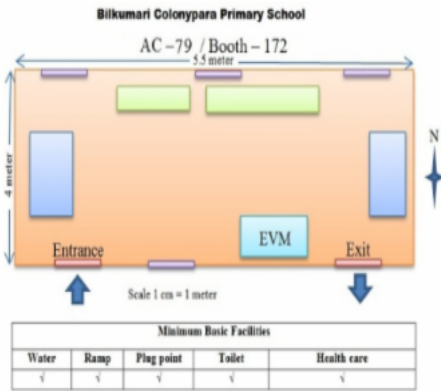

নির্বাচক নিবন্ধন আধিকারিকের স্বাক্ষর

Nazri Naksha

Google Map View

Polling Station Building Front View

Polling Station Front View

Cad View

Key MAP View

বিধানসভা নির্বাচনক্ষেত্রের নং, নাম : 79-পলাশীপাড়া
ভাগ নং, নাম : 1-বিলকুমারী দরগাতলাপাড়া