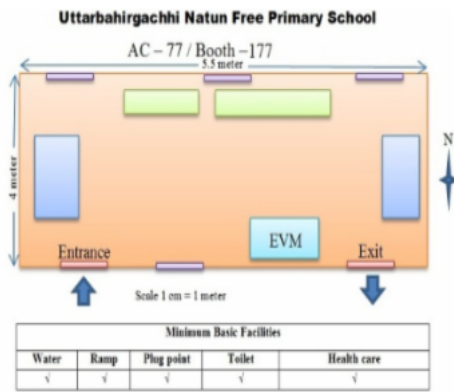

নির্বাচক নিবন্ধন আধিকারিকের স্বাক্ষর

Nazri Naksha

Google Map View

Polling Station Building Front View

Polling Station Front View

Cad View

Key MAP View

1 নাম : মেনকা খাতুন পিতার নাম: হাচেন বিশ্বাস বাড়ির নং : n0193 বয়স : 26 লিঙ্গ : মহিলা	WPL1965425 ফটো উপলব্ধ	2 নাম : সাহাবারা খাতুন পিতার নাম: ইনতাজ বিশ্বাস বাড়ির নং : n0016 বয়স : 27 লিঙ্গ : মহিলা	WPL1965540 ফটো উপলব্ধ	3 নাম : সাহেবা খাতুন বিবি স্বামীর নাম: পিয়ার আলী সেখ বাড়ির নং : n0103 বয়স : 30 লিঙ্গ : মহিলা	WPL1965318 ফটো উপলব্ধ
4 নাম : মৌসুমী খাতুন পিতার নাম: হজরত মণ্ডল বাড়ির নং : n0061 বয়স : 26 লিঙ্গ : মহিলা	WPL1991074 ফটো উপলব্ধ	5 নাম : জিয়ারুল হক পিতার নাম: তোজামোল হক বাড়ির নং : n0468 বয়স : 33 লিঙ্গ : পুরুষ	WPL1413277 ফটো উপলব্ধ	6 নাম : সোনালী বেগম স্বামীর নাম: আব্দুর রউফ সেখ বাড়ির নং : n0249 বয়স : 33 লিঙ্গ : মহিলা	WPL1413376 ফটো উপলব্ধ
7 নাম : রুহুল আমিন পিতার নাম: আবুল হোসেন সেখ বাড়ির নং : n0163 বয়স : 26 লিঙ্গ : পুরুষ	WPL1965375 ফটো উপলব্ধ	8 নাম : রুনা বিবি স্বামীর নাম: লাল সেখ বাড়ির নং : n0277 বয়স : 30 লিঙ্গ : মহিলা	WPL1965631 ফটো উপলব্ধ	9 নাম : শিউলী খাতুন পিতার নাম: মজুবর রহমান বাড়ির নং : n0292 বয়স : 27 লিঙ্গ : মহিলা	WPL1965532 ফটো উপলব্ধ
10 নাম : রিজিয়া সুলতানা পিতার নাম: পচাই মন্ডল বাড়ির নং : n0446 বয়স : 27 লিঙ্গ : মহিলা	WPL1965557 ফটো উপলব্ধ	11 নাম : হাকিমা খাতুন পিতার নাম: সাহিদুল্লাহ সেখ বাড়ির নং : n0457 বয়স : 27 লিঙ্গ : মহিলা	WPL1965664 ফটো উপলব্ধ	12 নাম : রোকেয়া খাতুন স্বামীর নাম: তাবাই সেখ বাড়ির নং : n0144 বয়স : 29 লিঙ্গ : মহিলা	WPL1908342 ফটো উপলব্ধ
13 নাম : সেলিম সেখ পিতার নাম: তাবাই আলী সেখ বাড়ির নং : n0144 বয়স : 27 লিঙ্গ : পুরুষ	WPL1908359 ফটো উপলব্ধ	14 নাম : সাহিদ আফ্রিদি পিতার নাম: ইজাজুল সেখ বাড়ির নং : n0430 বয়স : 28 লিঙ্গ : পুরুষ	WPL1965409 ফটো উপলব্ধ	15 নাম : বিউটি খাতুন মায়ের নাম: জারিয়া বিবি বাড়ির নং : n0435 বয়স : 26 লিঙ্গ : মহিলা	WPL1965458 ফটো উপলব্ধ
16 নাম : নাজিনা খাতুন স্বামীর নাম: দিলয়ার হোসেন বাড়ির নং : n0462 বয়স : 29 লিঙ্গ : মহিলা	WPL1819275 ফটো উপলব্ধ	17 নাম : উলফা খাতুন বিবি স্বামীর নাম: আসকার আলি সেখ বাড়ির নং : n0161 বয়স : 27 লিঙ্গ : মহিলা	WPL1965615 ফটো উপলব্ধ	18 নাম : রুমা খাতুন স্বামীর নাম: হকছেদ আলি সেখ বাড়ির নং : n0155 বয়স : 30 লিঙ্গ : মহিলা	WPL1965433 ফটো উপলব্ধ
19 নাম : মল্লিকা খাতুন পিতার নাম: সাদিক আলি মন্ডল বাড়ির নং : n0111 বয়স : 27 লিঙ্গ : মহিলা	WPL1965474 ফটো উপলব্ধ	20 নাম : রাবিয়াল বিবি স্বামীর নাম: নাজিদুল হক বাড়ির নং : n0422 বয়স : 27 লিঙ্গ : মহিলা	WPL1965326 ফটো উপলব্ধ	21 নাম : আফরোজা বিবি স্বামীর নাম: মোস্তাফিজ সেখ বাড়ির নং : n0244 বয়স : 50 লিঙ্গ : মহিলা	WPL2379196 ফটো উপলব্ধ
22 নাম : রেজাউল হক পিতার নাম: জালামুদ্দিন সেখ বাড়ির নং : n0031 বয়স : 26 লিঙ্গ : পুরুষ	WPL1965441 ফটো উপলব্ধ	23 নাম : লাভলী বিবি স্বামীর নাম: মহিদুল হক শেখ বাড়ির নং : n0122 বয়স : 35 লিঙ্গ : মহিলা	WPL1261965 ফটো উপলব্ধ	24 নাম : মুনজিরা খাতুন স্বামীর নাম: ইনজামামুল হক বাড়ির নং : n0153 বয়স : 27 লিঙ্গ : মহিলা	WPL1888536 ফটো উপলব্ধ
25 নাম : রাসেল আলম পিতার নাম: আবুল হসেন বাড়ির নং : এন0163 বয়স : 25 লিঙ্গ : পুরুষ	WPL2093425 ফটো উপলব্ধ	26 নাম : সাদ্দাম আলি বিশ্বাস পিতার নাম: আনারুল বিশ্বাস বাড়ির নং : এন0076 বয়স : 27 লিঙ্গ : পুরুষ	WPL2288249 ফটো উপলব্ধ	27 নাম : মহাঃ ফারুক আহমেদ পিতার নাম: সফর আলি বাড়ির নং : এন0020 বয়স : 25 লিঙ্গ : পুরুষ	WPL2002772 ফটো উপলব্ধ
28 নাম : সাবিনা ইয়াসমিন স্বামীর নাম: নজরুল ইসলাম সেখ বাড়ির নং : n0121 বয়স : 40 লিঙ্গ : মহিলা	FJN2381937 ফটো উপলব্ধ	29 নাম : সোনিয়া খাতুন পিতার নাম: আলিমুদ্দিন সেখ বাড়ির নং : এন0276 বয়স : 25 লিঙ্গ : মহিলা	WPL2045755 ফটো উপলব্ধ	30 নাম : মৌসুমী খাতুন পিতার নাম: আব্দুল আজিজ বিশ্বাস বাড়ির নং : এন0191 বয়স : 26 লিঙ্গ : মহিলা	WPL2135895 ফটো উপলব্ধ