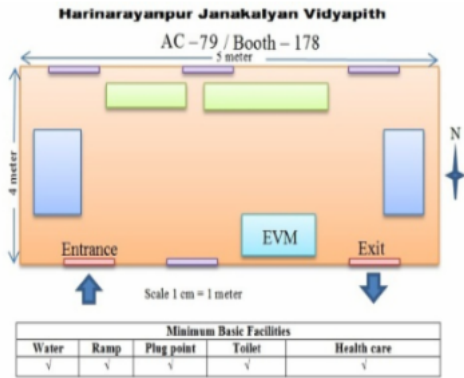

নির্বাচক নিবন্ধন আধিকারিকের স্বাক্ষর

Nazri Naksha

Google Map View

Polling Station Building Front View

Polling Station Front View

Cad View

Key MAP View

বিধানসভা নির্বাচনক্ষেত্রের নং, নাম : 79-পলাশীপাড়া
ভাগ নং, নাম : 1-বিলকুমারী পূর্বপাড়া