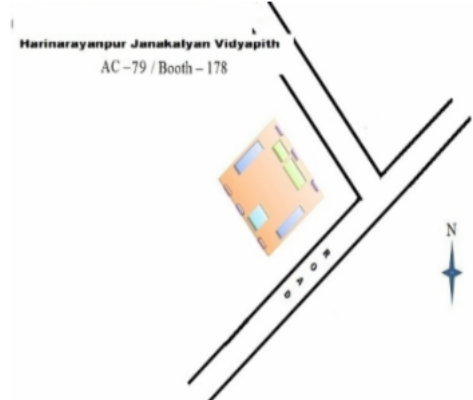

নির্বাচক নিবন্ধন আধিকারিকের স্বাক্ষর

Nazri Naksha

Google Map View

Polling Station Building Front View

Polling Station Front View

Cad View

Key MAP View

বিধানসভা নির্বাচনক্ষেত্রের নং, নাম : 79-পলাশীপাড়া
ভাগ নং, নাম : 1-বিলকুমারী পূর্বপাড়া