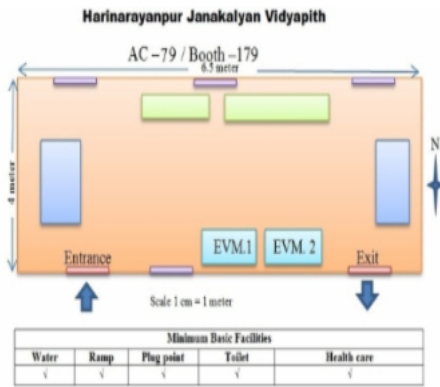

নির্বাচক নিবন্ধন আধিকারিকের স্বাক্ষর

Nazri Naksha

Google Map View

Polling Station Building Front View

Polling Station Front View

Cad View

Key MAP View

1 নাম : জাহাঙ্গীর সেখ পিতার নাম: গুলবার সেখ বাড়ির নং : n0145 বয়স : 51 লিঙ্গ : পুরুষ	FJN2178515 ফটো উপলব্ধ	2 নাম : নওসাদ সেখ পিতার নাম: গুলবার সেখ বাড়ির নং : n0145 বয়স : 47 লিঙ্গ : পুরুষ	FJN2178523 ফটো উপলব্ধ	3 নাম : নারগিস খাতুনবিবি স্বামীর নাম: সুহেলুদ্দিন দফাদার বাড়ির নং : n0175 বয়স : 37 লিঙ্গ : মহিলা	WPL1263292 ফটো উপলব্ধ
4 নাম : তুফান সেখ পিতার নাম: নওসাদ সেখ বাড়ির নং : n0145 বয়স : 24 লিঙ্গ : পুরুষ	WPL2285641 ফটো উপলব্ধ	5 নাম : মাজিরন বেগম স্বামীর নাম: গৌলবার বাড়ির নং : n0145 বয়স : 74 লিঙ্গ : মহিলা	WPL2167286 ফটো উপলব্ধ	6 নাম : নারগিস সেখ স্বামীর নাম: জাহাঙ্গীর বাড়ির নং : n0145 বয়স : 40 লিঙ্গ : মহিলা	FJN2564243 ফটো উপলব্ধ
7 নাম : হাসিবুল সেখ পিতার নাম: জাহাঙ্গীর সেখ বাড়ির নং : এন0145 বয়স : 24 লিঙ্গ : পুরুষ	WPL2480804 ফটো উপলব্ধ	8 নাম : হোসেনেরা খাতুন বিবি স্বামীর নাম: ইমদাদুল ইসলাম বাড়ির নং : n0341 বয়স : 35 লিঙ্গ : মহিলা	WPL1262146 ফটো উপলব্ধ	9 নাম : ফুলকা বিবি স্বামীর নাম: টাগারুল দফাদার বাড়ির নং : n0178 বয়স : 39 লিঙ্গ : মহিলা	WPL1263391 ফটো উপলব্ধ
Q 10 নাম : উজ্জ্বল অধিকারী পিতার নাম: বুদ্ধিশ্বর অধিকারী বাড়ির নং : এন0027 বয়স : 26 লিঙ্গ : পুরুষ	WPL2510402 ফটো উপলব্ধ	11 নাম : মিঠুন মন্ডল মায়ের নাম: কমল মন্ডল বাড়ির নং : n0027 বয়স : 39 লিঙ্গ : পুরুষ	WPL2285237 ফটো উপলব্ধ	12 নাম : গৌরী সরকার মন্ডল স্বামীর নাম: মিঠুন মন্ডল বাড়ির নং : n0027 বয়স : 36 লিঙ্গ : মহিলা	WPL2285930 ফটো উপলব্ধ
13 নাম : দুর্গা অধিকারী স্বামীর নাম: সন্যাসী অধিকারী বাড়ির নং : n0027 বয়স : 66 লিঙ্গ : মহিলা	WPL2219822 ফটো উপলব্ধ	14 নাম : সন্যাসী অধিকারী পিতার নাম: নিতাই অধিকারী বাড়ির নং : n0027 বয়স : 71 লিঙ্গ : পুরুষ	WPL2243467 ফটো উপলব্ধ	15 নাম : লক্ষ্মী সরকার স্বামীর নাম: দুলাল সরকার বাড়ির নং : n0027 বয়স : 45 লিঙ্গ : মহিলা	WPL1153493 ফটো উপলব্ধ
16 নাম : কর্ন মন্ডল পিতার নাম: কমল মন্ডল বাড়ির নং : n0027 বয়স : 34 লিঙ্গ : পুরুষ	WPL1262302 ফটো উপলব্ধ	17 নাম : দুর্গা মণ্ডল স্বামীর নাম: কমলচন্দ্র মণ্ডল বাড়ির নং : n0027 বয়স : 66 লিঙ্গ : মহিলা	WB/11/071/075475 ফটো উপলব্ধ	18 নাম : পলাশ অধিকারী পিতার নাম: সন্যাসী অধিকারী বাড়ির নং : n0027 বয়স : 33 লিঙ্গ : পুরুষ	WPL1651454 ফটো উপলব্ধ
19 নাম : চায়না অধিকারী স্বামীর নাম: হারান অধিকারী বাড়ির নং : n0026 বয়স : 71 লিঙ্গ : মহিলা	WB/11/071/075291 ফটো উপলব্ধ	20 নাম : হারান অধিকারী পিতার নাম: নিতাই অধিকারী বাড়ির নং : n0026 বয়স : 76 লিঙ্গ : পুরুষ	WB/11/071/075068 ফটো উপলব্ধ	21 নাম : সৈয়দ মোস্তফা আলি পিতার নাম: মোজাফফর মন্ডল বাড়ির নং : n0235 বয়স : 24 লিঙ্গ : পুরুষ	WPL2285864 ফটো উপলব্ধ
22 নাম : ইমরান আলী আহমেদ পিতার নাম: নাসির উদ্দিন আহমেদ বাড়ির নং : n0006 বয়স : 43 লিঙ্গ : পুরুষ	FJN1412469 ফটো উপলব্ধ	23 নাম : সাদেক আলী আহমেদ পিতার নাম: নাসির উদ্দিন আহমেদ বাড়ির নং : n0006 বয়স : 45 লিঙ্গ : পুরুষ	FJN1454016 ফটো উপলব্ধ	24 নাম : নাসিরউদ্দিন আহমেদ পিতার নাম: গোলাজার মন্ডল বাড়ির নং : n0006 বয়স : 71 লিঙ্গ : পুরুষ	WB/11/071/078066 ফটো উপলব্ধ
25 নাম : নাহিদা আকতার আহমেদ স্বামীর নাম: ইমরান আলী আহমেদ বাড়ির নং : n0006 বয়স : 31 লিঙ্গ : মহিলা	WPL1532845 ফটো উপলব্ধ	26 নাম : রসিনা আহমেদ স্বামীর নাম: নাসিরউদ্দিন আহমেদ বাড়ির নং : n0006 বয়স : 65 লিঙ্গ : মহিলা	WB/11/071/078418 ফটো উপলব্ধ	27 নাম : সুরঞ্জন বিশ্বাস পিতার নাম: ডালিম বিশ্বাস বাড়ির নং : এন0051 বয়স : 22 লিঙ্গ : পুরুষ	WPL2510311 ফটো উপলব্ধ
28 নাম : নারায়ন কর্মকার পিতার নাম: সুরেন কর্মকার বাড়ির নং : n0149 বয়স : 65 লিঙ্গ : পুরুষ	WPL2216539 ফটো উপলব্ধ	29 নাম : সন্দা কর্মকার স্বামীর নাম: গনেশ কর্মকার বাড়ির নং : n0149 বয়স : 66 লিঙ্গ : মহিলা	WB/11/071/075261 ফটো উপলব্ধ	30 নাম : বিশ্বজিৎ কর্মকার পিতার নাম: গনেশ কর্মকার বাড়ির নং : n0040 বয়স : 34 লিঙ্গ : পুরুষ	WPL1262344 ফটো উপলব্ধ