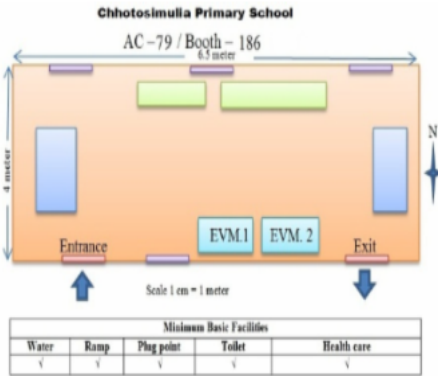

নির্বাচক নিবন্ধন আধিকারিকের স্বাক্ষর

Nazri Naksha

Google Map View

Polling Station Building Front View

Polling Station Front View

Cad View

Key MAP View

বিধানসভা নির্বাচনক্ষেত্রের নং, নাম : 79-পলাশীপাড়া
ভাগ নং, নাম : 1-আড়বেতাই পশ্চিমপাড়া,