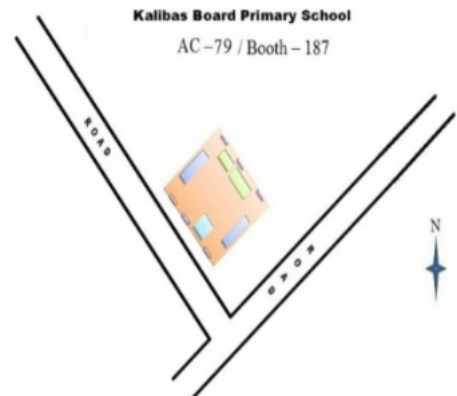

নির্বাচক নিবন্ধন আধিকারিকের স্বাক্ষর

Nazri Naksha

Google Map View

Polling Station Building Front View

Polling Station Front View

Cad View

Key MAP View

বিধানসভা নির্বাচনক্ষেত্রের নং, নাম : 79-পলাশীপাড়া  
ভাগ নং, নাম : 1-উত্তর বহিরগাছি উত্তরপাড়া