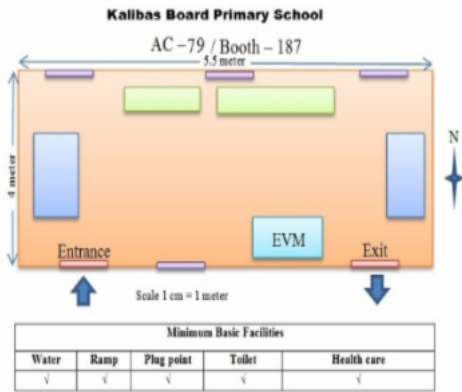

নির্বাচক নিবন্ধন আধিকারিকের স্বাক্ষর

Nazri Naksha

Google Map View

Polling Station Building Front View

Polling Station Front View

Cad View

Key MAP View

বিধানসভা নির্বাচনক্ষেত্রের নং, নাম : 79-পলাশীপাড়া  
ভাগ নং, নাম : 1-উত্তর বহিরগাছি উত্তরপাড়া