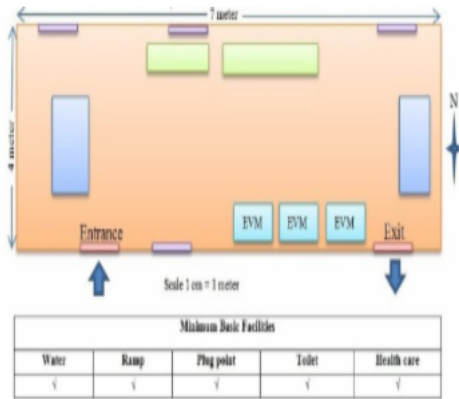

নির্বাচক নিবন্ধন আধিকারিকের স্বাক্ষর

Nazri Naksha

Google Map View

Polling Station Building Front View

Polling Station Front View

Cad View

Key MAP View

1 নাম : সুশীল কর্মকার পিতার নাম: নরোত্তম কর্মকার বাড়ির নং : n0111 বয়স : 73 লিঙ্গ : পুরুষ	GMY2448082 ফটো উপলব্ধ	2 নাম : রীতা কর্মকার স্বামীর নাম: সুশীল কর্মকার বাড়ির নং : n0111 বয়স : 66 লিঙ্গ : মহিলা	WB/11/070/597939 ফটো উপলব্ধ	3 নাম : অর্নব কর্মকার পিতার নাম: অমর কর্মকার বাড়ির নং : এন0110 বয়স : 24 লিঙ্গ : পুরুষ	WPL2396851 ফটো উপলব্ধ
4 নাম : সবিতা কর্মকার স্বামীর নাম: কার্তিক কর্মকার বাড়ির নং : n0113 বয়স : 57 লিঙ্গ : মহিলা	GMY1502731 ফটো উপলব্ধ	5 নাম : প্রীতম কর্মকার পিতার নাম: সুশীল কুমার কর্মকার বাড়ির নং : n0114 বয়স : 36 লিঙ্গ : পুরুষ	WPL0865410 ফটো উপলব্ধ	6 নাম : প্রভাতী কর্মকার স্বামীর নাম: সুশীল কুমার কর্মকার বাড়ির নং : n0114 বয়স : 61 লিঙ্গ : মহিলা	WB/11/070/597819 ফটো উপলব্ধ
7 নাম : সুশীল কু মার কর্মকার পিতার নাম: ব্যোমকেশ কর্মকার বাড়ির নং : n0114 বয়স : 70 লিঙ্গ : পুরুষ	WB/11/070/597573 ফটো উপলব্ধ	8 নাম : রাজেশ কর্মকার পিতার নাম: কার্তিক কর্মকার বাড়ির নং : n0113 বয়স : 35 লিঙ্গ : পুরুষ	WPL1267772 ফটো উপলব্ধ	9 নাম : সোমনাথ কর্মকার পিতার নাম: সুশীল কর্মকার বাড়ির নং : n0111 বয়স : 41 লিঙ্গ : পুরুষ	GMY2520252 ফটো উপলব্ধ
10 নাম : বিশাখা কর্মকার স্বামীর নাম: অমর কর্মকার বাড়ির নং : n0110 বয়স : 43 লিঙ্গ : মহিলা	GMY2448074 ফটো উপলব্ধ	11 নাম : অমর কর্মকার পিতার নাম: ব্যোমকেশ কর্মকার বাড়ির নং : n0110 বয়স : 63 লিঙ্গ : পুরুষ	WPL2706059 ফটো উপলব্ধ	12 নাম : সঞ্জীব কুমার কর্মকার পিতার নাম: সমীরন কর্মকার বাড়ির নং : n0109 বয়স : 33 লিঙ্গ : পুরুষ	WPL1419100 ফটো উপলব্ধ
13 নাম : পুনীমা কর্মকার স্বামীর নাম: সমীরন কর্মকার বাড়ির নং : n0109 বয়স : 58 লিঙ্গ : মহিলা	WB/11/070/597820 ফটো উপলব্ধ	14 নাম : সমীরন কর্মকার পিতার নাম: ব্যোমকেশ কর্মকার বাড়ির নং : n0109 বয়স : 64 লিঙ্গ : পুরুষ	WPL2075505 ফটো উপলব্ধ	15 নাম : কার্তিক কর্মকার পিতার নাম: নরোত্তম কর্মকার বাড়ির নং : n0113 বয়স : 63 লিঙ্গ : পুরুষ	GMY1502723 ফটো উপলব্ধ
16 নাম : রমা কর্মকার পিতার নাম: মহাদেব কর্মকার বাড়ির নং : এন0109 বয়স : 25 লিঙ্গ : মহিলা	WPL2012573 ফটো উপলব্ধ	17 নাম : সোনালী মন্ডল পিতার নাম: সুদেব মন্ডল বাড়ির নং : n0113 বয়স : 34 লিঙ্গ : মহিলা	WPL1231679 ফটো উপলব্ধ	18 নাম : রীনা বারুই পিতার নাম: মহাদেব বারুই বাড়ির নং : এন0081 বয়স : 36 লিঙ্গ : মহিলা	AQT1218767 ফটো উপলব্ধ
19 নাম : হরে কৃষ্ণ ঘোষ পিতার নাম: সমরেশ ঘোষ বাড়ির নং : n0053 বয়স : 41 লিঙ্গ : পুরুষ	WPL1342625 ফটো উপলব্ধ	20 নাম : টুপাই মন্ডল স্বামীর নাম: রাজেশ মন্ডল বাড়ির নং : n0057 বয়স : 29 লিঙ্গ : মহিলা	ZUY1640911 ফটো উপলব্ধ	21 নাম : অশোকা ঘোষ পিতার নাম: ষষ্ঠিচরন ঘোষ বাড়ির নং : n0057 বয়স : 55 লিঙ্গ : মহিলা	WPL2622942 ফটো উপলব্ধ
22 নাম : বিশ্বরূপ ঘোষ পিতার নাম: বিকাশ ঘোষ বাড়ির নং : এন0061 বয়স : 23 লিঙ্গ : পুরুষ	WPL2396737 ফটো উপলব্ধ	23 নাম : প্রশান্ত ঘোষ পিতার নাম: সমরেশ ঘোষ বাড়ির নং : n0053 বয়স : 31 লিঙ্গ : পুরুষ	WPL1539238 ফটো উপলব্ধ	24 নাম : পূর্ণিমা ঘোষ স্বামীর নাম: হরে কৃষ্ণ ঘোষ বাড়ির নং : n0053 বয়স : 35 লিঙ্গ : মহিলা	WPL1342575 ফটো উপলব্ধ
25 নাম : অপর্ণা ঘোষ স্বামীর নাম: অমিতাভ ঘোষ বাড়ির নং : এন0065 বয়স : 25 লিঙ্গ : মহিলা	WPL2047504 ফটো উপলব্ধ	26 নাম : মামনি ঘোষ স্বামীর নাম: অলোক ঘোষ বাড়ির নং : n0048 বয়স : 29 লিঙ্গ : মহিলা	WPL1825413 ফটো উপলব্ধ	27 নাম : টিঙ্কু ঘোষ স্বামীর নাম: ব্রজগোপাল ঘোষ বাড়ির নং : n0048 বয়স : 30 লিঙ্গ : মহিলা	WPL1825454 ফটো উপলব্ধ
28 নাম : সঙ্গীতা ঘোষ পিতার নাম: সুখেন ঘোষ বাড়ির নং : এন0066 বয়স : 29 লিঙ্গ : মহিলা	WPL1916345 ফটো উপলব্ধ	29 নাম : কর্ন ঘোষ পিতার নাম: সমরেশ ঘোষ বাড়ির নং : এন0053 বয়স : 30 লিঙ্গ : পুরুষ	WPL1751379 ফটো উপলব্ধ	30 নাম : লক্ষী ঘোষ স্বামীর নাম: ভক্ত ঘোষ বাড়ির নং : n0004 বয়স : 54 লিঙ্গ : মহিলা	WPL2265106 ফটো উপলব্ধ