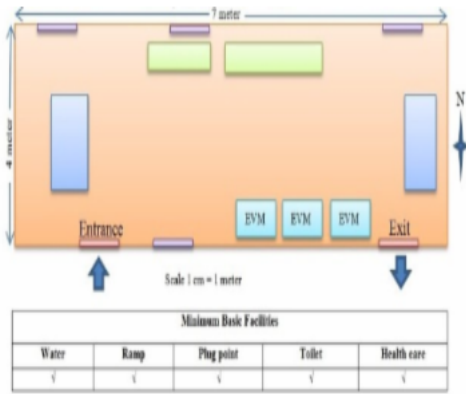

নির্বাচক নিবন্ধন আধিকারিকের স্বাক্ষর

Nazri Naksha

Google Map View

Polling Station Building Front View

Polling Station Front View

Cad View

Key MAP View

1 নাম : সুখেন ঘোষ পিতার নাম: পথকুড়ো ঘোষ বাড়ির নং : n0283 বয়স : 49 লিঙ্গ : পুরুষ	WPL1155860 ফটো উপলব্ধ	2 নাম : সুপ্রিয়া ঘোষ পিতার নাম: সুখেন ঘোষ বাড়ির নং : এন0283 বয়স : 25 লিঙ্গ : মহিলা	WPL2047090 ফটো উপলব্ধ	3 নাম : সুব্রত ঘোষ পিতার নাম: সুখেন ঘোষ বাড়ির নং : এন0283 বয়স : 27 লিঙ্গ : পুরুষ	WPL2047181 ফটো উপলব্ধ
4 নাম : সোমা (কামারু) মণ্ডল স্বামীর নাম: অনুরাগ মণ্ডল বাড়ির নং : n0098 বয়স : 31 লিঙ্গ : মহিলা	WPL1911684 ফটো উপলব্ধ	5 নাম : পৌরাজ ঘোষ অন্যান্য: ভক্তি ঘোষ বাড়ির নং : n0287 বয়স : 56 লিঙ্গ : পুরুষ	WPL2542181 ফটো উপলব্ধ	6 নাম : অনিমা ঘোষ স্বামীর নাম: সুখেন ঘোষ বাড়ির নং : n0284 বয়স : 45 লিঙ্গ : মহিলা	WPL0865592 ফটো উপলব্ধ
7 নাম : শ্যামসুন্দর দাঁ পিতার নাম: ভক্ত দাঁ বাড়ির নং : n0003 বয়স : 52 লিঙ্গ : পুরুষ	WB/11/070/600678 ফটো উপলব্ধ	8 নাম : মানিকচন্দ্র দাঁ পিতার নাম: রবীন্দ্র দাঁ বাড়ির নং : n0002 বয়স : 39 লিঙ্গ : পুরুষ	WPL1268150 ফটো উপলব্ধ	9 নাম : যষ্টিচরন দাঁ পিতার নাম: ভক্ত দাঁ বাড়ির নং : n0001 বয়স : 66 লিঙ্গ : পুরুষ	WB/11/070/600269 ফটো উপলব্ধ
10 নাম : বুদ্ধদেব দাঁ পিতার নাম: যষ্টিচরন দাঁ বাড়ির নং : n0001 বয়স : 38 লিঙ্গ : পুরুষ	WPL0873919 ফটো উপলব্ধ	11 নাম : পিঙ্কি দাঁ স্বামীর নাম: বুদ্ধদেব দাঁ বাড়ির নং : n0001 বয়স : 32 লিঙ্গ : মহিলা	WPL1539899 ফটো উপলব্ধ	12 নাম : প্রতিমা দাঁ স্বামীর নাম: রবীন্দ্র দাঁ বাড়ির নং : n0002 বয়স : 56 লিঙ্গ : মহিলা	WB/11/070/600439 ফটো উপলব্ধ
13 নাম : রবীন্দ্র দাঁ পিতার নাম: ভক্ত দাঁ বাড়ির নং : n0002 বয়স : 61 লিঙ্গ : পুরুষ	WB/11/070/600504 ফটো উপলব্ধ	14 নাম : ফুলমালা দাঁ স্বামীর নাম: মানিক দাঁ বাড়ির নং : এন0002 বয়স : 28 লিঙ্গ : মহিলা	WPL2054112 ফটো উপলব্ধ	15 নাম : জয়দেব প্রামাণিক পিতার নাম: ধর্ম প্রামাণিক বাড়ির নং : n0009 বয়স : 51 লিঙ্গ : পুরুষ	GMY1244607 ফটো উপলব্ধ
16 নাম : রজত প্রামাণিক পিতার নাম: জয়দেব প্রামাণিক বাড়ির নং : এন0009 বয়স : 21 লিঙ্গ : পুরুষ	WPL2618577 ফটো উপলব্ধ	17 নাম : উৎপল প্রামাণিক পিতার নাম: বিজন প্রামাণিক বাড়ির নং : n0004 বয়স : 35 লিঙ্গ : পুরুষ	WPL1568294 ফটো উপলব্ধ	18 নাম : বিল্টু প্রামাণিক পিতার নাম: বিজন প্রামাণিক বাড়ির নং : n0004 বয়স : 37 লিঙ্গ : পুরুষ	WPL0873968 ফটো উপলব্ধ
19 নাম : সুভদ্রা প্রামাণিক স্বামীর নাম: বিজন প্রামাণিক বাড়ির নং : n0004 বয়স : 56 লিঙ্গ : মহিলা	WB/11/070/600480 ফটো উপলব্ধ	20 নাম : বিজন প্রামাণিক পিতার নাম: ধর্মদাস প্রামাণিক বাড়ির নং : n0004 বয়স : 59 লিঙ্গ : পুরুষ	WB/11/070/600524 ফটো উপলব্ধ	21 নাম : সীমা প্রামাণিক স্বামীর নাম: উৎপল প্রামাণিক বাড়ির নং : এন004 বয়স : 20 লিঙ্গ : মহিলা	WPL2666048 ফটো উপলব্ধ
22 নাম : সুলেখা প্রামাণিক স্বামীর নাম: লক্ষন প্রামাণিক বাড়ির নং : n0006 বয়স : 41 লিঙ্গ : মহিলা	GMY2449023 ফটো উপলব্ধ	23 নাম : লক্ষন প্রামাণিক পিতার নাম: দশরথ প্রামাণিক বাড়ির নং : n0006 বয়স : 54 লিঙ্গ : পুরুষ	WB/11/070/600507 ফটো উপলব্ধ	24 নাম : ডলি প্রামাণিক স্বামীর নাম: ভরত প্রামাণিক বাড়ির নং : n0006 বয়স : 51 লিঙ্গ : মহিলা	WB/11/070/600698 ফটো উপলব্ধ
25 নাম : ভরত প্রামাণিক পিতার নাম: দশরথ প্রামাণিক বাড়ির নং : n0006 বয়স : 56 লিঙ্গ : পুরুষ	WB/11/070/600519 ফটো উপলব্ধ	26 নাম : মিলন প্রামাণিক স্বামীর নাম: দশরথ প্রামাণিক বাড়ির নং : n0006 বয়স : 86 লিঙ্গ : মহিলা	WB/11/070/600548 ফটো উপলব্ধ	27 নাম : উত্তম প্রামাণিক পিতার নাম: হারাধন প্রামাণিক বাড়ির নং : n0005 বয়স : 35 লিঙ্গ : পুরুষ	WPL1165539 ফটো উপলব্ধ
28 নাম : লক্ষী প্রামাণিক স্বামীর নাম: হারাধন প্রামাণিক বাড়ির নং : n0005 বয়স : 54 লিঙ্গ : মহিলা	WB/11/070/600382 ফটো উপলব্ধ	29 নাম : হারাধন প্রামাণিক পিতার নাম: দশরথ প্রামাণিক বাড়ির নং : n0005 বয়স : 61 লিঙ্গ : পুরুষ	WB/11/070/600386 ফটো উপলব্ধ	30 নাম : স্বাধীন প্রামাণিক পিতার নাম: ভোলানাথ প্রামাণিক বাড়ির নং : n0012 বয়স : 31 লিঙ্গ : পুরুষ	WPL1539824 ফটো উপলব্ধ