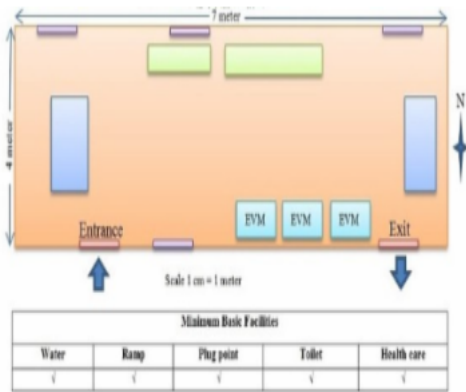

নির্বাচক নিবন্ধন আধিকারিকের স্বাক্ষর

Nazri Naksha

Google Map View

Polling Station Building Front View

Polling Station Front View

Cad View

Key MAP View

1 নাম : মৌসুমি মন্ডল স্বামীর নাম: জগন্নাথ মন্ডল বাড়ির নং : n0340 বয়স : 29 লিঙ্গ : মহিলা	WPL1829910	ফটো উপলব্ধ	2 নাম : অনিমা বিশ্বাস স্বামীর নাম: গৌতম বিশ্বাস বাড়ির নং : n0299 বয়স : 39 লিঙ্গ : মহিলা	GMY2804375	ফটো উপলব্ধ	3 নাম : রাহুল কর্মকার পিতার নাম: মেঘনাথ কর্মকার বাড়ির নং : ধোপাট বয়স : 23 লিঙ্গ : পুরুষ	WPL2483923	ফটো উপলব্ধ
4 নাম : মেঘনাথ কর্মকার পিতার নাম: সন্তোষ কর্মকার বাড়ির নং : n0001 বয়স : 55 লিঙ্গ : পুরুষ	WB/11/070/606699	ফটো উপলব্ধ	5 নাম : বুলু কর্মকার স্বামীর নাম: মেঘনাথ কর্মকার বাড়ির নং : n0001 বয়স : 41 লিঙ্গ : মহিলা	WPL1268556	ফটো উপলব্ধ	6 নাম : দয়াল কর্মকার পিতার নাম: ক্ষিতীশ কর্মকার বাড়ির নং : n0002 বয়স : 68 লিঙ্গ : পুরুষ	WB/11/070/606649	ফটো উপলব্ধ
7 নাম : সুমিত্রা কর্মকার স্বামীর নাম: দয়াল কর্মকার বাড়ির নং : n0002 বয়স : 58 লিঙ্গ : মহিলা	WB/11/070/606475	ফটো উপলব্ধ	8 নাম : উত্তম কর্মকার পিতার নাম: দয়াল কর্মকার বাড়ির নং : n0002 বয়স : 35 লিঙ্গ : পুরুষ	WPL1268564	ফটো উপলব্ধ	9 নাম : প্রিয়া খাতুন পিতার নাম: আলতাভ দফাদার বাড়ির নং : n0055 বয়স : 24 লিঙ্গ : মহিলা	WPL2257350	ফটো উপলব্ধ
10 নাম : বিশ্বনাথ ঘোষ পিতার নাম: যুগোল ঘোষ বাড়ির নং : n0165 বয়স : 73 লিঙ্গ : পুরুষ	WB/11/070/606375	ফটো উপলব্ধ	11 নাম : সুকান্ত ঘোষ পিতার নাম: সনাতন ঘোষ বাড়ির নং : n0165 বয়স : 30 লিঙ্গ : পুরুষ	WPL1659325	ফটো উপলব্ধ	12 নাম : সুরভ ঘোষ পিতার নাম: সনাতন ঘোষ বাড়ির নং : n0165 বয়স : 39 লিঙ্গ : পুরুষ	GMY2691459	ফটো উপলব্ধ
13 নাম : অঞ্জলী ঘোষ স্বামীর নাম: সনাতন ঘোষ বাড়ির নং : n0165 বয়স : 50 লিঙ্গ : মহিলা	WPL2629368	ফটো উপলব্ধ	14 নাম : সনাতন ঘোষ পিতার নাম: যুগোল ঘোষ বাড়ির নং : n0165 বয়স : 63 লিঙ্গ : পুরুষ	WB/11/070/606942	ফটো উপলব্ধ	15 নাম : বুমা ঘোষ স্বামীর নাম: ব্যোমকেশ ঘোষ বাড়ির নং : n0165 বয়স : 37 লিঙ্গ : মহিলা	WPL0880427	ফটো উপলব্ধ
16 নাম : ব্যোমকেশ ঘোষ পিতার নাম: বিশ্বনাথ ঘোষ বাড়ির নং : n0165 বয়স : 51 লিঙ্গ : পুরুষ	WPL2622983	ফটো উপলব্ধ	17 নাম : মীরা চক্রবর্তী স্বামীর নাম: কিংকর চক্রবর্তী বাড়ির নং : n0068 বয়স : 54 লিঙ্গ : মহিলা	GMY2450435	ফটো উপলব্ধ	18 নাম : অর্চনা চক্রবর্তী স্বামীর নাম: অনিমেষ চক্রবর্তী বাড়ির নং : n0066 বয়স : 55 লিঙ্গ : মহিলা	WB/11/070/606804	ফটো উপলব্ধ
19 নাম : সপ্তম চক্রবর্তী পিতার নাম: অনিমেষ চক্রবর্তী বাড়ির নং : n0066 বয়স : 35 লিঙ্গ : পুরুষ	WPL1419696	ফটো উপলব্ধ	20 নাম : অক্ষয় চক্রবর্তী পিতার নাম: রামনিরঞ্জন চক্রবর্তী বাড়ির নং : n0067 বয়স : 55 লিঙ্গ : পুরুষ	GMY1501568	ফটো উপলব্ধ	21 নাম : রীতা চক্রবর্তী স্বামীর নাম: অক্ষয় চক্রবর্তী বাড়ির নং : n0067 বয়স : 42 লিঙ্গ : মহিলা	GMY2804284	ফটো উপলব্ধ
22 নাম : শ্রাবনী চক্রবর্তী স্বামীর নাম: সপ্তম চক্রবর্তী বাড়ির নং : এন0006 বয়স : 27 লিঙ্গ : মহিলা	WPL2046886	ফটো উপলব্ধ	23 নাম : অনিরুদ্ধ চক্রবর্তী পিতার নাম: অক্ষয় চক্রবর্তী বাড়ির নং : n0067 বয়স : 27 লিঙ্গ : পুরুষ	WPL1911957	ফটো উপলব্ধ	24 নাম : আনোরা বিবি স্বামীর নাম: রাকেশ দফাদার বাড়ির নং : এন0100 বয়স : 29 লিঙ্গ : মহিলা	WPL2046704	ফটো উপলব্ধ
25 নাম : রশ্মী খাতুন পিতার নাম: মহাম্মদ দফাদার বাড়ির নং : N0313 বয়স : 29 লিঙ্গ : মহিলা	WPL1932201	ফটো উপলব্ধ	26 নাম : আজাদ দফাদার পিতার নাম: খেটু দফাদার বাড়ির নং : n0338 বয়স : 53 লিঙ্গ : পুরুষ	WB/11/071/111922	ফটো উপলব্ধ	27 নাম : সাহাভন বিবি দফাদার স্বামীর নাম: আজাদ দফাদার বাড়ির নং : n0339 বয়স : 48 লিঙ্গ : মহিলা	WPL1672922	ফটো উপলব্ধ
28 নাম : মঞ্জল দফাদার পিতার নাম: লালু দফাদার বাড়ির নং : এন0047 বয়স : 22 লিঙ্গ : পুরুষ	WPL2551687	ফটো উপলব্ধ	29 নাম : বাহরাম বাদশাহ মেখ মায়ের নাম: সহিয়ারা মেখ বাড়ির নং : এন0044 বয়স : 22 লিঙ্গ : পুরুষ	WPL2551695	ফটো উপলব্ধ	30 নাম : সম্রাট দফাদার পিতার নাম: বিল্লাল দফাদার বাড়ির নং : এন0003 বয়স : 29 লিঙ্গ : পুরুষ	WPL2551836	ফটো উপলব্ধ