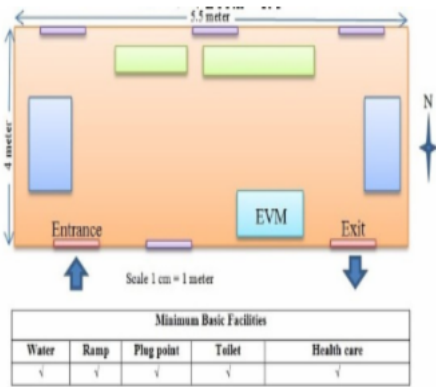

নির্বাচক নিবন্ধন আধিকারিকের স্বাক্ষর

Nazri Naksha

Google Map View

Polling Station Building Front View

Polling Station Front View

Cad View

Key MAP View

বিধানসভা নির্বাচনক্ষেত্রের নং, নাম : 79-পলাশীপাড়া
ভাগ নং, নাম : 1-ধোপাহাটনূতনপাড়া,