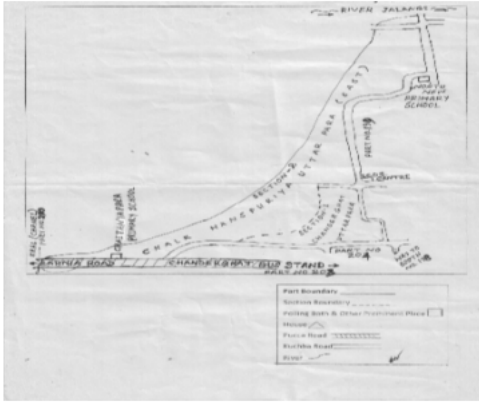

Nazri Naksha