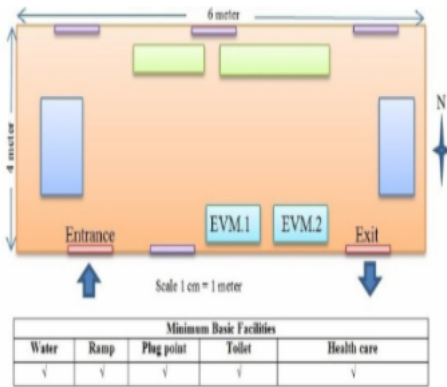

নির্বাচক নিবন্ধন আধিকারিকের স্বাক্ষর

Nazri Naksha

Google Map View

Polling Station Building Front View

Polling Station Front View

Cad View

Key MAP View

1 নাম : প্রকাশ প্রামানিক পিতার নাম: পটল প্রামানিক বাড়ির নং : n0165 বয়স : 38 লিঙ্গ : পুরুষ ফটো উপলব্ধ	WPL1156850	2 নাম : সুমিত্রা বিশ্বাস স্বামীর নাম: ননীগোপাল বিশ্বাস বাড়ির নং : n0053 বয়স : 51 লিঙ্গ : মহিলা ফটো উপলব্ধ	WB/11/070/612452	3 নাম : ভগবতী ঘোষ স্বামীর নাম: ঘোটা ঘোষ বাড়ির নং : n0053 বয়স : 61 লিঙ্গ : মহিলা ফটো উপলব্ধ	WB/11/070/414302
4 নাম : চেবুবালা ঘোষ স্বামীর নাম: যষ্টি ঘোষ বাড়ির নং : n0053 বয়স : 76 লিঙ্গ : মহিলা ফটো উপলব্ধ	WB/11/070/612376	5 নাম : সেন্টু ঘোষ পিতার নাম: যষ্টি ঘোষ বাড়ির নং : n0052 বয়স : 37 লিঙ্গ : পুরুষ ফটো উপলব্ধ	GMY2804995	6 নাম : রেখা ঘোষ স্বামীর নাম: অনিল ঘোষ বাড়ির নং : n0052 বয়স : 57 লিঙ্গ : মহিলা ফটো উপলব্ধ	WPL1420793
7 নাম : অনিল ঘোষ পিতার নাম: দুলাল ঘোষ বাড়ির নং : n0052 বয়স : 62 লিঙ্গ : পুরুষ ফটো উপলব্ধ	WPL1543008	8 নাম : যষ্টি ঘোষ পিতার নাম: ঋষি ঘোষ বাড়ির নং : n0052 বয়স : 83 লিঙ্গ : পুরুষ ফটো উপলব্ধ	WB/11/070/612021	9 নাম : মাধব ঘোষ পিতার নাম: ভক্তরাম ঘোষ বাড়ির নং : n0039 বয়স : 31 লিঙ্গ : পুরুষ ফটো উপলব্ধ	WPL1661024
10 নাম : অসীমা ঘোষ স্বামীর নাম: ভক্তরাম ঘোষ বাড়ির নং : n0039 বয়স : 59 লিঙ্গ : মহিলা ফটো উপলব্ধ	WB/11/070/612517	11 নাম : ভক্তরাম ঘোষ পিতার নাম: ভুতনাথ ঘোষ বাড়ির নং : n0039 বয়স : 63 লিঙ্গ : পুরুষ ফটো উপলব্ধ	WB/11/070/612614	12 নাম : কৃষ্ণেন্দু ঘোষ পিতার নাম: সুধীর ঘোষ বাড়ির নং : n0051 বয়স : 39 লিঙ্গ : পুরুষ ফটো উপলব্ধ	WPL1156991
13 নাম : সন্ধ্যা ঘোষ স্বামীর নাম: সুধীর ঘোষ বাড়ির নং : n0051 বয়স : 76 লিঙ্গ : মহিলা ফটো উপলব্ধ	WPL2628139	14 নাম : মালা ঘোষ স্বামীর নাম: শুভঙ্কর ঘোষ বাড়ির নং : এন0039 বয়স : 23 লিঙ্গ : মহিলা ফটো উপলব্ধ	WPL2508364	15 নাম : সুজাতা ঘোষ স্বামীর নাম: মাধব ঘোষ বাড়ির নং : এন0039 বয়স : 26 লিঙ্গ : মহিলা ফটো উপলব্ধ	WPL2508398
16 নাম : প্রসেনজিৎ ঘোষ পিতার নাম: উত্তম ঘোষ বাড়ির নং : এন0053 বয়স : 22 লিঙ্গ : পুরুষ ফটো উপলব্ধ	WPL2517506	17 নাম : শুভঙ্কর ঘোষ পিতার নাম: ভক্তরাম ঘোষ বাড়ির নং : n0039 বয়স : 28 লিঙ্গ : পুরুষ ফটো উপলব্ধ	WPL1827484	18 নাম : অনিমা ঘোষ স্বামীর নাম: সেন্টু ঘোষ বাড়ির নং : n0039 বয়স : 36 লিঙ্গ : মহিলা ফটো উপলব্ধ	WPL1827807
19 নাম : সঙ্গীতা দত্ত পিতার নাম: সেন্টু দত্ত বাড়ির নং : এন0108 বয়স : 33 লিঙ্গ : মহিলা ফটো উপলব্ধ	WPL1542109	20 নাম : শ্রীকান্ত ঘোষ পিতার নাম: অনিল ঘোষ বাড়ির নং : n0052 বয়স : 28 লিঙ্গ : পুরুষ ফটো উপলব্ধ	WPL1827492	21 নাম : সুলতা প্রামানিক স্বামীর নাম: গৌরাজ প্রামানিক বাড়ির নং : n0161 বয়স : 36 লিঙ্গ : মহিলা ফটো উপলব্ধ	WPL1270164
22 নাম : তন্ময় প্রামাণিক পিতার নাম: গৌরাজ প্রামাণিক বাড়ির নং : এন0181 বয়স : 22 লিঙ্গ : পুরুষ ফটো উপলব্ধ	WPL2547313	23 নাম : অষ্টম প্রামাণিক পিতার নাম: গৌর চন্দ্র প্রামাণিক বাড়ির নং : এন0157 বয়স : 21 লিঙ্গ : পুরুষ ফটো উপলব্ধ	WPL2552495	24 নাম : গৌরচন্দ্র প্রামানিক পিতার নাম: নবকুমার প্রামানিক বাড়ির নং : n0157 বয়স : 59 লিঙ্গ : পুরুষ ফটো উপলব্ধ	GMY2218196
25 নাম : গৌরী প্রামানিক স্বামীর নাম: গৌর চন্দ্র প্রামানিক বাড়ির নং : n0157 বয়স : 48 লিঙ্গ : মহিলা ফটো উপলব্ধ	GMY2218204	26 নাম : আকাশ প্রামানিক পিতার নাম: আনন্দ প্রামানিক বাড়ির নং : এন0020 বয়স : 21 লিঙ্গ : পুরুষ ফটো উপলব্ধ	WPL2603850	27 নাম : নয়নমনি প্রামানিক পিতার নাম: গৌর চন্দ্র প্রামানিক বাড়ির নং : n0157 বয়স : 28 লিঙ্গ : মহিলা ফটো উপলব্ধ	WPL1827575
28 নাম : রিঙ্গা প্রামাণিক পিতার নাম: যষ্টি প্রামাণিক বাড়ির নং : এন0020 বয়স : 27 লিঙ্গ : মহিলা ফটো উপলব্ধ	WPL2045987	29 নাম : যষ্টি প্রামানিক পিতার নাম: নবান্ন প্রামানিক বাড়ির নং : এন0020 বয়স : 51 লিঙ্গ : পুরুষ ফটো উপলব্ধ	WB/11/070/612322	30 নাম : কাকলী প্রামানিক স্বামীর নাম: আনন্দ প্রামানিক বাড়ির নং : n0020 বয়স : 51 লিঙ্গ : মহিলা ফটো উপলব্ধ	WB/11/070/612181