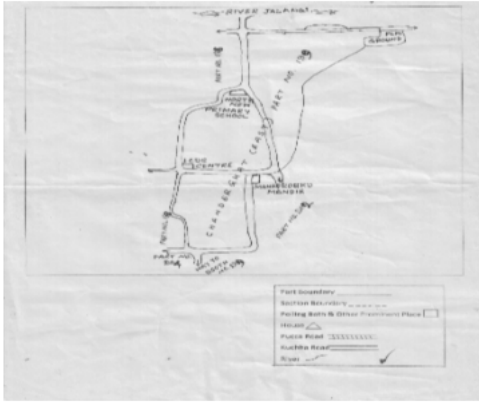

Nazri Naksha