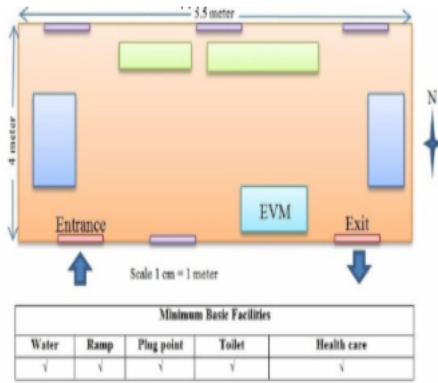

নির্বাচক নিবন্ধন আধিকারিকের স্বাক্ষর

Nazri Naksha

Google Map View

Polling Station Building Front View

Polling Station Front View

Cad View

Key MAP View

বিধানসভা নির্বাচনক্ষেত্রের নং, নাম : 79-পলাশীপাড়া  
ভাগ নং, নাম : 1-চাঁদেরঘাট পশ্চিমপাড়া,