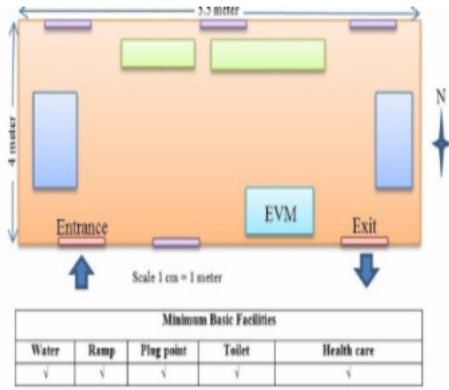

নির্বাচক নিবন্ধন আধিকারিকের স্বাক্ষর

Nazri Naksha

Google Map View

Polling Station Building Front View

Polling Station Front View

Cad View

Key MAP View

বিধানসভা নির্বাচনক্ষেত্রের নং, নাম : 79-পলাশীপাড়া  
ভাগ নং, নাম : 1-চাঁদেরঘাট মাঝেরপাড়া,