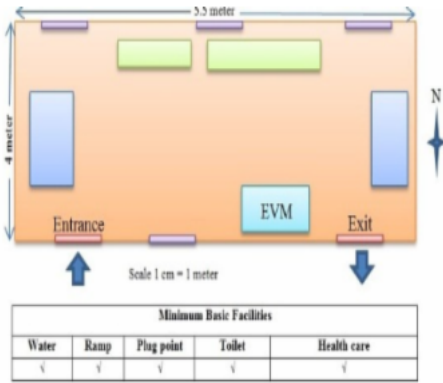

নির্বাচক নিবন্ধন আধিকারিকের স্বাক্ষর

Nazri Naksha

Google Map View

Polling Station Building Front View

Polling Station Front View

Cad View

Key MAP View

1 নাম : মিঠুন কর্মকার পিতার নাম: শঙ্কর কর্মকার বাড়ির নং : n0007 বয়স : 40 লিঙ্গ : পুরুষ	FPL2746162 ফটো উপলব্ধ	2 নাম : সুটন কর্মকার পিতার নাম: শঙ্কর কর্মকার বাড়ির নং : n0007 বয়স : 34 লিঙ্গ : পুরুষ	WPL1422211 ফটো উপলব্ধ	3 নাম : গরীব খাঁ পিতার নাম: মুন্সেল খাঁ বাড়ির নং : n0007 বয়স : 61 লিঙ্গ : পুরুষ	WPL1157809 ফটো উপলব্ধ
4 নাম : খইমনিবিবি খাঁ স্বামীর নাম: গরীব খাঁ বাড়ির নং : n0007 বয়স : 56 লিঙ্গ : মহিলা	WB/11/073/174894 ফটো উপলব্ধ	5 নাম : চন্দ্রা কর্মকার দাস মোহান্ত স্বামীর নাম: শুভঙ্কর কর্মকার বাড়ির নং : এন0007 বয়স : 24 লিঙ্গ : মহিলা	WPL2581767 ফটো উপলব্ধ	6 নাম : শঙ্কর কর্মকার পিতার নাম: ধর্মদাস কর্মকার বাড়ির নং : n0007 বয়স : 65 লিঙ্গ : পুরুষ	WPL2590727 ফটো উপলব্ধ
7 নাম : ইসনা খাতুন পিতার নাম: বরীব খান বাড়ির নং : n0007 বয়স : 35 লিঙ্গ : মহিলা	WPL1272491 ফটো উপলব্ধ	8 নাম : কাকলী কর্মকার স্বামীর নাম: সুটন কর্মকার বাড়ির নং : এন0007 বয়স : 29 লিঙ্গ : মহিলা	WPL2516268 ফটো উপলব্ধ	9 নাম : শুভঙ্কর কর্মকার পিতার নাম: ধর্মদাস কর্মকার বাড়ির নং : n0007 বয়স : 34 লিঙ্গ : পুরুষ	WPL1546159 ফটো উপলব্ধ
10 নাম : হাসিনা খান স্বামীর নাম: রফিকুল ইসলাম খান বাড়ির নং : n0064 বয়স : 43 লিঙ্গ : মহিলা	FPL2637387 ফটো উপলব্ধ	11 নাম : রফিকুল ইসলাম খাঁ পিতার নাম: সিরাজুল ইসলাম খাঁ বাড়ির নং : n0064 বয়স : 59 লিঙ্গ : পুরুষ	WPL2199172 ফটো উপলব্ধ	12 নাম : সোহান খান পিতার নাম: সহিদুল ইসলাম খান বাড়ির নং : এন0064 বয়স : 23 লিঙ্গ : পুরুষ	WPL2399574 ফটো উপলব্ধ
13 নাম : মেনুফা বিবি খাঁ স্বামীর নাম: সাহাদৎ খাঁ বাড়ির নং : n0047 বয়স : 86 লিঙ্গ : মহিলা	FPL2064541 ফটো উপলব্ধ	14 নাম : তসমিনা বিবি খাঁ স্বামীর নাম: সরিফদ্দিন খাঁ বাড়ির নং : n0047 বয়স : 48 লিঙ্গ : মহিলা	FPL2637668 ফটো উপলব্ধ	15 নাম : সোনাভানু খাতুন খান পিতার নাম: সাহাদৎ খান বাড়ির নং : n0047 বয়স : 51 লিঙ্গ : মহিলা	FPL2316370 ফটো উপলব্ধ
16 নাম : আলচাঁদ খাঁ পিতার নাম: হামিদুল খাঁ বাড়ির নং : n0047 বয়স : 31 লিঙ্গ : পুরুষ	WPL1546142 ফটো উপলব্ধ	17 নাম : ফুলজান বিবি খান স্বামীর নাম: হামিদুল খাঁ বাড়ির নং : n0047 বয়স : 44 লিঙ্গ : মহিলা	FPL2637312 ফটো উপলব্ধ	18 নাম : সম্প্রীতি খান পিতার নাম: সহিদুল ইসলাম খান বাড়ির নং : এন0064 বয়স : 24 লিঙ্গ : মহিলা	WPL2399590 ফটো উপলব্ধ
19 নাম : হামিদুল খাঁ পিতার নাম: সাহাদৎ খাঁ বাড়ির নং : n0047 বয়স : 52 লিঙ্গ : পুরুষ	FPL2064533 ফটো উপলব্ধ	20 নাম : সহিদুল ইসলাম খাঁ পিতার নাম: সিরাজুল ইসলাম খাঁ বাড়ির নং : n0064 বয়স : 61 লিঙ্গ : পুরুষ	WPL2209302 ফটো উপলব্ধ	21 নাম : নাজমুন নেসা খান স্বামীর নাম: সহিদুল ইসলাম খাঁ বাড়ির নং : n0064 বয়স : 42 লিঙ্গ : মহিলা	FPL2062784 ফটো উপলব্ধ
22 নাম : সরিফদ্দিন খাঁ পিতার নাম: সাহাদৎ খাঁ বাড়ির নং : n0047 বয়স : 49 লিঙ্গ : পুরুষ	FPL2064558 ফটো উপলব্ধ	23 নাম : বকুল খাঁ পিতার নাম: হামিদুল খাঁ বাড়ির নং : n0047 বয়স : 30 লিঙ্গ : পুরুষ	WPL1664275 ফটো উপলব্ধ	24 নাম : সদরআলী খাঁ পিতার নাম: কাতর খাঁ বাড়ির নং : n0188 বয়স : 63 লিঙ্গ : পুরুষ	WB/11/073/171533 ফটো উপলব্ধ
25 নাম : চম্পা খাতুন স্বামীর নাম: আলচাঁদ খাঁ বাড়ির নং : n0047 বয়স : 28 লিঙ্গ : মহিলা	WPL1950013 ফটো উপলব্ধ	26 নাম : নার্গিস খাতুন স্বামীর নাম: ইমরান সেখ বাড়ির নং : n0204 বয়স : 40 লিঙ্গ : মহিলা	FPL2317089 ফটো উপলব্ধ	27 নাম : মনোয়ারা খাতুন স্বামীর নাম: দ্বিজয়কান্ত সেখ বাড়ির নং : n0181 বয়স : 61 লিঙ্গ : মহিলা	WPL2396018 ফটো উপলব্ধ
28 নাম : রাখি খাতুন পিতার নাম: বাপ্পা সেখ বাড়ির নং : এন0097 বয়স : 29 লিঙ্গ : মহিলা	WPL1751825 ফটো উপলব্ধ	29 নাম : সরবানু বিবি খান স্বামীর নাম: আব্দুল হাম্মান খান বাড়ির নং : এন0065 বয়স : 70 লিঙ্গ : মহিলা	WPL2396000 ফটো উপলব্ধ	30 নাম : মসিউর রহমান খান পিতার নাম: আব্দুল হাম্মান খান বাড়ির নং : এন0065 বয়স : 55 লিঙ্গ : পুরুষ	WB/11/073/174498 ফটো উপলব্ধ