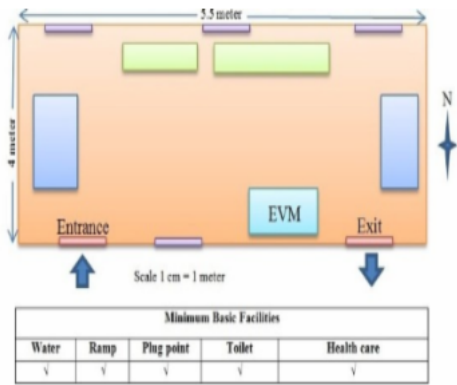

নির্বাচক নিবন্ধন আধিকারিকের স্বাক্ষর

Nazri Naksha

Google Map View

Polling Station Building Front View

Polling Station Front View

Cad View

Key MAP View

বিধানসভা নির্বাচনক্ষেত্রের নং, নাম : 79-পলাশীপাড়া
ভাগ নং, নাম : 1-বালিউড়া পশ্চিমপাড়া