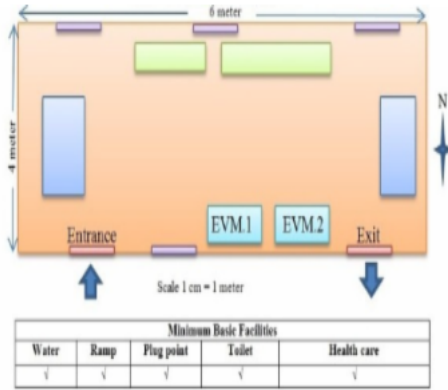

নির্বাচক নিবন্ধন আধিকারিকের স্বাক্ষর

Nazri Naksha

Google Map View

Polling Station Building Front View

Polling Station Front View

Cad View

Key MAP View

1 নাম : খোরশেদ সেখ পিতার নাম: রহমান সেখ বাড়ির নং : n0033 বয়স : 48 লিঙ্গ : পুরুষ	WPL2479087 ফটো উপলব্ধ	2 নাম : মমতাজ খাতুন স্বামীর নাম: সুকুর আলি বাড়ির নং : n0056 বয়স : 42 লিঙ্গ : মহিলা	FPL2744746 ফটো উপলব্ধ	3 নাম : আজিজুল মণ্ডল পিতার নাম: আজাদ আলি মণ্ডল বাড়ির নং : n0158 বয়স : 28 লিঙ্গ : পুরুষ	WPL1830678 ফটো উপলব্ধ
4 নাম : জেসমিন বিবি সেখ স্বামীর নাম: নজরুল সেখ বাড়ির নং : এন0056 বয়স : 32 লিঙ্গ : মহিলা	WPL2045086 ফটো উপলব্ধ	5 নাম : আশাদুল সেখ মায়ের নাম: মমতাজ খাতুন বাড়ির নং : N0058 বয়স : 25 লিঙ্গ : পুরুষ	WPL2277093 ফটো উপলব্ধ	6 নাম : আসিমা বিবি স্বামীর নাম: খোরশেদ সেখ বাড়ির নং : n0033 বয়স : 50 লিঙ্গ : মহিলা	FPL2635431 ফটো উপলব্ধ
7 নাম : নজরুল সেখ পিতার নাম: সুকুর আলি সেখ বাড়ির নং : n0056 বয়স : 40 লিঙ্গ : পুরুষ	FPL2315422 ফটো উপলব্ধ	8 নাম : আবেদা স্বামীর নাম: আজাদ আলি মণ্ডল বাড়ির নং : n0158 বয়স : 55 লিঙ্গ : মহিলা	FPL1441971 ফটো উপলব্ধ	9 নাম : ওয়াজিজ সেখ পিতার নাম: খোরশেদ সেখ বাড়ির নং : n0033 বয়স : 27 লিঙ্গ : পুরুষ	WPL1950401 ফটো উপলব্ধ
10 নাম : ছাকিনাবিবি খাঁ স্বামীর নাম: রহমান খাঁ বাড়ির নং : n0105 বয়স : 49 লিঙ্গ : মহিলা	WPL2200517 ফটো উপলব্ধ	11 নাম : পম্পা খাঁ পিতার নাম: ফয়জুল্লা খাঁ বাড়ির নং : n0104 বয়স : 38 লিঙ্গ : মহিলা	FPL2635589 ফটো উপলব্ধ	12 নাম : ফারাহাদিবা বিবি স্বামীর নাম: মোনাজাত খাঁ বাড়ির নং : n0072 বয়স : 45 লিঙ্গ : মহিলা	FPL2635373 ফটো উপলব্ধ
13 নাম : আক্রাম খাঁ পিতার নাম: মোনাজাত খাঁ বাড়ির নং : n0072 বয়স : 26 লিঙ্গ : পুরুষ	WPL1950963 ফটো উপলব্ধ	14 নাম : মুসলিমা খাতুন স্বামীর নাম: ফারুক খান বাড়ির নং : এন0104 বয়স : 26 লিঙ্গ : মহিলা	WPL2516433 ফটো উপলব্ধ	15 নাম : মৌসুমী খাতুন পিতার নাম: জলিল খাঁ বাড়ির নং : এন0106 বয়স : 27 লিঙ্গ : মহিলা	WPL2053981 ফটো উপলব্ধ
16 নাম : রেহনাবিবি খাঁ স্বামীর নাম: জলিল খাঁ বাড়ির নং : n0106 বয়স : 61 লিঙ্গ : মহিলা	WB/11/073/168416 ফটো উপলব্ধ	17 নাম : জলিল খাঁ পিতার নাম: মুক্তার খাঁ বাড়ির নং : n0106 বয়স : 70 লিঙ্গ : পুরুষ	WPL2678423 ফটো উপলব্ধ	18 নাম : ফরিদুল মন্ডল পিতার নাম: নাসির মন্ডল বাড়ির নং : n0104 বয়স : 51 লিঙ্গ : পুরুষ	WPL2272631 ফটো উপলব্ধ
19 নাম : নিজাম খাঁ পিতার নাম: মুক্তার খান বাড়ির নং : n0107 বয়স : 55 লিঙ্গ : পুরুষ	WPL2273647 ফটো উপলব্ধ	20 নাম : রাখিবুল খান পিতার নাম: রহমান খান বাড়ির নং : এন0105 বয়স : 32 লিঙ্গ : পুরুষ	WPL2514859 ফটো উপলব্ধ	21 নাম : মোনাজাত খাঁ পিতার নাম: হজরত খাঁ বাড়ির নং : n0072 বয়স : 50 লিঙ্গ : পুরুষ	WPL2273472 ফটো উপলব্ধ
22 নাম : নুরখাতুনবিবি খাঁ স্বামীর নাম: নিজাম খান বাড়ির নং : n0107 বয়স : 51 লিঙ্গ : মহিলা	WPL2273712 ফটো উপলব্ধ	23 নাম : মনোয়ারা বিবি স্বামীর নাম: সিরাজ খাঁ বাড়ির নং : n0103 বয়স : 75 লিঙ্গ : মহিলা	WPL2716298 ফটো উপলব্ধ	24 নাম : এরসাদ খাঁ পিতার নাম: সিরাজ খাঁ বাড়ির নং : n0103 বয়স : 41 লিঙ্গ : পুরুষ	FPL2635571 ফটো উপলব্ধ
25 নাম : ফয়জুল্লা খাঁ পিতার নাম: মুক্তার খাঁ বাড়ির নং : n0104 বয়স : 66 লিঙ্গ : পুরুষ	WPL2689073 ফটো উপলব্ধ	26 নাম : সারোজান বিবি খান স্বামীর নাম: ফয়জুল্লা খাঁ বাড়ির নং : n0104 বয়স : 53 লিঙ্গ : মহিলা	WPL2667988 ফটো উপলব্ধ	27 নাম : রহমান খাঁ পিতার নাম: মুক্তার খাঁ বাড়ির নং : n0105 বয়স : 58 লিঙ্গ : পুরুষ	WPL2679801 ফটো উপলব্ধ
28 নাম : রবিউল খাঁ পিতার নাম: জলিল খাঁ বাড়ির নং : n0106 বয়স : 31 লিঙ্গ : পুরুষ	WPL1546654 ফটো উপলব্ধ	29 নাম : বুলবুল খাঁ পিতার নাম: নিজাম খাঁ বাড়ির নং : n0107 বয়স : 30 লিঙ্গ : পুরুষ	WPL1664986 ফটো উপলব্ধ	30 নাম : ফারুক খান পিতার নাম: ফয়জুল্লা খান বাড়ির নং : n0104 বয়স : 36 লিঙ্গ : পুরুষ	FPL2744738 ফটো উপলব্ধ