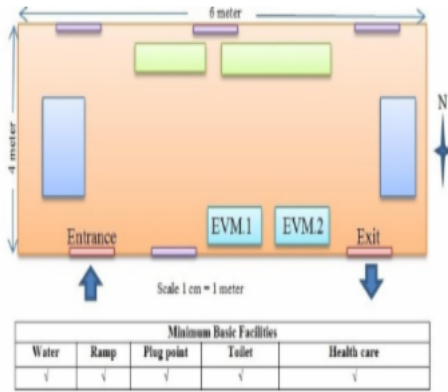

নির্বাচক নিবন্ধন আধিকারিকের স্বাক্ষর

Nazri Naksha

Google Map View

Polling Station Building Front View

Polling Station Front View

Cad View

Key MAP View

1 নাম : বেনজিরা বিবি স্বামীর নাম: মিনারুল সেখ বাড়ির নং : n0133 বয়স : 29 লিঙ্গ : মহিলা	WPL1915404 ফটো উপলব্ধ	2 নাম : মানসী সুলতানা পিতার নাম: কামাল উদ্দিন মণ্ডল বাড়ির নং : n0157 বয়স : 28 লিঙ্গ : মহিলা	WPL1915222 ফটো উপলব্ধ	3 নাম : জাহাঙ্গীর মণ্ডল পিতার নাম: ফিরোজ মণ্ডল বাড়ির নং : n0133 বয়স : 27 লিঙ্গ : পুরুষ	WPL1915248 ফটো উপলব্ধ
4 নাম : রাখিবা খাতুন মন্ডল স্বামীর নাম: রাজু আহমেদ মন্ডল বাড়ির নং : n0133 বয়স : 27 লিঙ্গ : মহিলা	WPL1915305 ফটো উপলব্ধ	5 নাম : মেহেবুব মন্ডল পিতার নাম: ফিরোজ মন্ডল বাড়ির নং : এন0133 বয়স : 23 লিঙ্গ : পুরুষ	WPL2401867 ফটো উপলব্ধ	6 নাম : মেহেরুননেছা বিবি স্বামীর নাম: সরিফুদ্দিন মন্ডল বাড়ির নং : n0096 বয়স : 38 লিঙ্গ : মহিলা	WPL0946574 ফটো উপলব্ধ
7 নাম : আসমান খান পিতার নাম: আসান খান বাড়ির নং : n0181 বয়স : 26 লিঙ্গ : পুরুষ	WPL1950674 ফটো উপলব্ধ	8 নাম : আসান খাঁ পিতার নাম: পাঁচু খাঁ বাড়ির নং : n0182 বয়স : 46 লিঙ্গ : পুরুষ	WB/11/073/135483 ফটো উপলব্ধ	9 নাম : নাসিমা বিবি খাঁ স্বামীর নাম: আসান খাঁ বাড়ির নং : n0181 বয়স : 38 লিঙ্গ : মহিলা	WPL0937714 ফটো উপলব্ধ
10 নাম : সাব্বানাজ খাতুন স্বামীর নাম: মুকুল মন্ডল বাড়ির নং : n0098 বয়স : 24 লিঙ্গ : মহিলা	WPL2293975 ফটো উপলব্ধ	11 নাম : বীলিক খাতুন পিতার নাম: অলিকদর মন্ডল বাড়ির নং : নং111 বয়স : 27 লিঙ্গ : মহিলা	WPL2293876 ফটো উপলব্ধ	12 নাম : নিলীমা খাতুন স্বামীর নাম: মিজানুর রহমান মোলা বাড়ির নং : n0098 বয়স : 26 লিঙ্গ : মহিলা	WPL2293702 ফটো উপলব্ধ
13 নাম : ববিতা খাতুন স্বামীর নাম: পিন্টু মন্ডল বাড়ির নং : এন0103 বয়স : 26 লিঙ্গ : মহিলা	WPL2402014 ফটো উপলব্ধ	14 নাম : পাখিজা খাতুন পিতার নাম: সাহিদুল সেখ বাড়ির নং : এন0105 বয়স : 25 লিঙ্গ : মহিলা	WPL2029627 ফটো উপলব্ধ	15 নাম : শাওনা খাতুন স্বামীর নাম: হিবু মণ্ডল বাড়ির নং : n0179 বয়স : 32 লিঙ্গ : মহিলা	WPL1850692 ফটো উপলব্ধ
16 নাম : মহাজিরা খাতুন স্বামীর নাম: আরিফুদ্দিন মোল্লা বাড়ির নং : n0128 বয়স : 25 লিঙ্গ : মহিলা	WPL2294205 ফটো উপলব্ধ	17 নাম : পলিমা খাতুন স্বামীর নাম: আসরাফ মন্ডল বাড়ির নং : এন0070 বয়স : 27 লিঙ্গ : মহিলা	WPL1915362 ফটো উপলব্ধ	18 নাম : রেহানা খাতুন খান পিতার নাম: আয়ুব আলি খাঁন বাড়ির নং : নং - 0138 বয়স : 36 লিঙ্গ : মহিলা	WPL0951996 ফটো উপলব্ধ
19 নাম : জাব্বারুল ঘরামী পিতার নাম: রমজান ঘরামী বাড়ির নং : এন0052 বয়স : 23 লিঙ্গ : পুরুষ	WPL2401891 ফটো উপলব্ধ	20 নাম : আসেরাবিবি ঘরামী স্বামীর নাম: রমজান ঘরামী বাড়ির নং : n0052 বয়স : 50 লিঙ্গ : মহিলা	WPL2274389 ফটো উপলব্ধ	21 নাম : মধু ঘরামী পিতার নাম: নিমাই ঘরামী বাড়ির নং : n0050 বয়স : 60 লিঙ্গ : পুরুষ	WPL2467926 ফটো উপলব্ধ
22 নাম : নূরনাহার ঘরামী স্বামীর নাম: হাসিম ঘরামী বাড়ির নং : n0050 বয়স : 34 লিঙ্গ : মহিলা	NHW1786433 ফটো উপলব্ধ	23 নাম : উক্বা বিবি ঘরামী স্বামীর নাম: সাহিদুল ঘরামী বাড়ির নং : n0053 বয়স : 42 লিঙ্গ : মহিলা	FPL2315091 ফটো উপলব্ধ	24 নাম : সাহিদুল ঘরামী পিতার নাম: আয়ুব ঘরামী বাড়ির নং : n0053 বয়স : 56 লিঙ্গ : পুরুষ	WB/11/073/168562 ফটো উপলব্ধ
25 নাম : আবুবক্কর ঘরামী পিতার নাম: সাহিদুল ঘরামী বাড়ির নং : এন0053 বয়স : 22 লিঙ্গ : পুরুষ	WPL2512515 ফটো উপলব্ধ	26 নাম : তাজমিনা খাতুন স্বামীর নাম: আসরাফুল ঘরামী বাড়ির নং : এন0052 বয়স : 23 লিঙ্গ : মহিলা	WPL2513695 ফটো উপলব্ধ	27 নাম : রমজান ঘরামী পিতার নাম: নিমাই ঘরামী বাড়ির নং : n0052 বয়স : 60 লিঙ্গ : পুরুষ	WPL2274272 ফটো উপলব্ধ
28 নাম : ইমামুল ঘরামী পিতার নাম: মধু ঘরামী বাড়ির নং : n0050 বয়স : 29 লিঙ্গ : পুরুষ	WPL1850676 ফটো উপলব্ধ	29 নাম : ঈদ মোবারক ঘরামী পিতার নাম: সাহিদুল ঘরামী বাড়ির নং : n0053 বয়স : 26 লিঙ্গ : পুরুষ	WPL1950559 ফটো উপলব্ধ	30 নাম : হাসিম ঘরামী পিতার নাম: মধু ঘরামী বাড়ির নং : n0050 বয়স : 37 লিঙ্গ : পুরুষ	FPL2745164 ফটো উপলব্ধ