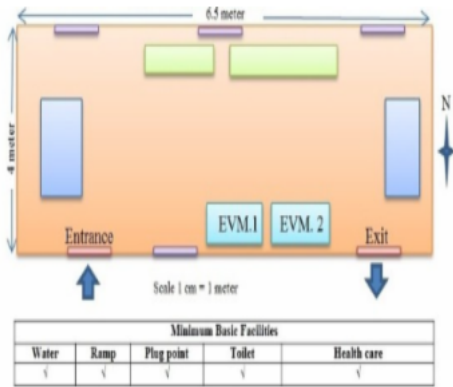

নির্বাচক নিবন্ধন আধিকারিকের স্বাক্ষর

Nazri Naksha

Google Map View

Polling Station Building Front View

Polling Station Front View

Cad View

Key MAP View

1 নাম : খোদেদা বিবি স্বামীর নাম: চটাই বাড়ির নং : n0134 বয়স : 70 লিঙ্গ : মহিলা	WB/11/073/171109	ফটো উপলব্ধ	2 নাম : মান্নান মন্ডল পিতার নাম: তাহাজউদ্দিন মন্ডল বাড়ির নং : n0134 বয়স : 51 লিঙ্গ : পুরুষ	WPL2705937	ফটো উপলব্ধ	3 নাম : বুলবুলি বিবি মণ্ডল স্বামীর নাম: মান্নান মণ্ডল বাড়ির নং : n0134 বয়স : 40 লিঙ্গ : মহিলা	FPL2636447	ফটো উপলব্ধ
4 নাম : নয়নতারা খাতুন বিবি স্বামীর নাম: মহিমউদ্দিন বাড়ির নং : n0242 বয়স : 37 লিঙ্গ : মহিলা	WPL0953349	ফটো উপলব্ধ	5 নাম : মহিমা খাতুন বিশ্বাস স্বামীর নাম: রুবুল বিশ্বাস বাড়ির নং : n0253 বয়স : 29 লিঙ্গ : মহিলা	WPL1736891	ফটো উপলব্ধ	6 নাম : রেহেনা বিবি স্বামীর নাম: রুবুল মন্ডল বাড়ির নং : ভিটারপাড়া বয়স : 37 লিঙ্গ : মহিলা	WPL1737469	ফটো উপলব্ধ
7 নাম : সাবানা খাতুন স্বামীর নাম: ইয়াসিন মণ্ডল বাড়ির নং : নু বয়স : 34 লিঙ্গ : মহিলা	WPL1738863	ফটো উপলব্ধ	8 নাম : আবদুল মজিদ মন্ডল পিতার নাম: হজরত মন্ডল বাড়ির নং : n0002 বয়স : 50 লিঙ্গ : পুরুষ	WPL2465813	ফটো উপলব্ধ	9 নাম : আবুবক্কর কিসনী পিতার নাম: বক্কর কিসনী বাড়ির নং : n0223 বয়স : 25 লিঙ্গ : পুরুষ	WPL2276954	ফটো উপলব্ধ
10 নাম : বক্কর কিসনী পিতার নাম: সাহারালি কিসনী বাড়ির নং : n0223 বয়স : 50 লিঙ্গ : পুরুষ	WPL2211696	ফটো উপলব্ধ	11 নাম : রাবিয়াবিবি কিসনী স্বামীর নাম: সহরালী কিসনী বাড়ির নং : n0223 বয়স : 75 লিঙ্গ : মহিলা	WB/11/073/171478	ফটো উপলব্ধ	12 নাম : জাহিরা বিবি স্বামীর নাম: আবুবক্কর মণ্ডল বাড়ির নং : n0223 বয়স : 45 লিঙ্গ : মহিলা	WPL2499176	ফটো উপলব্ধ
13 নাম : আকবর মণ্ডল পিতার নাম: সাহারালী মণ্ডল বাড়ির নং : n0223 বয়স : 56 লিঙ্গ : পুরুষ	WB/11/073/171663	ফটো উপলব্ধ	14 নাম : ফুলু বিবি কিসনি স্বামীর নাম: বক্কর কিসনি বাড়ির নং : n0223 বয়স : 46 লিঙ্গ : মহিলা	FPL2636462	ফটো উপলব্ধ	15 নাম : নূর মহম্মদ মন্ডল পিতার নাম: আকবর মন্ডল বাড়ির নং : n0223 বয়স : 33 লিঙ্গ : পুরুষ	WPL1547751	ফটো উপলব্ধ
16 নাম : আজিজ কিসনি পিতার নাম: বক্কর কিসনি বাড়ির নং : n0223 বয়স : 29 লিঙ্গ : পুরুষ	WPL1915511	ফটো উপলব্ধ	17 নাম : পরভিনা খাতুন স্বামীর নাম: নূর মহম্মদ মন্ডল বাড়ির নং : এন0223 বয়স : 22 লিঙ্গ : মহিলা	WPL2651552	ফটো উপলব্ধ	18 নাম : সোনাংগি মন্ডল পিতার নাম: স্বপন মন্ডল বাড়ির নং : n0069 বয়স : 25 লিঙ্গ : মহিলা	WPL2277119	ফটো উপলব্ধ
19 নাম : রঙ্গীলা খাতুন স্বামীর নাম: নাজমুল খান বাড়ির নং : n0182 বয়স : 24 লিঙ্গ : মহিলা	WPL2276426	ফটো উপলব্ধ	20 নাম : সিরাজুল খাঁ পিতার নাম: ছুরাত আলী খাঁ বাড়ির নং : n0158 বয়স : 56 লিঙ্গ : পুরুষ	WPL2229128	ফটো উপলব্ধ	21 নাম : সাবানা খাতুন স্বামীর নাম: হাবিবুল খান বাড়ির নং : n0183 বয়স : 29 লিঙ্গ : মহিলা	WPL1831213	ফটো উপলব্ধ
22 নাম : ফিরোজ খাঁ পিতার নাম: ইজারুল খাঁ বাড়ির নং : n0059 বয়স : 48 লিঙ্গ : পুরুষ	WB/11/073/171407	ফটো উপলব্ধ	23 নাম : নাজিরা খাঁ স্বামীর নাম: ইজারুল খাঁ বাড়ির নং : n0158 বয়স : 42 লিঙ্গ : মহিলা	SLY0243865	ফটো উপলব্ধ	24 নাম : টিপু বেগুয়া স্বামীর নাম: বদু খাঁ বাড়ির নং : n0175 বয়স : 69 লিঙ্গ : মহিলা	WPL2688067	ফটো উপলব্ধ
25 নাম : মিনাজুদ্দীন খাঁ পিতার নাম: বদু খাঁ বাড়ির নং : n0175 বয়স : 52 লিঙ্গ : পুরুষ	WPL2688034	ফটো উপলব্ধ	26 নাম : খায়রুল খাঁ পিতার নাম: কাতর খাঁ বাড়ির নং : n0184 বয়স : 58 লিঙ্গ : পুরুষ	WB/11/073/171516	ফটো উপলব্ধ	27 নাম : ফজলু খাঁ পিতার নাম: কাতর খাঁ বাড়ির নং : n0185 বয়স : 41 লিঙ্গ : পুরুষ	FPL2576122	ফটো উপলব্ধ
28 নাম : সাহাবুদ্দীন খাঁ পিতার নাম: নিশিন্দী খাঁ বাড়ির নং : n0060 বয়স : 66 লিঙ্গ : পুরুষ	WB/11/073/171441	ফটো উপলব্ধ	29 নাম : রুনুজা খাতুন পিতার নাম: আইনাল মল্লিক বাড়ির নং : n0060 বয়স : 33 লিঙ্গ : মহিলা	WPL1423268	ফটো উপলব্ধ	30 নাম : নিছারনবিবি খাঁ স্বামীর নাম: দয়াল খাঁ বাড়ির নং : n0069 বয়স : 77 লিঙ্গ : মহিলা	WPL2703973	ফটো উপলব্ধ