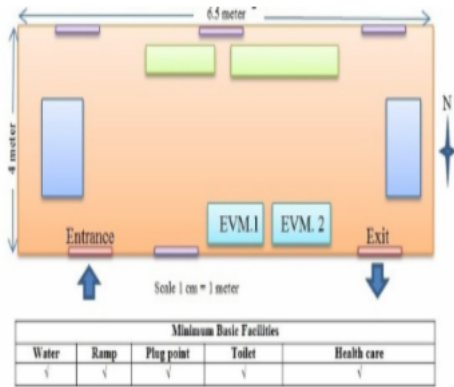

নির্বাচক নিবন্ধন আধিকারিকের স্বাক্ষর

Nazri Naksha

Google Map View

Polling Station Building Front View

Polling Station Front View

Cad View

Key MAP View

1 নাম : বীনা মন্ডল পিতার নাম: অধিকারী কুমার মন্ডল বাড়ির নং : n0195 বয়স : 44 লিঙ্গ : মহিলা	MNB3470721 ফটো উপলব্ধ	2 নাম : রীনা মন্ডল পিতার নাম: অধিকারী কুমার মন্ডল বাড়ির নং : n0194 বয়স : 47 লিঙ্গ : মহিলা	WB/27/182/714479 ফটো উপলব্ধ	3 নাম : পলি ঘোষ স্বামীর নাম: পঙ্কজ ঘোষ বাড়ির নং : n0052 বয়স : 37 লিঙ্গ : মহিলা	FPL2748531 ফটো উপলব্ধ
4 নাম : পঙ্কজ ঘোষ পিতার নাম: সফল ঘোষ বাড়ির নং : n0052 বয়স : 44 লিঙ্গ : পুরুষ	FPL2577005 ফটো উপলব্ধ	5 নাম : স্বপ্ন ঘোষ পিতার নাম: সফল ঘোষ বাড়ির নং : n0052 বয়স : 44 লিঙ্গ : পুরুষ	WPL0960369 ফটো উপলব্ধ	6 নাম : শুভম মন্ডল পিতার নাম: আগস্টিন মন্ডল বাড়ির নং : এন0052 বয়স : 26 লিঙ্গ : পুরুষ	WPL2542868 ফটো উপলব্ধ
7 নাম : আগস্টিন মন্ডল পিতার নাম: মানিক মন্ডল বাড়ির নং : 00052 বয়স : 56 লিঙ্গ : পুরুষ	NDN3406899 ফটো উপলব্ধ	8 নাম : ভাস্কর ঘোষ পিতার নাম: পঙ্কজ ঘোষ বাড়ির নং : এন0052 বয়স : 22 লিঙ্গ : পুরুষ	WPL2615680 ফটো উপলব্ধ	9 নাম : রমেন অধিকারী পিতার নাম: লক্ষ্মণ অধিকারী বাড়ির নং : এন0207 বয়স : 24 লিঙ্গ : পুরুষ	WPL2467132 ফটো উপলব্ধ
10 নাম : রিয়া অধিকারী পিতার নাম: লক্ষণ অধিকারী বাড়ির নং : এন0207 বয়স : 22 লিঙ্গ : মহিলা	WPL2515815 ফটো উপলব্ধ	11 নাম : লক্ষণ অধিকারী পিতার নাম: দশরথ অধিকারী বাড়ির নং : n0207 বয়স : 44 লিঙ্গ : পুরুষ	WPL1423649 ফটো উপলব্ধ	12 নাম : প্রিয়াসী অধিকারী স্বামীর নাম: রমেন অধিকারী বাড়ির নং : এন0207 বয়স : 24 লিঙ্গ : মহিলা	WPL2643138 ফটো উপলব্ধ
13 নাম : ছন্দা অধিকারী পিতার নাম: লক্ষ্মণ অধিকারী বাড়ির নং : এন0207 বয়স : 20 লিঙ্গ : মহিলা	WPL2635993 ফটো উপলব্ধ	14 নাম : জ্যোৎস্না অধিকারী স্বামীর নাম: লক্ষ্মণ অধিকারী বাড়ির নং : এন0208 বয়স : 38 লিঙ্গ : মহিলা	DMB2579076 ফটো উপলব্ধ	15 নাম : অমরেশ কর্মকার পিতার নাম: নগেন কর্মকার বাড়ির নং : n0138 বয়স : 74 লিঙ্গ : পুরুষ	WB/11/073/183791 ফটো উপলব্ধ
16 নাম : ময়না কর্মকার স্বামীর নাম: অমরেশ কর্মকার বাড়ির নং : n0138 বয়স : 64 লিঙ্গ : মহিলা	WB/11/073/183446 ফটো উপলব্ধ	17 নাম : সুকুমার কর্মকার পিতার নাম: অমরেশ কর্মকার বাড়ির নং : n0138 বয়স : 47 লিঙ্গ : পুরুষ	FPL1509413 ফটো উপলব্ধ	18 নাম : অশোকা কর্মকার স্বামীর নাম: সুকুমার কর্মকার বাড়ির নং : n0138 বয়স : 43 লিঙ্গ : মহিলা	FPL2067171 ফটো উপলব্ধ
19 নাম : রাসমণী কর্মকার স্বামীর নাম: নিমাইচন্দ্র কর্মকার বাড়ির নং : n0178 বয়স : 66 লিঙ্গ : মহিলা	WB/11/073/183525 ফটো উপলব্ধ	20 নাম : সুকুমার কর্মকার পিতার নাম: নিমাই চন্দ্র কর্মকার বাড়ির নং : n0178 বয়স : 42 লিঙ্গ : পুরুষ	FPL2639441 ফটো উপলব্ধ	21 নাম : শম্পা কর্মকার স্বামীর নাম: সুকুমার কর্মকার বাড়ির নং : n0178 বয়স : 35 লিঙ্গ : মহিলা	WPL1423631 ফটো উপলব্ধ
22 নাম : মনোরমা কর্মকার পিতার নাম: শ্যামল কর্মকার বাড়ির নং : n0212 বয়স : 32 লিঙ্গ : মহিলা	WPL1568856 ফটো উপলব্ধ	23 নাম : মিতালী কর্মকার স্বামীর নাম: শ্যামল কর্মকার বাড়ির নং : n0212 বয়স : 51 লিঙ্গ : মহিলা	WPL1737055 ফটো উপলব্ধ	24 নাম : শ্যামল কর্মকার পিতার নাম: বেদনাথ কর্মকার বাড়ির নং : n0212 বয়স : 58 লিঙ্গ : পুরুষ	WPL1737048 ফটো উপলব্ধ
25 নাম : সুমম কর্মকার পিতার নাম: শ্যামল কর্মকার বাড়ির নং : এন0212 বয়স : 20 লিঙ্গ : পুরুষ	WPL2635399 ফটো উপলব্ধ	26 নাম : মাধবী কর্মকার স্বামীর নাম: সমীরন কর্মকার বাড়ির নং : n0180 বয়স : 53 লিঙ্গ : মহিলা	FPL1509298 ফটো উপলব্ধ	27 নাম : সমীরন কর্মকার পিতার নাম: শক্তিপদ কর্মকার বাড়ির নং : n0180 বয়স : 54 লিঙ্গ : পুরুষ	WB/11/073/183010 ফটো উপলব্ধ
28 নাম : পম্পা কর্মকার স্বামীর নাম: রনজিত কর্মকার বাড়ির নং : n0178 বয়স : 36 লিঙ্গ : মহিলা	WPL1423490 ফটো উপলব্ধ	29 নাম : রবি কর্মকার পিতার নাম: নিমাই কর্মকার বাড়ির নং : n0178 বয়স : 37 লিঙ্গ : পুরুষ	WPL1273879 ফটো উপলব্ধ	30 নাম : রনজিত কর্মকার পিতার নাম: নিমাই চন্দ্র কর্মকার বাড়ির নং : n0178 বয়স : 43 লিঙ্গ : পুরুষ	FPL2320000 ফটো উপলব্ধ