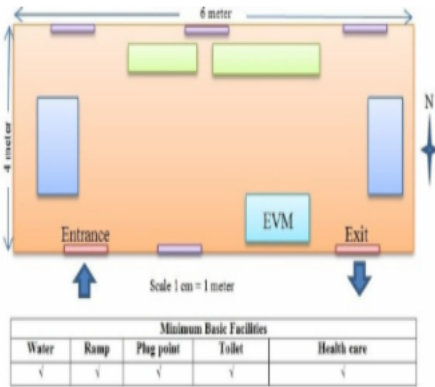

নির্বাচক নিবন্ধন আধিকারিকের স্বাক্ষর

Nazri Naksha

Google Map View

Polling Station Building Front View

Polling Station Front View

Cad View

Key MAP View

1 নাম : ছাবিনা খাতুন স্বামীর নাম: আশ্রাফুল সেখ বাড়ির নং : n0167 বয়স : 30 লিঙ্গ : মহিলা	WPL1665280 ফটো উপলব্ধ	2 নাম : ছামেদ খান পিতার নাম: আনছার খাঁ বাড়ির নং : n0091 বয়স : 43 লিঙ্গ : পুরুষ	FPL2648715 ফটো উপলব্ধ	3 নাম : সলেমান খান পিতার নাম: ছামেদ খান বাড়ির নং : N0091 বয়স : 25 লিঙ্গ : পুরুষ	WPL2284057 ফটো উপলব্ধ
4 নাম : নাফিরন খাঁ স্বামীর নাম: ছামেদ খাঁ বাড়ির নং : n0091 বয়স : 46 লিঙ্গ : মহিলা	WPL1158963 ফটো উপলব্ধ	5 নাম : আজমিরা বিবি সেখ স্বামীর নাম: আনোয়ার সেখ বাড়ির নং : n0128 বয়স : 30 লিঙ্গ : মহিলা	WPL1666601 ফটো উপলব্ধ	6 নাম : আনোয়ার সেখ পিতার নাম: তুরাফ সেখ বাড়ির নং : n0128 বয়স : 35 লিঙ্গ : পুরুষ	WPL1158906 ফটো উপলব্ধ
7 নাম : কহিনুর খাতুন পিতার নাম: হামিদালী বিশ্বাস বাড়ির নং : n0128 বয়স : 60 লিঙ্গ : মহিলা	WB/11/073/186193 ফটো উপলব্ধ	8 নাম : রূপালী খাতুন স্বামীর নাম: আজিজ সেখ বাড়ির নং : n065 বয়স : 25 লিঙ্গ : মহিলা	WPL2288025 ফটো উপলব্ধ	9 নাম : হাবিবুর রহমান বিশ্বাস পিতার নাম: হামিদ আলি বিশ্বাস বাড়ির নং : n0128 বয়স : 50 লিঙ্গ : পুরুষ	WPL2085322 ফটো উপলব্ধ
10 নাম : রেজিনা খাতুন স্বামীর নাম: ইমাদুল সেখ বাড়ির নং : n0083 বয়স : 27 লিঙ্গ : মহিলা	WPL1990571 ফটো উপলব্ধ	11 নাম : রাজেশ গুরুং পিতার নাম: এন্টনী গুরুং বাড়ির নং : n0143 বয়স : 30 লিঙ্গ : পুরুষ	WPL1666916 ফটো উপলব্ধ	12 নাম : রাজীব গুরুং পিতার নাম: এন্টনী গুরুং বাড়ির নং : n0143 বয়স : 32 লিঙ্গ : পুরুষ	WPL1433051 ফটো উপলব্ধ
13 নাম : সুচিত্রা গুরুং স্বামীর নাম: এন্টনী গুরুং বাড়ির নং : n0143 বয়স : 51 লিঙ্গ : মহিলা	WPL2085439 ফটো উপলব্ধ	14 নাম : এন্টনি গুরুং পিতার নাম: ইন্ড্রজিৎ বাহাদুর গুরুং বাড়ির নং : n0143 বয়স : 57 লিঙ্গ : পুরুষ	WPL2085447 ফটো উপলব্ধ	15 নাম : প্রিয়া গুরুং স্বামীর নাম: রাজীব গুরুং বাড়ির নং : এন0143 বয়স : 30 লিঙ্গ : মহিলা	WPL1669019 ফটো উপলব্ধ
16 নাম : সুজন দাস পিতার নাম: শ্যামল দাস বাড়ির নং : n0065 বয়স : 29 লিঙ্গ : পুরুষ	WPL1831999 ফটো উপলব্ধ	17 নাম : শিবু দাস পিতার নাম: অনু দাস বাড়ির নং : n0069 বয়স : 57 লিঙ্গ : পুরুষ	WPL2548154 ফটো উপলব্ধ	18 নাম : শ্যামল দাস পিতার নাম: নিমাই দাস বাড়ির নং : এন0065 বয়স : 48 লিঙ্গ : পুরুষ	FPL1445097 ফটো উপলব্ধ
19 নাম : সুমন দাস পিতার নাম: কৃষ্ণ দাস বাড়ির নং : এন0069 বয়স : 23 লিঙ্গ : পুরুষ	WPL2506756 ফটো উপলব্ধ	20 নাম : সুস্মিতা দাস স্বামীর নাম: সুজন দাস বাড়ির নং : এন0065 বয়স : 24 লিঙ্গ : মহিলা	WPL2576189 ফটো উপলব্ধ	21 নাম : পবন দাস পিতার নাম: বীর দাস বাড়ির নং : n0069 বয়স : 40 লিঙ্গ : পুরুষ	FPL2321917 ফটো উপলব্ধ
22 নাম : ছবি দাস স্বামীর নাম: বীর দাস বাড়ির নং : n0069 বয়স : 56 লিঙ্গ : মহিলা	WPL2623668 ফটো উপলব্ধ	23 নাম : বীর দাস পিতার নাম: অনু দাস বাড়ির নং : n0069 বয়স : 64 লিঙ্গ : পুরুষ	WB/11/073/186475 ফটো উপলব্ধ	24 নাম : রাম প্রসাদ দাস পিতার নাম: নিমাই দাস বাড়ির নং : n0069 বয়স : 42 লিঙ্গ : পুরুষ	FPL2639821 ফটো উপলব্ধ
25 নাম : সন্ধ্যা দাস স্বামীর নাম: মধু দাস বাড়ির নং : n0069 বয়স : 61 লিঙ্গ : মহিলা	WPL2667376 ফটো উপলব্ধ	26 নাম : সুকুমার দাস পিতার নাম: গৌতম দাস বাড়ির নং : n0067 বয়স : 35 লিঙ্গ : পুরুষ	WPL1548346 ফটো উপলব্ধ	27 নাম : টুকু দাস স্বামীর নাম: গৌতম দাস বাড়ির নং : n0067 বয়স : 49 লিঙ্গ : মহিলা	WPL2085884 ফটো উপলব্ধ
28 নাম : গৌতম দাস পিতার নাম: ঋষিপদ দাস বাড়ির নং : n0067 বয়স : 56 লিঙ্গ : পুরুষ	WPL2085876 ফটো উপলব্ধ	29 নাম : সন্তোষ দাস পিতার নাম: ঋষিপদ দাস বাড়ির নং : n0067 বয়স : 62 লিঙ্গ : পুরুষ	WB/11/073/186423 ফটো উপলব্ধ	30 নাম : গোপাল দাস পিতার নাম: কালু দাস বাড়ির নং : n0066 বয়স : 36 লিঙ্গ : পুরুষ	WPL1159128 ফটো উপলব্ধ