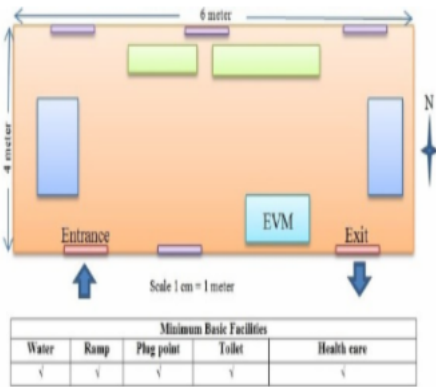

নির্বাচক নিবন্ধন আধিকারিকের স্বাক্ষর

Nazri Naksha

Google Map View

Polling Station Building Front View

Polling Station Front View

Cad View

Key MAP View

1 নাম : দশরথ বিশ্বাস পিতার নাম: নিত্যানন্দ বিশ্বাস বাড়ির নং : n0027 বয়স : 36 লিঙ্গ : পুরুষ	WPL1159292 ফটো উপলব্ধ	2 নাম : বর্নালী মন্ডল পিতার নাম: বিশ্বজিৎ মন্ডল বাড়ির নং : n0139 বয়স : 27 লিঙ্গ : মহিলা	WPL1951763 ফটো উপলব্ধ	3 নাম : পলি ঘোষ স্বামীর নাম: শঙ্কর ঘোষ বাড়ির নং : n0016 বয়স : 39 লিঙ্গ : মহিলা	WPL1850890 ফটো উপলব্ধ
4 নাম : শিখা ঘোষ স্বামীর নাম: ভবতোষ ঘোষ বাড়ির নং : n0135 বয়স : 29 লিঙ্গ : মহিলা	WPL1951862 ফটো উপলব্ধ	5 নাম : সান্তনা ঘোষ স্বামীর নাম: চীন্ময় ঘোষ বাড়ির নং : n0132 বয়স : 29 লিঙ্গ : মহিলা	WPL1951870 ফটো উপলব্ধ	6 নাম : মানসী ঘোষ স্বামীর নাম: শিবেন ঘোষ বাড়ির নং : এন0016 বয়স : 23 লিঙ্গ : মহিলা	WPL2616886 ফটো উপলব্ধ
7 নাম : শুভঙ্কর ঘোষ পিতার নাম: দিলীপ ঘোষ বাড়ির নং : n0071 বয়স : 27 লিঙ্গ : পুরুষ	WPL1916253 ফটো উপলব্ধ	8 নাম : প্রসেনজিৎ ঘোষ পিতার নাম: রবীন ঘোষ বাড়ির নং : n0108 বয়স : 36 লিঙ্গ : পুরুষ	WPL1916261 ফটো উপলব্ধ	9 নাম : বিষ্ণুপ্রিয়া ঘোষ পিতার নাম: দেবু ঘোষ বাড়ির নং : n0070 বয়স : 27 লিঙ্গ : মহিলা	WPL1916295 ফটো উপলব্ধ
10 নাম : বেবী ঘোষ স্বামীর নাম: নিরঞ্জন ঘোষ বাড়ির নং : n0078 বয়স : 31 লিঙ্গ : মহিলা	WPL1916303 ফটো উপলব্ধ	11 নাম : সম্পা ঘোষ স্বামীর নাম: দীপেন ঘোষ বাড়ির নং : n0038 বয়স : 27 লিঙ্গ : মহিলা	WPL1916311 ফটো উপলব্ধ	12 নাম : শ্রাবন্তী ঘোষ পিতার নাম: তপন ঘোষ বাড়ির নং : n0099 বয়স : 27 লিঙ্গ : মহিলা	WPL1916352 ফটো উপলব্ধ
13 নাম : অক্ষয় ঘোষ পিতার নাম: অমৃত ঘোষ বাড়ির নং : n0136 বয়স : 27 লিঙ্গ : পুরুষ	WPL1916238 ফটো উপলব্ধ	14 নাম : মঞ্জু ঘোষ স্বামীর নাম: কার্তিক চন্দ্র ঘোষ বাড়ির নং : n0062 বয়স : 56 লিঙ্গ : মহিলা	WB/11/073/189664 ফটো উপলব্ধ	15 নাম : কৌশিক ঘোষ পিতার নাম: কার্তিক চন্দ্র ঘোষ বাড়ির নং : n0062 বয়স : 36 লিঙ্গ : পুরুষ	FPL2749026 ফটো উপলব্ধ
16 নাম : ইন্দ্রজিৎ ঘোষ পিতার নাম: ভবন ঘোষ বাড়ির নং : n0104 বয়স : 27 লিঙ্গ : পুরুষ	WPL1916121 ফটো উপলব্ধ	17 নাম : সুস্মিতা ঘোষ স্বামীর নাম: মৃন্ময় ঘোষ বাড়ির নং : n0136 বয়স : 30 লিঙ্গ : মহিলা	WPL1916196 ফটো উপলব্ধ	18 নাম : শিল্পা ঘোষ স্বামীর নাম: কর্ণধর ঘোষ বাড়ির নং : n0129 বয়স : 28 লিঙ্গ : মহিলা	WPL1916204 ফটো উপলব্ধ
19 নাম : নিরুপমা ঘোষ স্বামীর নাম: শ্যামসুন্দর ঘোষ বাড়ির নং : n0097 বয়স : 33 লিঙ্গ : মহিলা	WPL1916105 ফটো উপলব্ধ	20 নাম : মমতা ঘোষ স্বামীর নাম: রামকৃষ্ণ ঘোষ বাড়ির নং : n0032 বয়স : 36 লিঙ্গ : মহিলা	SLY1256544 ফটো উপলব্ধ	21 নাম : রামকৃষ্ণ ঘোষ পিতার নাম: বাসুদেব ঘোষ বাড়ির নং : n0032 বয়স : 36 লিঙ্গ : পুরুষ	SLY1256551 ফটো উপলব্ধ
22 নাম : শুভজিৎ ঘোষ পিতার নাম: ভক্তরাম ঘোষ বাড়ির নং : n0063 বয়স : 29 লিঙ্গ : পুরুষ	WPL1832351 ফটো উপলব্ধ	23 নাম : ছোটন ঘোষ পিতার নাম: মদন ঘোষ বাড়ির নং : n0015 বয়স : 28 লিঙ্গ : পুরুষ	WPL1832385 ফটো উপলব্ধ	24 নাম : কুহেলিকা ঘোষ স্বামীর নাম: নিশীত কুমার ঘোষ বাড়ির নং : n0062 বয়স : 36 লিঙ্গ : মহিলা	WPL1832401 ফটো উপলব্ধ
25 নাম : প্রমিতা মন্ডল পিতার নাম: অসিত মন্ডল বাড়ির নং : এন0046 বয়স : 25 লিঙ্গ : মহিলা	WPL1998038 ফটো উপলব্ধ	26 নাম : রিপা ঘোষ পিতার নাম: চৈতন্য ঘোষ বাড়ির নং : এন0113 বয়স : 25 লিঙ্গ : মহিলা	WPL1998335 ফটো উপলব্ধ	27 নাম : শিবেন ঘোষ স্বামীর নাম: পাবর্তী ঘোষ বাড়ির নং : এন0016 বয়স : 26 লিঙ্গ : পুরুষ	WPL1998848 ফটো উপলব্ধ
28 নাম : রীনা ঘোষ স্বামীর নাম: বিশ্বজিৎ ঘোষ বাড়ির নং : এন0112 বয়স : 35 লিঙ্গ : মহিলা	WPL2053783 ফটো উপলব্ধ	29 নাম : ভাস্কর ঘোষ পিতার নাম: শ্যামল ঘোষ বাড়ির নং : এন0131 বয়স : 25 লিঙ্গ : পুরুষ	WPL1997535 ফটো উপলব্ধ	30 নাম : দীপঙ্কর ঘোষ পিতার নাম: অর্জুন ঘোষ বাড়ির নং : এন0099 বয়স : 25 লিঙ্গ : পুরুষ	WPL1997626 ফটো উপলব্ধ