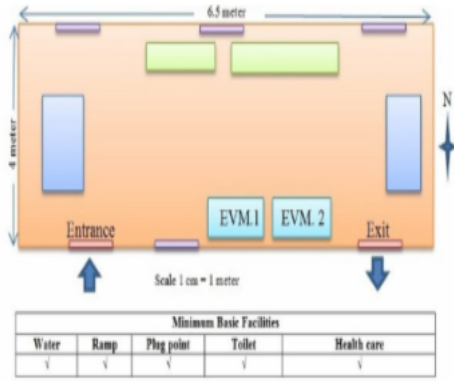

নির্বাচক নিবন্ধন আধিকারিকের স্বাক্ষর

Nazri Naksha

Google Map View

Polling Station Building Front View

Polling Station Front View

Cad View

Key MAP View

1 নাম : ছাত্তার আলী খাঁ পিতার নাম: রেয়াজুদ্দিন খাঁ বাড়ির নং : n0007 বয়স : 65 লিঙ্গ : পুরুষ	WPL2703726 ফটো উপলব্ধ	2 নাম : নাজেরাবিবি খাঁ স্বামীর নাম: ছাত্তারআলী খাঁ বাড়ির নং : n0007 বয়স : 57 লিঙ্গ : মহিলা	WB/11/073/177229 ফটো উপলব্ধ	3 নাম : হাসানুজামান খান পিতার নাম: ছাত্তার আলি খান বাড়ির নং : n0007 বয়স : 36 লিঙ্গ : পুরুষ	WPL1159458 ফটো উপলব্ধ
4 নাম : আসিফ ইকবাল খাঁ পিতার নাম: ছাত্তার আলী খাঁ বাড়ির নং : n0007 বয়স : 29 লিঙ্গ : পুরুষ	WPL1738368 ফটো উপলব্ধ	5 নাম : আব্বাস খাঁন পিতার নাম: ইব্রাহিম খাঁন বাড়ির নং : n0064 বয়স : 30 লিঙ্গ : পুরুষ	WPL1667880 ফটো উপলব্ধ	6 নাম : মোনিমা খাতুন পিতার নাম: ইব্রাহিম খাঁন বাড়ির নং : n0064 বয়স : 34 লিঙ্গ : মহিলা	WPL1667906 ফটো উপলব্ধ
7 নাম : ইমরান আলি খান পিতার নাম: ইব্রাহিম আলি খান বাড়ির নং : n0064 বয়স : 40 লিঙ্গ : পুরুষ	FPL2318053 ফটো উপলব্ধ	8 নাম : ছলিমাবিবি খাঁ স্বামীর নাম: ইব্রাহিম খাঁ বাড়ির নং : n0064 বয়স : 66 লিঙ্গ : মহিলা	WB/11/073/177567 ফটো উপলব্ধ	9 নাম : ইব্রাহিম খাঁ পিতার নাম: মাদার খাঁ বাড়ির নং : n0064 বয়স : 71 লিঙ্গ : পুরুষ	WB/11/073/177500 ফটো উপলব্ধ
10 নাম : হাওয়া বিবি খাঁ স্বামীর নাম: মনছুরগদিন খাঁন বাড়ির নং : n0005 বয়স : 86 লিঙ্গ : মহিলা	WB/11/073/177447 ফটো উপলব্ধ	11 নাম : সবিরুন বিবি স্বামীর নাম: আবুল বিশ্বাস বাড়ির নং : n0030 বয়স : 46 লিঙ্গ : মহিলা	FPL1509744 ফটো উপলব্ধ	12 নাম : সহিদুল খাঁ পিতার নাম: আবদুল জলিল খাঁ বাড়ির নং : n0067 বয়স : 52 লিঙ্গ : পুরুষ	WB/11/073/177317 ফটো উপলব্ধ
13 নাম : রাখিবা বিবি স্বামীর নাম: সহিদুল খাঁ বাড়ির নং : n0067 বয়স : 39 লিঙ্গ : মহিলা	FPL2638435 ফটো উপলব্ধ	14 নাম : আরসাদ খাঁ পিতার নাম: দয়াল খাঁ বাড়ির নং : n0069 বয়স : 69 লিঙ্গ : পুরুষ	WB/11/073/177267 ফটো উপলব্ধ	15 নাম : ঝন্টু খাঁ পিতার নাম: আরসাদ খাঁ বাড়ির নং : n0069 বয়স : 29 লিঙ্গ : পুরুষ	WPL1738392 ফটো উপলব্ধ
16 নাম : হাসনাহার খাতুন বিবি খাঁ স্বামীর নাম: হাসানুজামান খাঁ বাড়ির নং : এন0007 বয়স : 27 লিঙ্গ : মহিলা	WPL2030872 ফটো উপলব্ধ	17 নাম : শিলু বিবি স্বামীর নাম: সহিদুল খাঁ বাড়ির নং : n0007 বয়স : 33 লিঙ্গ : মহিলা	WPL1833144 ফটো উপলব্ধ	18 নাম : আবুল বিশ্বাস পিতার নাম: আসান বিশ্বাস বাড়ির নং : n0030 বয়স : 55 লিঙ্গ : পুরুষ	WPL2269330 ফটো উপলব্ধ
19 নাম : রসিদুল খান পিতার নাম: আব্দুল জলিল খান বাড়ির নং : n0067 বয়স : 41 লিঙ্গ : পুরুষ	FPL2318004 ফটো উপলব্ধ	20 নাম : তালিম মন্ডল পিতার নাম: দলিল উদ্দিন মন্ডল বাড়ির নং : n0006 বয়স : 50 লিঙ্গ : পুরুষ	WPL2270056 ফটো উপলব্ধ	21 নাম : মুবারক খান পিতার নাম: মনসুর আলি খান বাড়ির নং : n0005 বয়স : 42 লিঙ্গ : পুরুষ	FPL2318061 ফটো উপলব্ধ
22 নাম : নাজিরাবিবি খাঁ স্বামীর নাম: মফিজউদ্দিন খাঁ বাড়ির নং : n0030 বয়স : 51 লিঙ্গ : মহিলা	WPL2269439 ফটো উপলব্ধ	23 নাম : হাসিনা বিবি স্বামীর নাম: হায়দার আলি খাঁ বাড়ির নং : n0005 বয়স : 40 লিঙ্গ : মহিলা	WPL0979245 ফটো উপলব্ধ	24 নাম : সালমান খাঁ পিতার নাম: মফিজউদ্দিন খাঁ বাড়ির নং : n0030 বয়স : 28 লিঙ্গ : পুরুষ	WPL1833128 ফটো উপলব্ধ
25 নাম : সুরোজ আলি বিশ্বাস পিতার নাম: আবুল বিশ্বাস বাড়ির নং : N0030 বয়স : 25 লিঙ্গ : পুরুষ	WPL2279099 ফটো উপলব্ধ	26 নাম : সহিদুল খাঁ পিতার নাম: রেয়াজুদ্দিন খাঁ বাড়ির নং : n0007 বয়স : 52 লিঙ্গ : পুরুষ	FPL1450733 ফটো উপলব্ধ	27 নাম : বকুল খাঁ স্বামীর নাম: মোনাজাত আলি খাঁ বাড়ির নং : n0030 বয়স : 51 লিঙ্গ : মহিলা	WPL2269470 ফটো উপলব্ধ
28 নাম : হায়দার আলি খান পিতার নাম: মনসুর আলি খাঁ বাড়ির নং : n0005 বয়স : 54 লিঙ্গ : পুরুষ	WPL2269645 ফটো উপলব্ধ	29 নাম : মোনাজাত আলি খাঁ পিতার নাম: মনোরগদিন খাঁ বাড়ির নং : n0030 বয়স : 65 লিঙ্গ : পুরুষ	WPL2269892 ফটো উপলব্ধ	30 নাম : মহিদুল খান পিতার নাম: আব্দুল জলিল খাঁন বাড়ির নং : n0067 বয়স : 40 লিঙ্গ : পুরুষ	WPL1177922 ফটো উপলব্ধ