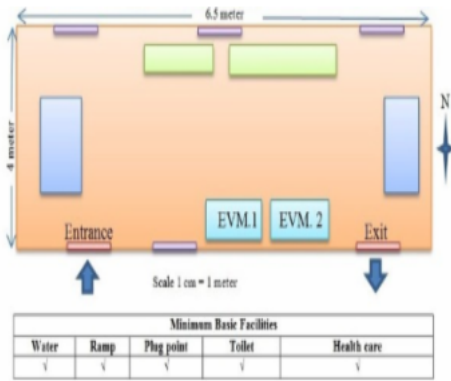

নির্বাচক নিবন্ধন আধিকারিকের স্বাক্ষর

Nazri Naksha

Google Map View

Polling Station Building Front View

Polling Station Front View

Cad View

Key MAP View

1 নাম : আজহারউদ্দিন দফাদার পিতার নাম: আজিজুল হক দফাদার বাড়ির নং : এন0048 বয়স : 37 লিঙ্গ : পুরুষ	FPL2757326 ফটো উপলব্ধ	2 নাম : শিপ্রা বেগম স্বামীর নাম: আজিজুল হক দফাদার বাড়ির নং : n0048 বয়স : 63 লিঙ্গ : মহিলা	WB/11/073/180112 ফটো উপলব্ধ	3 নাম : রোজদার আলি মণ্ডল পিতার নাম: তৈয়ব আলি মণ্ডল বাড়ির নং : n0006 বয়স : 27 লিঙ্গ : পুরুষ	WPL1952746 ফটো উপলব্ধ
4 নাম : জুলেখা বিবি মণ্ডল স্বামীর নাম: তাচিরউদ্দিন মণ্ডল বাড়ির নং : n0006 বয়স : 33 লিঙ্গ : মহিলা	NHW1669027 ফটো উপলব্ধ	5 নাম : আসরাফ আলি মণ্ডল পিতার নাম: তৈয়ব আলি মণ্ডল বাড়ির নং : n0006 বয়স : 29 লিঙ্গ : পুরুষ	WPL1833631 ফটো উপলব্ধ	6 নাম : তাচিরউদ্দিন মণ্ডল পিতার নাম: তৈয়ব আলি মণ্ডল বাড়ির নং : n0006 বয়স : 35 লিঙ্গ : পুরুষ	WPL1551027 ফটো উপলব্ধ
7 নাম : আলেয়া বিবি স্বামীর নাম: তৈয়ব আলি মণ্ডল বাড়ির নং : n0006 বয়স : 56 লিঙ্গ : মহিলা	WPL2083889 ফটো উপলব্ধ	8 নাম : তৈয়ব আলি মণ্ডল পিতার নাম: হোসেন মণ্ডল বাড়ির নং : n0006 বয়স : 67 লিঙ্গ : পুরুষ	WPL2083897 ফটো উপলব্ধ	9 নাম : আশু বিবি মণ্ডল স্বামীর নাম: আসরাফ আলি মণ্ডল বাড়ির নং : n0006 বয়স : 29 লিঙ্গ : মহিলা	WPL1833995 ফটো উপলব্ধ
10 নাম : আমানুর হোসেন মণ্ডল পিতার নাম: আরসাদ আলি মণ্ডল বাড়ির নং : n0003 বয়স : 31 লিঙ্গ : পুরুষ	WPL1550656 ফটো উপলব্ধ	11 নাম : রাজিয়া খাতুন পিতার নাম: আরসাদ মণ্ডল বাড়ির নং : n0003 বয়স : 36 লিঙ্গ : মহিলা	WPL1159979 ফটো উপলব্ধ	12 নাম : লাভলী মণ্ডল পিতার নাম: আরসাদ আলি মণ্ডল বাড়ির নং : n0003 বয়স : 40 লিঙ্গ : মহিলা	FPL2319374 ফটো উপলব্ধ
13 নাম : আমিরন বিবি স্বামীর নাম: আরসাদ আলি মণ্ডল বাড়ির নং : n0003 বয়স : 55 লিঙ্গ : মহিলা	WPL2083665 ফটো উপলব্ধ	14 নাম : আরসাদ আলি মণ্ডল পিতার নাম: নকুল মণ্ডল বাড়ির নং : n0003 বয়স : 64 লিঙ্গ : পুরুষ	WPL2083632 ফটো উপলব্ধ	15 নাম : ফিরোজ আলি খাঁ পিতার নাম: কুতুবুদ্দিন খাঁ বাড়ির নং : এইচ বয়স : 31 লিঙ্গ : পুরুষ	WPL1550714 ফটো উপলব্ধ
16 নাম : ফিরোজা বিবি খাঁ স্বামীর নাম: কুতুবুদ্দিন খাঁ বাড়ির নং : n0138 বয়স : 56 লিঙ্গ : মহিলা	WB/11/073/180305 ফটো উপলব্ধ	17 নাম : কুতুবুদ্দিন খাঁ পিতার নাম: দাউদ খাঁ বাড়ির নং : n0138 বয়স : 61 লিঙ্গ : পুরুষ	WB/11/073/180810 ফটো উপলব্ধ	18 নাম : পিয়ার আলি খাঁ পিতার নাম: জুলফিকার খাঁ বাড়ির নং : n0136 বয়স : 30 লিঙ্গ : পুরুষ	WPL1668631 ফটো উপলব্ধ
19 নাম : মজিত খাঁ পিতার নাম: কায়েম খাঁ বাড়ির নং : n0136 বয়স : 40 লিঙ্গ : পুরুষ	FPL2747699 ফটো উপলব্ধ	20 নাম : সোনাভানু বিবি স্বামীর নাম: জুলফিকার খাঁ বাড়ির নং : n0136 বয়স : 51 লিঙ্গ : মহিলা	WB/11/073/180734 ফটো উপলব্ধ	21 নাম : খদেজা বেগুয়া খাঁ স্বামীর নাম: কায়েমুদ্দিন খাঁ বাড়ির নং : n0136 বয়স : 76 লিঙ্গ : মহিলা	WB/11/073/180298 ফটো উপলব্ধ
22 নাম : ছকলেম খাঁ পিতার নাম: সদরুদ্দিন খাঁ বাড়ির নং : n0136 বয়স : 52 লিঙ্গ : পুরুষ	WB/11/073/180259 ফটো উপলব্ধ	23 নাম : কুলচন বেগুয়া খাঁ স্বামীর নাম: হুমায়ুন খাঁ বাড়ির নং : n0136 বয়স : 81 লিঙ্গ : মহিলা	WB/11/073/180297 ফটো উপলব্ধ	24 নাম : জাহানারা বিবি আল স্বামীর নাম: আজিজুল খান বাড়ির নং : n0167 বয়স : 49 লিঙ্গ : মহিলা	WPL2263937 ফটো উপলব্ধ
25 নাম : আরিফা বিবি স্বামীর নাম: ছকলেম খান বাড়ির নং : n0136 বয়স : 41 লিঙ্গ : মহিলা	WPL0989244 ফটো উপলব্ধ	26 নাম : আরজিনা খাতুন স্বামীর নাম: ইমরুল মণ্ডল বাড়ির নং : n0167 বয়স : 29 লিঙ্গ : মহিলা	WPL1833615 ফটো উপলব্ধ	27 নাম : আফিজা বিবি খান স্বামীর নাম: মজিত খান বাড়ির নং : n0136 বয়স : 40 লিঙ্গ : মহিলা	FPL2747814 ফটো উপলব্ধ
28 নাম : ইয়ামিন খান পিতার নাম: সামসুল খান বাড়ির নং : n0136 বয়স : 28 লিঙ্গ : পুরুষ	WPL1952811 ফটো উপলব্ধ	29 নাম : জয়নব বিবি স্বামীর নাম: সামসুল খাঁ বাড়ির নং : n0136 বয়স : 42 লিঙ্গ : মহিলা	WPL1851088 ফটো উপলব্ধ	30 নাম : সামসুল খাঁ পিতার নাম: সদরুদ্দিন খাঁ বাড়ির নং : n0136 বয়স : 55 লিঙ্গ : পুরুষ	WB/11/073/180691 ফটো উপলব্ধ