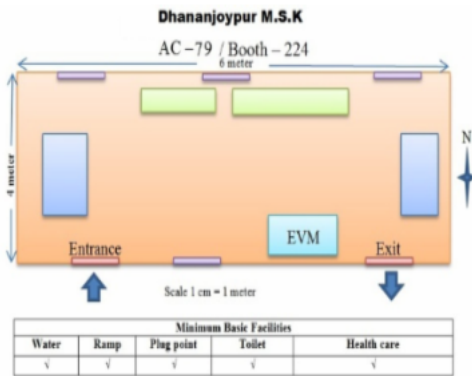

নির্বাচক নিবন্ধন আধিকারিকের স্বাক্ষর

Nazri Naksha

Google Map View

Polling Station Building Front View

Polling Station Front View

Cad View

Key MAP View

1 নাম : মুনিরা খাতুন স্বামীর নাম: মতিউর রহমান বাড়ির নং : n0171 বয়স : 29 লিঙ্গ : মহিলা	WPL1857614 ফটো উপলব্ধ	2 নাম : কারিমিন বিবি স্বামীর নাম: আতিকুল সেখ বাড়ির নং : n0173 বয়স : 28 লিঙ্গ : মহিলা	WPL1857630 ফটো উপলব্ধ	3 নাম : লালপান খাতুন পিতার নাম: ছাবদল সেখ বাড়ির নং : n0172 বয়স : 29 লিঙ্গ : মহিলা	WPL1857622 ফটো উপলব্ধ
4 নাম : গোলাপী খাতুন পিতার নাম: জাকির হোসেন সেখ বাড়ির নং : n0028 বয়স : 28 লিঙ্গ : মহিলা	WPL1977750 ফটো উপলব্ধ	5 নাম : কমলা খাতুন স্বামীর নাম: তাজিমুদ্দিন সেখ বাড়ির নং : n0108 বয়স : 29 লিঙ্গ : মহিলা	NHW1924786 ফটো উপলব্ধ	6 নাম : মফিজুল ইসলাম পিতার নাম: আব্দুলহেনন ইসলাম বাড়ির নং : N000 বয়স : 24 লিঙ্গ : পুরুষ	WPL2304632 ফটো উপলব্ধ
7 নাম : কাশ্মীরা খাতুন অন্যান্য: সন্তোষ শেখ বাড়ির নং : নং104 বয়স : 26 লিঙ্গ : মহিলা	WPL2305449 ফটো উপলব্ধ	8 নাম : খাদিজা খাতুন স্বামীর নাম: বাবু সেখ বাড়ির নং : এন0082 বয়স : 24 লিঙ্গ : মহিলা	WPL2476182 ফটো উপলব্ধ	9 নাম : রহিম সেখ পিতার নাম: গরিব সেখ বাড়ির নং : n0122 বয়স : 27 লিঙ্গ : পুরুষ	WPL1977792 ফটো উপলব্ধ
10 নাম : মলুক চাঁদ শেখ পিতার নাম: মোহাম্মদ সুনাহার আলি শেখ বাড়ির নং : নং104 বয়স : 25 লিঙ্গ : পুরুষ	WPL2304707 ফটো উপলব্ধ	11 নাম : রৌসনারা খাতুন স্বামীর নাম: রহমান শেখ বাড়ির নং : নং094 বয়স : 29 লিঙ্গ : মহিলা	WPL2305498 ফটো উপলব্ধ	12 নাম : মাস্টি খাতুন স্বামীর নাম: পিয়র আলি সেখ বাড়ির নং : N000 বয়স : 24 লিঙ্গ : মহিলা	WPL2304517 ফটো উপলব্ধ
13 নাম : বিলকিস খাতুন স্বামীর নাম: ইয়ার আলি সেখ বাড়ির নং : এন0120 বয়স : 27 লিঙ্গ : মহিলা	WPL2031508 ফটো উপলব্ধ	14 নাম : তনুজা খাতুন পিতার নাম: আলিহামজা সেখ বাড়ির নং : n0131 বয়স : 26 লিঙ্গ : মহিলা	WPL1977727 ফটো উপলব্ধ	15 নাম : খাদিজা খাতুন স্বামীর নাম: রুপচাঁদ সেখ বাড়ির নং : n0030 বয়স : 27 লিঙ্গ : মহিলা	WPL1977636 ফটো উপলব্ধ
16 নাম : শিল্পী খাতুন পিতার নাম: নুহানবী সেখ বাড়ির নং : এন0115 বয়স : 23 লিঙ্গ : মহিলা	WPL2432250 ফটো উপলব্ধ	17 নাম : সামসুল্লাহর খাতুন পিতার নাম: আসান সেখ বাড়ির নং : এন000 বয়স : 27 লিঙ্গ : মহিলা	WPL2444578 ফটো উপলব্ধ	18 নাম : নারসিনা খাতুন পিতার নাম: তাজেয়া মন্ডল বাড়ির নং : ধনঞ্জয় পুর বয়স : 23 লিঙ্গ : পুরুষ	WPL2581270 ফটো উপলব্ধ
19 নাম : পান্না খাতুন পিতার নাম: মজিত আলি সেখ বাড়ির নং : n0175 বয়স : 28 লিঙ্গ : মহিলা	WPL1857655 ফটো উপলব্ধ	20 নাম : সাবানা খাতুন স্বামীর নাম: রুহুল সেখ বাড়ির নং : এন02089 বয়স : 29 লিঙ্গ : মহিলা	WPL2031722 ফটো উপলব্ধ	21 নাম : রিনা খাতুন পিতার নাম: মীরজুল্লা সেখ বাড়ির নং : n0176 বয়স : 29 লিঙ্গ : মহিলা	WPL1857663 ফটো উপলব্ধ
22 নাম : জাহাঙ্গীর সেখ পিতার নাম: মামলত সেখ বাড়ির নং : n0112 বয়স : 26 লিঙ্গ : পুরুষ	WPL1977677 ফটো উপলব্ধ	23 নাম : আফরোজা খাতুন পিতার নাম: জাকির হোসেন বাড়ির নং : n0064 বয়স : 28 লিঙ্গ : মহিলা	WPL1977693 ফটো উপলব্ধ	24 নাম : টুম্পা খাতুন পিতার নাম: মুনজুর সেখ বাড়ির নং : এন0104 বয়স : 25 লিঙ্গ : মহিলা	WPL2031599 ফটো উপলব্ধ
25 নাম : বিউটি খাতুন স্বামীর নাম: জাবু সেখ বাড়ির নং : N00 বয়স : 26 লিঙ্গ : মহিলা	WPL2116556 ফটো উপলব্ধ	26 নাম : ইয়াচমিন খাতুন পিতার নাম: ইজরুল শেখ বাড়ির নং : N00 বয়স : 24 লিঙ্গ : মহিলা	WPL2304244 ফটো উপলব্ধ	27 নাম : রোকিয়া খাতুন স্বামীর নাম: ছুপুরা সেখ বাড়ির নং : n0231 বয়স : 31 লিঙ্গ : মহিলা	WPL2304277 ফটো উপলব্ধ
28 নাম : তানজিরা খাতুন স্বামীর নাম: মাসিকুল সেখ বাড়ির নং : নং123 বয়স : 24 লিঙ্গ : মহিলা	WPL2305415 ফটো উপলব্ধ	29 নাম : লাভলী খাতুন স্বামীর নাম: রহিম সেখ বাড়ির নং : নং198 বয়স : 29 লিঙ্গ : মহিলা	WPL2304798 ফটো উপলব্ধ	30 নাম : রাজকুমারী খাতুন পিতার নাম: ইরফান শেখ বাড়ির নং : নং101 বয়স : 25 লিঙ্গ : মহিলা	WPL2305225 ফটো উপলব্ধ