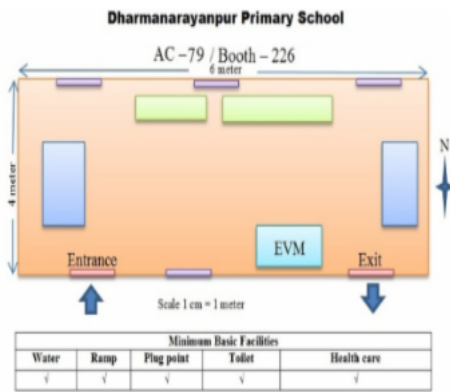

নির্বাচক নিবন্ধন আধিকারিকের স্বাক্ষর

Nazri Naksha

Google Map View

Polling Station Building Front View

Polling Station Front View

Cad View

Key MAP View

1 নাম : নাসিদুল মন্ডল পিতার নাম: হোদায় মন্ডল বাড়ির নং : n139 বয়স : 26 লিঙ্গ : পুরুষ	WPL1978022	ফটো উপলব্ধ	2 নাম : মৌসুমি খাতুন(বিবি) স্বামীর নাম: মোঃ মিন্তু বিশ্বাস বাড়ির নং : n0208 বয়স : 27 লিঙ্গ : মহিলা	WPL1991413	ফটো উপলব্ধ	3 নাম : নূরনাহার বিবি স্বামীর নাম: ওদুদ বিশ্বাস বাড়ির নং : n0292 বয়স : 34 লিঙ্গ : মহিলা	WPL1349224	ফটো উপলব্ধ
4 নাম : রহিমা খাতুন বিবি স্বামীর নাম: হামিদুল সেখ বাড়ির নং : n0351 বয়স : 27 লিঙ্গ : মহিলা	WPL1991579	ফটো উপলব্ধ	5 নাম : মুনরা বিবি স্বামীর নাম: আশাদুল সেখ বাড়ির নং : n0085 বয়স : 29 লিঙ্গ : মহিলা	WPL1991066	ফটো উপলব্ধ	6 নাম : মধুমালা খাতুন(বিবি) স্বামীর নাম: আনোয়ার সেখ বাড়ির নং : n0348 বয়স : 27 লিঙ্গ : মহিলা	WPL1992056	ফটো উপলব্ধ
7 নাম : রুপালী খাতুন পিতার নাম: আক্বাছ সেখ বাড়ির নং : n0271 বয়স : 28 লিঙ্গ : মহিলা	WPL1857739	ফটো উপলব্ধ	8 নাম : তাহারুন বিবি স্বামীর নাম: মোঃ আতাছার আলি সেখ বাড়ির নং : n0261 বয়স : 35 লিঙ্গ : মহিলা	WPL1278605	ফটো উপলব্ধ	9 নাম : মোঃ সফিকুল ইসলাম পিতার নাম: রহিমউদ্দিন সেখ বাড়ির নং : n0257 বয়স : 32 লিঙ্গ : পুরুষ	WPL1740331	ফটো উপলব্ধ
10 নাম : রাজিবুল ইসলাম পিতার নাম: সারারফদিন সেখ বাড়ির নং : N019 বয়স : 24 লিঙ্গ : পুরুষ	WPL2307973	ফটো উপলব্ধ	11 নাম : ছায়েরা খাঁ স্বামীর নাম: আমেরুল খাঁ বাড়ির নং : n0100 বয়স : 28 লিঙ্গ : মহিলা	WPL1277995	ফটো উপলব্ধ	12 নাম : নাছারুল্লা খাঁ পিতার নাম: সাহাবুদ্দীন খাঁ বাড়ির নং : এন0055 বয়স : 20 লিঙ্গ : পুরুষ	WPL2625440	ফটো উপলব্ধ
13 নাম : নিসাদী খাঁ স্বামীর নাম: দয়াল খান বাড়ির নং : n0063 বয়স : 61 লিঙ্গ : মহিলা	WPL2241818	ফটো উপলব্ধ	14 নাম : মুস্তাকিম খাঁন পিতার নাম: সাহাবুদ্দিন খাঁন বাড়ির নং : এন0055 বয়স : 23 লিঙ্গ : পুরুষ	WPL2440626	ফটো উপলব্ধ	15 নাম : ইয়মিন খান পিতার নাম: হানেফ আলি খান বাড়ির নং : এন0062 বয়স : 24 লিঙ্গ : পুরুষ	WPL2444750	ফটো উপলব্ধ
16 নাম : ফডিং খাঁ পিতার নাম: আবু খাঁ বাড়ির নং : n0101 বয়স : 62 লিঙ্গ : পুরুষ	WPL2200897	ফটো উপলব্ধ	17 নাম : রাজিমাবিবি খাঁ স্বামীর নাম: তছিমউদ্দিন খাঁ বাড়ির নং : n0055 বয়স : 47 লিঙ্গ : মহিলা	FJN1466861	ফটো উপলব্ধ	18 নাম : সাকিল খাঁ পিতার নাম: তছিমউদ্দিন খাঁ বাড়ির নং : N0055 বয়স : 25 লিঙ্গ : পুরুষ	WPL2038768	ফটো উপলব্ধ
19 নাম : আলামিন খান পিতার নাম: হানিফ খান বাড়ির নং : এন0062 বয়স : 25 লিঙ্গ : পুরুষ	WPL2038552	ফটো উপলব্ধ	20 নাম : কবিতা খাঁ স্বামীর নাম: কহারুল খাঁ বাড়ির নং : n0055 বয়স : 29 লিঙ্গ : মহিলা	WPL1836055	ফটো উপলব্ধ	21 নাম : ডালু খাতুন খাঁ স্বামীর নাম: আসান আলি খাঁ বাড়ির নং : n0055 বয়স : 29 লিঙ্গ : মহিলা	WPL1835941	ফটো উপলব্ধ
22 নাম : গিয়াস খাঁ পিতার নাম: মোজাম্মেল খাঁ বাড়ির নং : n0055 বয়স : 51 লিঙ্গ : পুরুষ	WPL2213916	ফটো উপলব্ধ	23 নাম : পারভীনা খাঁ স্বামীর নাম: সাহাবুদ্দীন খাঁ বাড়ির নং : n0055 বয়স : 44 লিঙ্গ : মহিলা	WPL1426469	ফটো উপলব্ধ	24 নাম : নার্গিস খাঁ স্বামীর নাম: ফডিং খাঁ বাড়ির নং : n0101 বয়স : 53 লিঙ্গ : মহিলা	FJN1466853	ফটো উপলব্ধ
25 নাম : মজি খাঁ পিতার নাম: মোজাম্মেল খাঁ বাড়ির নং : n0055 বয়স : 65 লিঙ্গ : মহিলা	WPL2164275	ফটো উপলব্ধ	26 নাম : আহ্বাদ বিবি খান স্বামীর নাম: হানেফ আলী খাঁ বাড়ির নং : n0062 বয়স : 49 লিঙ্গ : মহিলা	FJN1466838	ফটো উপলব্ধ	27 নাম : সাহাবুদ্দিন খাঁ পিতার নাম: মোজাম্মেল খাঁ বাড়ির নং : n0055 বয়স : 54 লিঙ্গ : পুরুষ	WPL2217479	ফটো উপলব্ধ
28 নাম : আমেরুল খাঁ পিতার নাম: আবু খাঁ বাড়ির নং : n0100 বয়স : 45 লিঙ্গ : পুরুষ	FJN2566271	ফটো উপলব্ধ	29 নাম : কাহারুল খাঁ পিতার নাম: মোজাম্মেল খাঁ বাড়ির নং : n0055 বয়স : 39 লিঙ্গ : পুরুষ	FJN2566289	ফটো উপলব্ধ	30 নাম : রুনা লাইলা খাতুন খাঁ স্বামীর নাম: সানজারুল খাঁ বাড়ির নং : n0062 বয়স : 34 লিঙ্গ : মহিলা	WPL1670462	ফটো উপলব্ধ