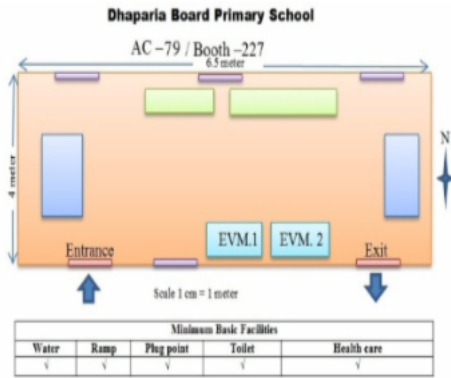

নির্বাচক নিবন্ধন আধিকারিকের স্বাক্ষর

Nazri Naksha

Google Map View

Polling Station Building Front View

Polling Station Front View

Cad View

Key MAP View

1 নাম : জেসমিন সেখ স্বামীর নাম: জাম্নাত সেখ বাড়ির নং : n0004 বয়স : 28 লিঙ্গ : মহিলা	WPL1836493 ফটো উপলব্ধ	2 নাম : জাম্নাত সেখ পিতার নাম: আজিম সেখ বাড়ির নং : n0004 বয়স : 31 লিঙ্গ : পুরুষ	WPL1671239 ফটো উপলব্ধ	3 নাম : সেখ আজিম পিতার নাম: কামাল সেখ বাড়ির নং : n0004 বয়স : 53 লিঙ্গ : পুরুষ	WPL2211902 ফটো উপলব্ধ
4 নাম : মাঝিয়া সেখ স্বামীর নাম: আজিম সেখ বাড়ির নং : n0004 বয়স : 48 লিঙ্গ : মহিলা	WPL2228328 ফটো উপলব্ধ	5 নাম : মহিদুল দফাদার পিতার নাম: ওলাই দফাদার বাড়ির নং : এন0048 বয়স : 25 লিঙ্গ : পুরুষ	WPL2134013 ফটো উপলব্ধ	6 নাম : মৌসুমী বিশ্বাস স্বামীর নাম: মাছুব বিশ্বাস বাড়ির নং : এন0048 বয়স : 26 লিঙ্গ : মহিলা	WPL2124733 ফটো উপলব্ধ
7 নাম : জামশেদ আলি সেখ পিতার নাম: আবদুল ওয়াহেদ সেখ বাড়ির নং : এন0048 বয়স : 28 লিঙ্গ : মহিলা	WPL2044626 ফটো উপলব্ধ	8 নাম : পারভিনা খাতুন স্বামীর নাম: হোসেন সেখ বাড়ির নং : n0167 বয়স : 30 লিঙ্গ : মহিলা	WPL1739614 ফটো উপলব্ধ	9 নাম : পাপিয়া খাতুন স্বামীর নাম: সোহীদুল সেখ বাড়ির নং : ধনঞ্জয়পুর বয়স : 25 লিঙ্গ : মহিলা	WPL2356608 ফটো উপলব্ধ
10 নাম : শানু খাতুন স্বামীর নাম: সন্দাম সেখ বাড়ির নং : n0181 বয়স : 26 লিঙ্গ : মহিলা	WPL1941517 ফটো উপলব্ধ	11 নাম : রেকবানা খাতুন বিবি স্বামীর নাম: খোসা মহাম্মাদ দফাদার বাড়ির নং : n0173 বয়স : 31 লিঙ্গ : মহিলা	WPL1941434 ফটো উপলব্ধ	12 নাম : পাকিলা দফাদার স্বামীর নাম: হারান দফাদার বাড়ির নং : n0018 বয়স : 71 লিঙ্গ : মহিলা	WPL2191716 ফটো উপলব্ধ
13 নাম : স্তসমান দফাদার পিতার নাম: শশী দফাদার বাড়ির নং : n0064 বয়স : 67 লিঙ্গ : পুরুষ	WPL2225977 ফটো উপলব্ধ	14 নাম : আদার দফাদার পিতার নাম: পথকুরা দফাদার বাড়ির নং : n0089 বয়স : 32 লিঙ্গ : পুরুষ	WPL1671023 ফটো উপলব্ধ	15 নাম : কালমনি বিবি দফাদার স্বামীর নাম: আলিমুদ্দিন দফাদার বাড়ির নং : n0018 বয়স : 40 লিঙ্গ : মহিলা	WPL1160928 ফটো উপলব্ধ
16 নাম : জামিলা বিবি স্বামীর নাম: খেঁচু দফাদার বাড়ির নং : n0019 বয়স : 60 লিঙ্গ : মহিলা	WPL2241131 ফটো উপলব্ধ	17 নাম : আনারুল দফাদার পিতার নাম: মেহের দফাদার বাড়ির নং : এন0023 বয়স : 24 লিঙ্গ : পুরুষ	WPL2428951 ফটো উপলব্ধ	18 নাম : বিশু দফাদার পিতার নাম: ইয়াখা দফাদার বাড়ির নং : এন0018 বয়স : 24 লিঙ্গ : পুরুষ	WPL2425874 ফটো উপলব্ধ
19 নাম : রাখিবা খাতুন মায়ের নাম: খোদেজান মন্ডল বাড়ির নং : এন0018 বয়স : 26 লিঙ্গ : মহিলা	WPL2111474 ফটো উপলব্ধ	20 নাম : নূরভান বিবি স্বামীর নাম: বাকীউল দফাদার বাড়ির নং : n0019 বয়স : 37 লিঙ্গ : মহিলা	WPL1278159 ফটো উপলব্ধ	21 নাম : আকালে দফাদার পিতার নাম: এয়াদালী দফাদার বাড়ির নং : n0091 বয়স : 56 লিঙ্গ : পুরুষ	WPL2167674 ফটো উপলব্ধ
22 নাম : জাহিদুল দফাদার পিতার নাম: রুপচাঁদ দফাদার বাড়ির নং : n0023 বয়স : 30 লিঙ্গ : পুরুষ	WPL1836691 ফটো উপলব্ধ	23 নাম : আকতার দফাদার পিতার নাম: টিয়াদআলী দফাদার বাড়ির নং : n0090 বয়স : 61 লিঙ্গ : পুরুষ	WPL2174555 ফটো উপলব্ধ	24 নাম : বসির সেখ পিতার নাম: নিয়ত সেখ বাড়ির নং : এন0089 বয়স : 53 লিঙ্গ : পুরুষ	FJN2188878 ফটো উপলব্ধ
25 নাম : মনিরুল দফাদার পিতার নাম: হকসাহেব দফাদার বাড়ির নং : নং0020 বয়স : 26 লিঙ্গ : পুরুষ	WPL2138949 ফটো উপলব্ধ	26 নাম : আরসিনা খাতুন স্বামীর নাম: মুস্তাফিজুর রহমান সেখ বাড়ির নং : এন0072 বয়স : 25 লিঙ্গ : মহিলা	WPL2113892 ফটো উপলব্ধ	27 নাম : রানি খাতুন দফাদার স্বামীর নাম: মাফিজুল দফাদার বাড়ির নং : 0021 বয়স : 27 লিঙ্গ : মহিলা	WPL2106813 ফটো উপলব্ধ
28 নাম : কাশেম দফাদার পিতার নাম: সরজান দফাদার বাড়ির নং : এন0080 বয়স : 41 লিঙ্গ : পুরুষ	WPL2116630 ফটো উপলব্ধ	29 নাম : সাজিনা খাতুন স্বামীর নাম: লালচাঁদ সেখ বাড়ির নং : এন0089 বয়স : 26 লিঙ্গ : মহিলা	WPL2138980 ফটো উপলব্ধ	30 নাম : হকমান দফাদার পিতার নাম: হকসাহেব দফাদার বাড়ির নং : n0020 বয়স : 28 লিঙ্গ : পুরুষ	WPL1932839 ফটো উপলব্ধ