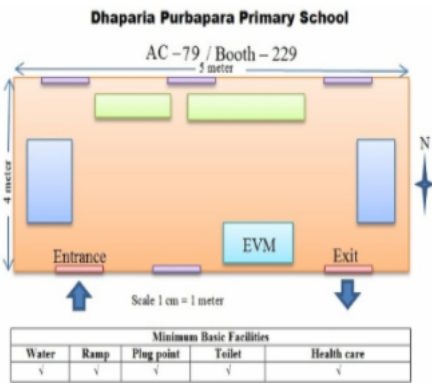

নির্বাচক নিবন্ধন আধিকারিকের স্বাক্ষর

Nazri Naksha

Google Map View

Polling Station Building Front View

Polling Station Front View

Cad View

Key MAP View

1	NHW0427989	নাম : অনীতা সরকার পিতার নাম: নাণীগোপাল সরকার বাড়ির নং : এন0152 বয়স : 37 লিঙ্গ : মহিলা	ফটো উপলব্ধ	2	WPL2228120	নাম : স্বপন কীর্তনীয়া পিতার নাম: হরিপদ কীর্তনীয়া বাড়ির নং : n0152 বয়স : 42 লিঙ্গ : পুরুষ	ফটো উপলব্ধ	3	WB/11/071/102095	নাম : হরিপদ কীর্তনীয়া পিতার নাম: রাধানাথ কীর্তনীয়া বাড়ির নং : n0152 বয়স : 86 লিঙ্গ : পুরুষ	ফটো উপলব্ধ
4	WB/11/071/102227	নাম : প্রভাতী কীর্তনীয়া স্বামীর নাম: হরিপদ কীর্তনীয়া বাড়ির নং : n0152 বয়স : 79 লিঙ্গ : মহিলা	ফটো উপলব্ধ	5	FJN2387348	নাম : তপন কুমার কীর্তনীয়া পিতার নাম: হরিপদ কীর্তনীয়া বাড়ির নং : n0152 বয়স : 40 লিঙ্গ : পুরুষ	ফটো উপলব্ধ	6	WPL1671742	নাম : রেনু কীর্তনীয়া স্বামীর নাম: তপন কুমার কীর্তনীয়া বাড়ির নং : n0152 বয়স : 31 লিঙ্গ : মহিলা	ফটো উপলব্ধ
7	FJN2387355	নাম : গোবিন্দ ঘটক পিতার নাম: সিদ্ধেশ্বর ঘটক বাড়ির নং : n0124 বয়স : 67 লিঙ্গ : পুরুষ	ফটো উপলব্ধ	8	WPL1671759	নাম : শিবাজী ঘটক পিতার নাম: গোবিন্দ ঘটক বাড়ির নং : n0124 বয়স : 30 লিঙ্গ : পুরুষ	ফটো উপলব্ধ	9	WB/11/071/102579	নাম : গৌরাজ ঘটক পিতার নাম: সিদ্ধেশ্বর ঘটক বাড়ির নং : n0124 বয়স : 56 লিঙ্গ : পুরুষ	ফটো উপলব্ধ
10	FJN1944198	নাম : তাপসী ঘটক স্বামীর নাম: গৌরাজ ঘটক বাড়ির নং : n0124 বয়স : 46 লিঙ্গ : মহিলা	ফটো উপলব্ধ	11	WPL2354298	নাম : নুপুর ঘটক স্বামীর নাম: শিবাজী ঘটক বাড়ির নং : N0124 বয়স : 29 লিঙ্গ : মহিলা	ফটো উপলব্ধ	12	WPL1989276	নাম : সিদ্ধার্থ ঘটক পিতার নাম: গৌরাজ ঘটক বাড়ির নং : N0124 বয়স : 26 লিঙ্গ : পুরুষ	ফটো উপলব্ধ
13	FJN1381904	নাম : ভারতী ঠাকুর স্বামীর নাম: পরিতোষ ঠাকুর বাড়ির নং : n0165 বয়স : 47 লিঙ্গ : মহিলা	ফটো উপলব্ধ	14	WPL2222586	নাম : আরতী ঠাকুর স্বামীর নাম: আশুতোষ ঠাকুর বাড়ির নং : n0165 বয়স : 52 লিঙ্গ : মহিলা	ফটো উপলব্ধ	15	WPL2231850	নাম : পরিতোষ ঠাকুর পিতার নাম: কালাচাঁদ ঠাকুর বাড়ির নং : n0165 বয়স : 58 লিঙ্গ : পুরুষ	ফটো উপলব্ধ
16	WPL1941749	নাম : দেবাশিস ঠাকুর পিতার নাম: আশুতোষ ঠাকুর বাড়ির নং : n0165 বয়স : 31 লিঙ্গ : পুরুষ	ফটো উপলব্ধ	17	WPL2240232	নাম : আশুতোষ ঠাকুর পিতার নাম: কালাচাঁদ ঠাকুর বাড়ির নং : n0165 বয়স : 55 লিঙ্গ : পুরুষ	ফটো উপলব্ধ	18	WPL1941731	নাম : মঙ্গলী ঠাকুর পিতার নাম: পরিতোষ ঠাকুর বাড়ির নং : n0165 বয়স : 27 লিঙ্গ : মহিলা	ফটো উপলব্ধ
19	WPL1941756	নাম : আশীষ ঠাকুর পিতার নাম: আশুতোষ ঠাকুর বাড়ির নং : n0165 বয়স : 32 লিঙ্গ : পুরুষ	ফটো উপলব্ধ	20	WPL2487510	নাম : প্রিয়া ঠাকুর স্বামীর নাম: আশীষ ঠাকুর বাড়ির নং : 00 বয়স : 23 লিঙ্গ : মহিলা	ফটো উপলব্ধ	21	WPL2545598	নাম : সৃজিত ঠাকুর পিতার নাম: পরিতোষ ঠাকুর বাড়ির নং : এন0165 বয়স : 22 লিঙ্গ : পুরুষ	ফটো উপলব্ধ
22	WPL2594885	নাম : বন্দনা ঠাকুর স্বামীর নাম: দেবাশীষ ঠাকুর বাড়ির নং : এন0165 বয়স : 21 লিঙ্গ : মহিলা	ফটো উপলব্ধ	23	WPL2606978	নাম : দিপা দত্ত পিতার নাম: দিলীপ দত্ত বাড়ির নং : এন0057 বয়স : 20 লিঙ্গ : মহিলা	ফটো উপলব্ধ	24	SRA2112621	নাম : রুম্মা বিশ্বাস পিতার নাম: সুব্রত বিশ্বাস বাড়ির নং : এন0149 বয়স : 26 লিঙ্গ : মহিলা	ফটো উপলব্ধ
25	WPL2209625	নাম : বাসন্তী দত্ত স্বামীর নাম: জয়হরি দত্ত বাড়ির নং : n0149 বয়স : 45 লিঙ্গ : মহিলা	ফটো উপলব্ধ	26	WPL1857804	নাম : প্রজাপতি দত্ত পিতার নাম: দুলাল দত্ত বাড়ির নং : n0216 বয়স : 28 লিঙ্গ : মহিলা	ফটো উপলব্ধ	27	WPL1942002	নাম : সনজিত দত্ত পিতার নাম: বাদল দত্ত বাড়ির নং : n0057 বয়স : 27 লিঙ্গ : পুরুষ	ফটো উপলব্ধ
28	WB/11/071/102452	নাম : সরজিত দত্ত পিতার নাম: কেনারাম দত্ত বাড়ির নং : n0149 বয়স : 45 লিঙ্গ : পুরুষ	ফটো উপলব্ধ	29	WB/11/071/102390	নাম : কনক বালা দত্ত স্বামীর নাম: ভগীরথ দত্ত বাড়ির নং : n0050 বয়স : 71 লিঙ্গ : মহিলা	ফটো উপলব্ধ	30	FJN0243741	নাম : গোবিন্দ দত্ত পিতার নাম: ভগীরথ দত্ত বাড়ির নং : n0050 বয়স : 56 লিঙ্গ : পুরুষ	ফটো উপলব্ধ