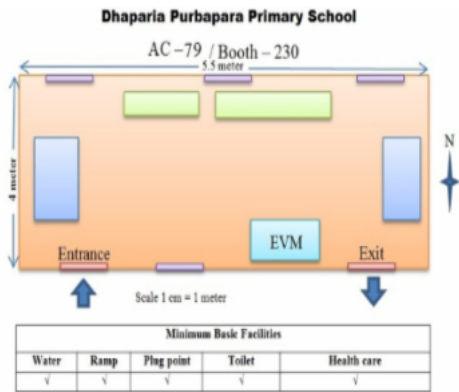

নির্বাচক নিবন্ধন আধিকারিকের স্বাক্ষর

Nazri Naksha

Google Map View

Polling Station Building Front View

Polling Station Front View

Cad View

Key MAP View

| | | | | | |
|---|--------------------------|--|--------------------------------|---|--------------------------------|
| 1 নাম : ইকলাস দফাদার পিতার নাম: রহমতুল্লাহ দফাদার বাড়ির নং : n0101 বয়স : 35 লিঙ্গ : পুরুষ | WPL1161348 ফটো উপলব্ধ | 2 নাম : চিমা দফাদার পিতার নাম: রহমতুল্লাহ দফাদার বাড়ির নং : n0101 বয়স : 34 লিঙ্গ : পুরুষ | WPL1350966 ফটো উপলব্ধ | 3 নাম : সফিকুল ইসলাম দফাদার পিতার নাম: বহির দফাদার বাড়ির নং : n0101 বয়স : 62 লিঙ্গ : পুরুষ | WB/11/071/108034 ফটো উপলব্ধ |
| 4 নাম : পারভিনা বিবি স্বামীর নাম: রহমতুল্লাহ দফাদার বাড়ির নং : n0214 বয়স : 39 লিঙ্গ : মহিলা | FJN2568590 ফটো উপলব্ধ | 5 নাম : আদুরী খাতুন স্বামীর নাম: নজরুল ইসলাম বাড়ির নং : n0226 বয়স : 31 লিঙ্গ : মহিলা | WPL1555408 ফটো উপলব্ধ | 6 নাম : আমিনুর রাজ্জাক দফাদার পিতার নাম: রহমতুল্লাহ দফাদার বাড়ির নং : এন0101 বয়স : 45 লিঙ্গ : পুরুষ | WPL2197895 ফটো উপলব্ধ |
| 7 নাম : আমিনা বেগম স্বামীর নাম: রহমতুল্লাহ দফাদার বাড়ির নং : n0101 বয়স : 76 লিঙ্গ : মহিলা | WPL2233799 ফটো উপলব্ধ | 8 নাম : সাবির আলি দফাদার পিতার নাম: রহমতুল্লাহ দফাদার বাড়ির নং : n0101 বয়স : 39 লিঙ্গ : পুরুষ | FJN2193167 ফটো উপলব্ধ | 9 নাম : রহমতুল্লাহ দফাদার পিতার নাম: বহির দফাদার বাড়ির নং : n0101 বয়স : 75 লিঙ্গ : পুরুষ | WB/11/071/108001 ফটো উপলব্ধ |
| 10 নাম : মরিয়ম দফাদার স্বামীর নাম: চিমা দফাদার বাড়ির নং : n0101 বয়স : 30 লিঙ্গ : মহিলা | WPL1837731 ফটো উপলব্ধ | 11 নাম : আব্দুররুপ সামিম মন্ডল পিতার নাম: সেন্ট মন্ডল বাড়ির নং : এন0047 বয়স : 24 লিঙ্গ : পুরুষ | WPL2480366 ফটো উপলব্ধ | 12 নাম : নামাজ আলি মন্ডল পিতার নাম: পটাই মন্ডল বাড়ির নং : n0047 বয়স : 61 লিঙ্গ : পুরুষ | WPL2358539 ফটো উপলব্ধ |
| 13 নাম : মালি বিবি মন্ডল স্বামীর নাম: ছিনতু মন্ডল বাড়ির নং : n0047 বয়স : 43 লিঙ্গ : মহিলা | FJN1946979 ফটো উপলব্ধ | 14 নাম : ছিনতু মন্ডল পিতার নাম: পটাই মন্ডল বাড়ির নং : n0047 বয়স : 53 লিঙ্গ : পুরুষ | WB/11/071/108328 ফটো উপলব্ধ | 15 নাম : জালিয়া মন্ডল স্বামীর নাম: নামাজআলি মন্ডল বাড়ির নং : n0047 বয়স : 56 লিঙ্গ : মহিলা | WB/11/071/108069 ফটো উপলব্ধ |
| 16 নাম : লাবনী খাতুন পিতার নাম: ইউসুফ শেখ বাড়ির নং : n0196 বয়স : 26 লিঙ্গ : মহিলা | WPL1942317 ফটো উপলব্ধ | 17 নাম : মৌসুমী খাতুন স্বামীর নাম: সফিকুল শেখ বাড়ির নং : n0197 বয়স : 26 লিঙ্গ : মহিলা | WPL1942101 ফটো উপলব্ধ | 18 নাম : রাজেশ্বরী খাতুন স্বামীর নাম: রওশনারা শেখ বাড়ির নং : n0256 বয়স : 30 লিঙ্গ : মহিলা | WPL1942085 ফটো উপলব্ধ |
| 19 নাম : আচেমা খাতুন পিতার নাম: খায়রুদ্দিন মন্ডল বাড়ির নং : n0112 বয়স : 48 লিঙ্গ : মহিলা | WPL1942275 ফটো উপলব্ধ | 20 নাম : আনারকলি খাতুন স্বামীর নাম: কাওছার আলি সেখ বাড়ির নং : নং 0093 বয়স : 26 লিঙ্গ : মহিলা | WPL2128171 ফটো উপলব্ধ | 21 নাম : সলমাজাহান খাতুন স্বামীর নাম: সরিফুল সেখ বাড়ির নং : নং 024 বয়স : 26 লিঙ্গ : মহিলা | WPL2113520 ফটো উপলব্ধ |
| 22 নাম : সায়না খাতুন পিতার নাম: উসমান দফাদার বাড়ির নং : নং 076 বয়স : 25 লিঙ্গ : মহিলা | WPL2113504 ফটো উপলব্ধ | 23 নাম : আয়েশা খাতুন পিতার নাম: জাকির সেখ বাড়ির নং : 33 বয়স : 27 লিঙ্গ : মহিলা | WPL2134468 ফটো উপলব্ধ | 24 নাম : কাকুলি খাতুন স্বামীর নাম: হাশিমুল সেখ বাড়ির নং : 33 বয়স : 27 লিঙ্গ : মহিলা | WPL2143188 ফটো উপলব্ধ |
| 25 নাম : আরিফা খাতুন পিতার নাম: সরিফুদ্দিন সেখ বাড়ির নং : নং 156 বয়স : 25 লিঙ্গ : মহিলা | WPL2130854 ফটো উপলব্ধ | 26 নাম : ফারহানা খাতুন স্বামীর নাম: রাহিদুল মন্ডল বাড়ির নং : 33 বয়স : 28 লিঙ্গ : মহিলা | WPL2139152 ফটো উপলব্ধ | 27 নাম : মামপি খাতুন পিতার নাম: উজির দফাদার বাড়ির নং : n0011 বয়স : 26 লিঙ্গ : মহিলা | WPL1942044 ফটো উপলব্ধ |
| 28 নাম : মর্জিনা খাতুন পিতার নাম: ইকলাস খাতুন বাড়ির নং : n0099 বয়স : 29 লিঙ্গ : মহিলা | WPL1942119 ফটো উপলব্ধ | 29 নাম : জেসমিন নাহার খাতুন স্বামীর নাম: ফিরোজ আলি সেখ বাড়ির নং : n033 বয়স : 28 লিঙ্গ : মহিলা | WPL2351187 ফটো উপলব্ধ | 30 নাম : হাসিবা খাতুন পিতার নাম: ভুলোন সেখ বাড়ির নং : n0163 বয়স : 27 লিঙ্গ : মহিলা | WPL1942168 ফটো উপলব্ধ |