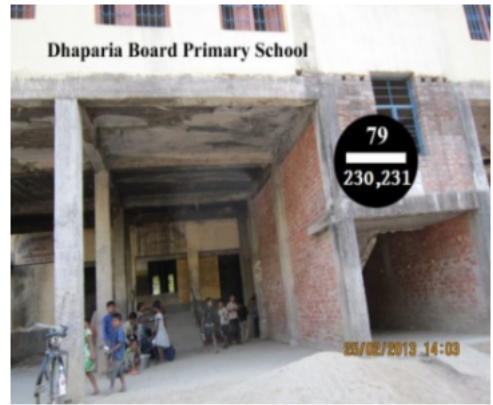

নির্বাচক নিবন্ধন আধিকারিকের স্বাক্ষর

Nazri Naksha

Google Map View

Polling Station Building Front View

Polling Station Front View

Cad View

Key MAP View

| | | | | | |
|---|--------------------------|--|--------------------------------|---|--------------------------------|
| 1 নাম : ইকলাস দফাদার পিতার নাম: রহমতুল্লাহ দফাদার বাড়ির নং : n0101 বয়স : 35 লিঙ্গ : পুরুষ | WPL1161348 ফটো উপলব্ধ | 2 নাম : চিমা দফাদার পিতার নাম: রহমতুল্লাহ দফাদার বাড়ির নং : n0101 বয়স : 34 লিঙ্গ : পুরুষ | WPL1350966 ফটো উপলব্ধ | 3 নাম : সফিকুল ইসলাম দফাদার পিতার নাম: বহির দফাদার বাড়ির নং : n0101 বয়স : 62 লিঙ্গ : পুরুষ | WB/11/071/108034 ফটো উপলব্ধ |
| 4 নাম : পারভিনা বিবি স্বামীর নাম: রহমতুল্লাহ দফাদার বাড়ির নং : n0214 বয়স : 39 লিঙ্গ : মহিলা | FJN2568590 ফটো উপলব্ধ | 5 নাম : আদুরী খাতুন স্বামীর নাম: নজরুল ইসলাম বাড়ির নং : n0226 বয়স : 31 লিঙ্গ : মহিলা | WPL1555408 ফটো উপলব্ধ | 6 নাম : আমিনুর রাজ্জাক দফাদার পিতার নাম: রহমতুল্লাহ দফাদার বাড়ির নং : এন0101 বয়স : 45 লিঙ্গ : পুরুষ | WPL2197895 ফটো উপলব্ধ |
| 7 নাম : আমিনা বেগম স্বামীর নাম: রহমতুল্লাহ দফাদার বাড়ির নং : n0101 বয়স : 76 লিঙ্গ : মহিলা | WPL2233799 ফটো উপলব্ধ | 8 নাম : সাবির আলি দফাদার পিতার নাম: রহমতুল্লাহ দফাদার বাড়ির নং : n0101 বয়স : 39 লিঙ্গ : পুরুষ | FJN2193167 ফটো উপলব্ধ | 9 নাম : রহমতুল্লাহ দফাদার পিতার নাম: বহির দফাদার বাড়ির নং : n0101 বয়স : 75 লিঙ্গ : পুরুষ | WB/11/071/108001 ফটো উপলব্ধ |
| 10 নাম : মরিয়ম দফাদার স্বামীর নাম: চিমা দফাদার বাড়ির নং : n0101 বয়স : 30 লিঙ্গ : মহিলা | WPL1837731 ফটো উপলব্ধ | 11 নাম : আব্দুররুপ সামিম মন্ডল পিতার নাম: সেন্ট মন্ডল বাড়ির নং : এন0047 বয়স : 24 লিঙ্গ : পুরুষ | WPL2480366 ফটো উপলব্ধ | 12 নাম : নামাজ আলি মন্ডল পিতার নাম: পটাই মন্ডল বাড়ির নং : n0047 বয়স : 61 লিঙ্গ : পুরুষ | WPL2358539 ফটো উপলব্ধ |
| 13 নাম : মালি বিবি মন্ডল স্বামীর নাম: ছিনতু মন্ডল বাড়ির নং : n0047 বয়স : 43 লিঙ্গ : মহিলা | FJN1946979 ফটো উপলব্ধ | 14 নাম : ছিনতু মন্ডল পিতার নাম: পটাই মন্ডল বাড়ির নং : n0047 বয়স : 53 লিঙ্গ : পুরুষ | WB/11/071/108328 ফটো উপলব্ধ | 15 নাম : জালিয়া মন্ডল স্বামীর নাম: নামাজআলি মন্ডল বাড়ির নং : n0047 বয়স : 56 লিঙ্গ : মহিলা | WB/11/071/108069 ফটো উপলব্ধ |
| 16 নাম : লাবনী খাতুন পিতার নাম: ইউসুফ শেখ বাড়ির নং : n0196 বয়স : 26 লিঙ্গ : মহিলা | WPL1942317 ফটো উপলব্ধ | 17 নাম : মৌসুমী খাতুন স্বামীর নাম: সফিকুল শেখ বাড়ির নং : n0197 বয়স : 26 লিঙ্গ : মহিলা | WPL1942101 ফটো উপলব্ধ | 18 নাম : রাজেশ্বরী খাতুন স্বামীর নাম: রওশনারা শেখ বাড়ির নং : n0256 বয়স : 30 লিঙ্গ : মহিলা | WPL1942085 ফটো উপলব্ধ |
| 19 নাম : আচেমা খাতুন পিতার নাম: খায়রুদ্দিন মন্ডল বাড়ির নং : n0112 বয়স : 48 লিঙ্গ : মহিলা | WPL1942275 ফটো উপলব্ধ | 20 নাম : আনারকলি খাতুন স্বামীর নাম: কাওছার আলি সেখ বাড়ির নং : নং 0093 বয়স : 26 লিঙ্গ : মহিলা | WPL2128171 ফটো উপলব্ধ | 21 নাম : সলমাজাহান খাতুন স্বামীর নাম: সরিফুল সেখ বাড়ির নং : নং 024 বয়স : 26 লিঙ্গ : মহিলা | WPL2113520 ফটো উপলব্ধ |
| 22 নাম : সায়না খাতুন পিতার নাম: উসমান দফাদার বাড়ির নং : নং 076 বয়স : 25 লিঙ্গ : মহিলা | WPL2113504 ফটো উপলব্ধ | 23 নাম : আয়েশা খাতুন পিতার নাম: জাকির সেখ বাড়ির নং : 33 বয়স : 27 লিঙ্গ : মহিলা | WPL2134468 ফটো উপলব্ধ | 24 নাম : কাকুলি খাতুন স্বামীর নাম: হাশিমুল সেখ বাড়ির নং : 33 বয়স : 27 লিঙ্গ : মহিলা | WPL2143188 ফটো উপলব্ধ |
| 25 নাম : আরিফা খাতুন পিতার নাম: সরিফুদ্দিন সেখ বাড়ির নং : নং 156 বয়স : 25 লিঙ্গ : মহিলা | WPL2130854 ফটো উপলব্ধ | 26 নাম : ফারহানা খাতুন স্বামীর নাম: রাহিদুল মন্ডল বাড়ির নং : 33 বয়স : 28 লিঙ্গ : মহিলা | WPL2139152 ফটো উপলব্ধ | 27 নাম : মামপি খাতুন পিতার নাম: উজির দফাদার বাড়ির নং : n0011 বয়স : 26 লিঙ্গ : মহিলা | WPL1942044 ফটো উপলব্ধ |
| 28 নাম : মর্জিনা খাতুন পিতার নাম: ইকলাস খাতুন বাড়ির নং : n0099 বয়স : 29 লিঙ্গ : মহিলা | WPL1942119 ফটো উপলব্ধ | 29 নাম : জেসমিন নাহার খাতুন স্বামীর নাম: ফিরোজ আলি সেখ বাড়ির নং : n033 বয়স : 28 লিঙ্গ : মহিলা | WPL2351187 ফটো উপলব্ধ | 30 নাম : হাসিবা খাতুন পিতার নাম: ভুলোন সেখ বাড়ির নং : n0163 বয়স : 27 লিঙ্গ : মহিলা | WPL1942168 ফটো উপলব্ধ |