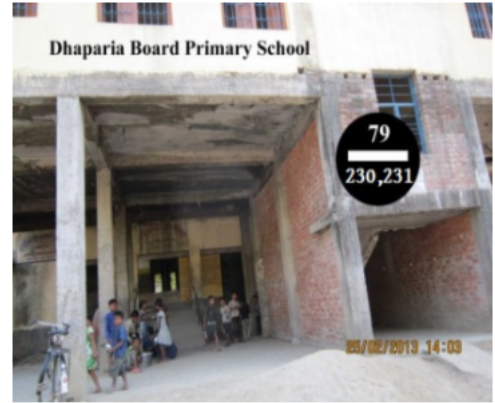

নির্বাচক নিবন্ধন আধিকারিকের স্বাক্ষর

Nazri Naksha

Google Map View

Polling Station Building Front View

Polling Station Front View

Cad View

Key MAP View

বিধানসভা নির্বাচনক্ষেত্রের নং, নাম : 79-পলাশীপাড়া
ভাগ নং, নাম : 1-ধাপাড়িয়া দক্ষিনপাড়া,