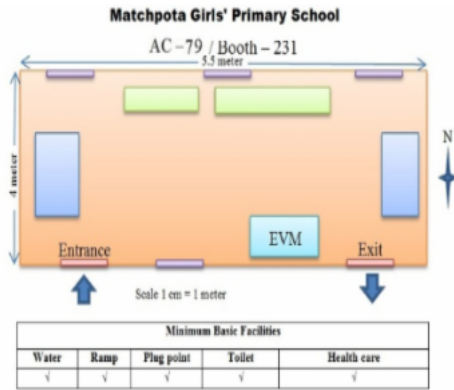

নির্বাচক নিবন্ধন আধিকারিকের স্বাক্ষর

Nazri Naksha

Google Map View

Polling Station Building Front View

Polling Station Front View

Cad View

Key MAP View

বিধানসভা নির্বাচনক্ষেত্রের নং, নাম : 79-পলাশীপাড়া
ভাগ নং, নাম : 1-ধাপাড়িয়া দক্ষিনপাড়া,