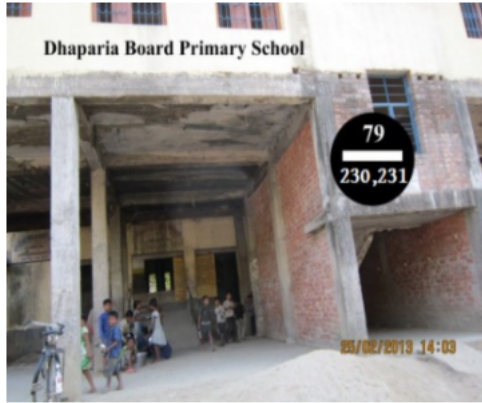

নির্বাচক নিবন্ধন আধিকারিকের স্বাক্ষর

Nazri Naksha

Google Map View

Polling Station Building Front View

Polling Station Front View

Cad View

Key MAP View

বিধানসভা নির্বাচনক্ষেত্রের নং, নাম : 79-পলাশীপাড়া
ভাগ নং, নাম : 1-ধাপাড়িয়া দক্ষিনপাড়া,