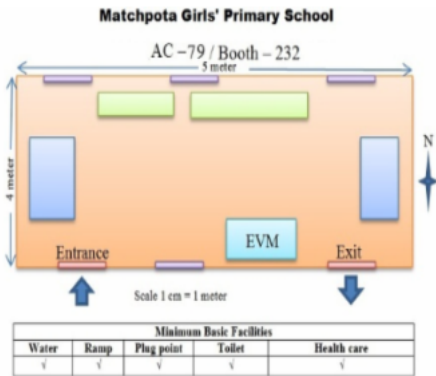

নির্বাচক নিবন্ধন আধিকারিকের স্বাক্ষর

Nazri Naksha

Google Map View

Polling Station Building Front View

Polling Station Front View

Cad View

Key MAP View

বিধানসভা নির্বাচনক্ষেত্রের নং, নাম : 79-পলাশীপাড়া  
ভাগ নং, নাম : 1-ধাপাড়িয়া পূর্বপাড়া,