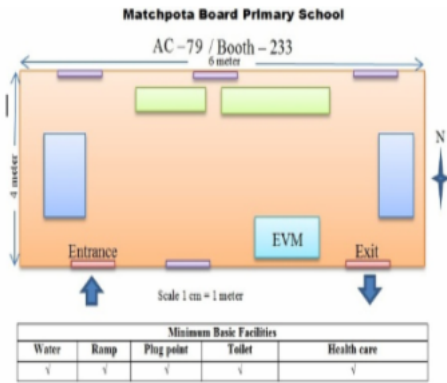

নির্বাচক নিবন্ধন আধিকারিকের স্বাক্ষর

Nazri Naksha

Google Map View

Polling Station Building Front View

Polling Station Front View

Cad View

Key MAP View

1 নাম : ভায়ানী বিবি স্বামীর নাম: বরকত সেক বাড়ির নং : n0280 বয়স : 38 লিঙ্গ : মহিলা	WPL1857879	ফটো উপলব্ধ	2 নাম : সাজ্জাদ হোসেন পিতার নাম: তাহাজ্জদিন সেখ বাড়ির নং : n0018 বয়স : 33 লিঙ্গ : পুরুষ	WPL1427954	ফটো উপলব্ধ	3 নাম : সাকিলা খাতুন স্বামীর নাম: আহিহান মল্লিক বাড়ির নং : n0012 বয়স : 41 লিঙ্গ : মহিলা	WPL1428176	ফটো উপলব্ধ
4 নাম : হাসিবুল সেখ পিতার নাম: আসান সেখ বাড়ির নং : এন0012 বয়স : 27 লিঙ্গ : পুরুষ	WPL2438521	ফটো উপলব্ধ	5 নাম : রোজিনা খাতুন স্বামীর নাম: হাসানুর জামান সেখ বাড়ির নং : n0161 বয়স : 26 লিঙ্গ : মহিলা	WPL1942788	ফটো উপলব্ধ	6 নাম : নূরজাহান বিবি পিতার নাম: সাজ্জাদ হোসেন বাড়ির নং : n0018 বয়স : 26 লিঙ্গ : মহিলা	WPL1943125	ফটো উপলব্ধ
7 নাম : রাকিবুল সেখ পিতার নাম: সবুর আলী সেখ বাড়ির নং : n0050 বয়স : 31 লিঙ্গ : পুরুষ	WPL1556729	ফটো উপলব্ধ	8 নাম : ঝর্না বিবি স্বামীর নাম: রাকিবুল সেখ বাড়ির নং : n0050 বয়স : 29 লিঙ্গ : মহিলা	WPL1742048	ফটো উপলব্ধ	9 নাম : আরজিয়া বিবি সেখ স্বামীর নাম: সবুর সেখ বাড়ির নং : n0050 বয়স : 56 লিঙ্গ : মহিলা	WPL2464022	ফটো উপলব্ধ
10 নাম : সেখ সবুর আলি পিতার নাম: কাদের সেখ বাড়ির নং : n0050 বয়স : 61 লিঙ্গ : পুরুষ	WPL2464014	ফটো উপলব্ধ	11 নাম : সাগর সেখ পিতার নাম: রবিউল সেখ বাড়ির নং : n0138 বয়স : 28 লিঙ্গ : পুরুষ	WPL1943216	ফটো উপলব্ধ	12 নাম : হাসিবুল সেখ পিতার নাম: সবুর আলি সেখ বাড়ির নং : n0050 বয়স : 31 লিঙ্গ : পুরুষ	WPL1838978	ফটো উপলব্ধ
13 নাম : সেখ হাসেম আলি পিতার নাম: আজমত সেখ বাড়ির নং : n0138 বয়স : 64 লিঙ্গ : পুরুষ	WPL2468551	ফটো উপলব্ধ	14 নাম : আশরাফুন বিবি সেখ স্বামীর নাম: হাসেম আলি সেখ বাড়ির নং : n0138 বয়স : 59 লিঙ্গ : মহিলা	WPL2092179	ফটো উপলব্ধ	15 নাম : সোনিয়া খাতুন স্বামীর নাম: সাগর সেখ বাড়ির নং : নং138 বয়স : 26 লিঙ্গ : মহিলা	WPL2343861	ফটো উপলব্ধ
16 নাম : রবিউল সেখ পিতার নাম: কেসমত সেখ বাড়ির নং : n0138 বয়স : 61 লিঙ্গ : পুরুষ	WPL2368942	ফটো উপলব্ধ	17 নাম : মোনিকা খাতুন পিতার নাম: জাহাঙ্গির আলম বিশ্বাস বাড়ির নং : ধাপাড়িয়া বয়স : 24 লিঙ্গ : মহিলা	WPL2347920	ফটো উপলব্ধ	18 নাম : তনুজা খাতুন স্বামীর নাম: ইরোজ মালিতা বাড়ির নং : নং015 বয়স : 33 লিঙ্গ : মহিলা	WPL2342798	ফটো উপলব্ধ
19 নাম : সজিনা খাতুন স্বামীর নাম: আসান সেখ বাড়ির নং : এন0000 বয়স : 25 লিঙ্গ : মহিলা	WPL2442143	ফটো উপলব্ধ	20 নাম : সূচরিতা খাতুন পিতার নাম: আশদুল শেখ বাড়ির নং : ধাপাড়িয়া বয়স : 24 লিঙ্গ : মহিলা	WPL2344869	ফটো উপলব্ধ	21 নাম : নূরজাহান খাতুন স্বামীর নাম: ইনতাজ সেখ বাড়ির নং : নং000 বয়স : 24 লিঙ্গ : মহিলা	WPL2343341	ফটো উপলব্ধ
22 নাম : ইরোজ মালিতা পিতার নাম: হারুন আলি মালিতা বাড়ির নং : n0015 বয়স : 32 লিঙ্গ : পুরুষ	WPL1427848	ফটো উপলব্ধ	23 নাম : আব্দুল কালাম সেখ পিতার নাম: আবুল হোসেন সেখ বাড়ির নং : n0153 বয়স : 26 লিঙ্গ : পুরুষ	WPL1942960	ফটো উপলব্ধ	24 নাম : রুস্পা খাতুন পিতার নাম: সাজ্জাদ হোসেন বাড়ির নং : ধাপাড়িয়া বয়স : 24 লিঙ্গ : মহিলা	WPL2346963	ফটো উপলব্ধ
25 নাম : রাজিয়া খাতুন পিতার নাম: আজিজুল হক শেখ বাড়ির নং : ধাপাড়িয়া বয়স : 24 লিঙ্গ : মহিলা	WPL2348043	ফটো উপলব্ধ	26 নাম : ফাতেমা খাতুন স্বামীর নাম: মাসিবুল সেখ বাড়ির নং : ধাপাড়িয়া বয়স : 23 লিঙ্গ : মহিলা	WPL2490837	ফটো উপলব্ধ	27 নাম : মোহিনী খাতুন পিতার নাম: আনারুল মালিতা বাড়ির নং : এন0097 বয়স : 25 লিঙ্গ : মহিলা	WPL2016277	ফটো উপলব্ধ
28 নাম : রুশ্বানা খাতুন পিতার নাম: উজ্জ্বল বিশ্বাস বাড়ির নং : ধাপাড়িয়া বয়স : 26 লিঙ্গ : মহিলা	WPL2344323	ফটো উপলব্ধ	29 নাম : আফরোজা খাতুন স্বামীর নাম: আব্দুল কালাম বাড়ির নং : n0332 বয়স : 28 লিঙ্গ : মহিলা	WPL1851690	ফটো উপলব্ধ	30 নাম : মেহের আলি সেখ পিতার নাম: হাসেম আলি সেখ বাড়ির নং : n0138 বয়স : 26 লিঙ্গ : পুরুষ	WPL1942622	ফটো উপলব্ধ