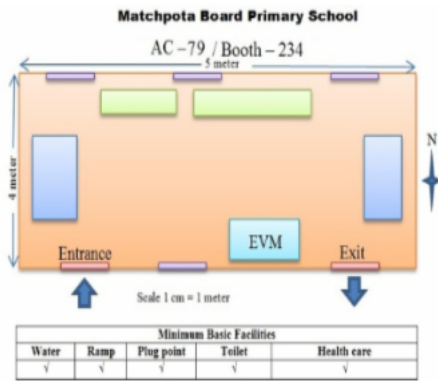

নির্বাচক নিবন্ধন আধিকারিকের স্বাক্ষর

Nazri Naksha

Google Map View

Polling Station Building Front View

Polling Station Front View

Cad View

Key MAP View

1 নাম : কুহেলী বর্মন পিতার নাম: সন্তোষ কুমার বর্মন বাড়ির নং : n0061 বয়স : 29 লিঙ্গ : মহিলা ফটো উপলব্ধ	WPL1742170	2 নাম : যোগমায়া বর্মন স্বামীর নাম: সন্তোষ বর্মন বাড়ির নং : n0061 বয়স : 57 লিঙ্গ : মহিলা ফটো উপলব্ধ	WB/11/071/120142	3 নাম : দেবজ্যোতি বর্মন পিতার নাম: সন্তোষ কুমার বর্মন বাড়ির নং : এন0061 বয়স : 26 লিঙ্গ : পুরুষ ফটো উপলব্ধ	WPL2024966
4 নাম : সন্তোষ কুমার বর্মন পিতার নাম: জগদীশ চন্দ্র বর্মন বাড়ির নং : n0061 বয়স : 63 লিঙ্গ : পুরুষ ফটো উপলব্ধ	WPL2464915	5 নাম : সাধনা চন্দ্র স্বামীর নাম: সুনীল চন্দ্র বাড়ির নং : n0002 বয়স : 47 লিঙ্গ : মহিলা ফটো উপলব্ধ	FJN2389823	6 নাম : সুনীল চন্দ্র পিতার নাম: বাসুদেব চন্দ্র বাড়ির নং : n0002 বয়স : 52 লিঙ্গ : পুরুষ ফটো উপলব্ধ	WPL2173474
7 নাম : শত্ননাথ চন্দ্র পিতার নাম: নগেন্দ্রনাথ চন্দ্র বাড়ির নং : n0001 বয়স : 83 লিঙ্গ : পুরুষ ফটো উপলব্ধ	WB/11/071/120017	8 নাম : অন্নবালী চন্দ্র স্বামীর নাম: শত্ন চন্দ্র বাড়ির নং : n0001 বয়স : 76 লিঙ্গ : মহিলা ফটো উপলব্ধ	WB/11/071/120062	9 নাম : সুচিত্রা চন্দ্র স্বামীর নাম: সহদেব চন্দ্র বাড়ির নং : n0001 বয়স : 51 লিঙ্গ : মহিলা ফটো উপলব্ধ	WB/11/071/120061
10 নাম : সুজিত চন্দ্র পিতার নাম: শত্ন চন্দ্র বাড়ির নং : n0001 বয়স : 50 লিঙ্গ : পুরুষ ফটো উপলব্ধ	WPL2701852	11 নাম : ইন্দ্রজীৎ চন্দ্র পিতার নাম: সহদেব চন্দ্র বাড়ির নং : n0001 বয়স : 32 লিঙ্গ : পুরুষ ফটো উপলব্ধ	WPL1428341	12 নাম : সুজাতা চন্দ্র স্বামীর নাম: অরুণ চন্দ্র বাড়ির নং : n0002 বয়স : 45 লিঙ্গ : মহিলা ফটো উপলব্ধ	FJN2570075
13 নাম : শোভন চন্দ্র পিতার নাম: রবীন্দ্র নাথ চন্দ্র বাড়ির নং : n0003 বয়স : 28 লিঙ্গ : পুরুষ ফটো উপলব্ধ	WPL1839117	14 নাম : সুবীর চন্দ্র পিতার নাম: সুনীল চন্দ্র বাড়ির নং : n0090 বয়স : 27 লিঙ্গ : পুরুষ ফটো উপলব্ধ	WPL1919968	15 নাম : সুদীপ চন্দ্র পিতার নাম: সুনীল চন্দ্র বাড়ির নং : এন0002 বয়স : 25 লিঙ্গ : পুরুষ ফটো উপলব্ধ	WPL2025013
16 নাম : সুমিত চন্দ্র পিতার নাম: রবীন্দ্রনাথ চন্দ্র বাড়ির নং : n0003 বয়স : 30 লিঙ্গ : পুরুষ ফটো উপলব্ধ	WPL1673490	17 নাম : কাকলী চন্দ্র স্বামীর নাম: রবীন্দ্রনাথ চন্দ্র বাড়ির নং : n0003 বয়স : 61 লিঙ্গ : মহিলা ফটো উপলব্ধ	WB/11/071/120679	18 নাম : অরুণ চন্দ্র পিতার নাম: বাসুদেব চন্দ্র বাড়ির নং : n0002 বয়স : 52 লিঙ্গ : পুরুষ ফটো উপলব্ধ	WB/11/071/120693
19 নাম : সুমিত্রা চন্দ্র স্বামীর নাম: বাসুদেব চন্দ্র বাড়ির নং : n0002 বয়স : 79 লিঙ্গ : মহিলা ফটো উপলব্ধ	WB/11/071/120791	20 নাম : স্বরূপ চন্দ্র পিতার নাম: অরুণ চন্দ্র বাড়ির নং : এন0002 বয়স : 20 লিঙ্গ : পুরুষ ফটো উপলব্ধ	WPL2640910	21 নাম : রূপালী চন্দ্র স্বামীর নাম: সুজিত চন্দ্র বাড়ির নং : n0001 বয়স : 37 লিঙ্গ : মহিলা ফটো উপলব্ধ	FJN2657419
22 নাম : শিবাজী দত্ত পিতার নাম: মধুসূদন দত্ত বাড়ির নং : n0004 বয়স : 41 লিঙ্গ : পুরুষ ফটো উপলব্ধ	FJN2194934	23 নাম : জ্যোৎস্না দত্ত স্বামীর নাম: মধুসূদন দত্ত বাড়ির নং : n0004 বয়স : 63 লিঙ্গ : মহিলা ফটো উপলব্ধ	WB/11/071/120622	24 নাম : উত্তম কুমার দাঁ পিতার নাম: রামকিশোর দাঁ বাড়ির নং : n0007 বয়স : 66 লিঙ্গ : পুরুষ ফটো উপলব্ধ	WB/11/071/120703
25 নাম : ঋতম দাঁ পিতার নাম: উত্তম কুমার দাঁ বাড়ির নং : n0007 বয়স : 31 লিঙ্গ : পুরুষ ফটো উপলব্ধ	WPL1556802	26 নাম : গৌর চন্দ্র দাঁ পিতার নাম: গুরুপদ দাঁ বাড়ির নং : n0006 বয়স : 78 লিঙ্গ : পুরুষ ফটো উপলব্ধ	WPL2171312	27 নাম : যুথিকা দাঁ পাল স্বামীর নাম: কিংকর দাঁ বাড়ির নং : n0006 বয়স : 34 লিঙ্গ : মহিলা ফটো উপলব্ধ	WPL1673516
28 নাম : বিজয়লক্ষী দাঁ স্বামীর নাম: দীপঙ্কর দাঁ বাড়ির নং : n0006 বয়স : 37 লিঙ্গ : মহিলা ফটো উপলব্ধ	FJN2570083	29 নাম : দীপঙ্কর দাঁ পিতার নাম: গৌর চন্দ্র দাঁ বাড়ির নং : n0006 বয়স : 50 লিঙ্গ : পুরুষ ফটো উপলব্ধ	WPL2369932	30 নাম : উজ্জ্বলা দাঁ স্বামীর নাম: গৌর চন্দ্র দাঁ বাড়ির নং : n0006 বয়স : 68 লিঙ্গ : মহিলা ফটো উপলব্ধ	WPL2369908