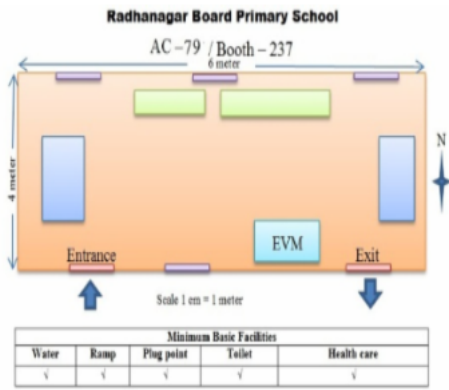

নির্বাচক নিবন্ধন আধিকারিকের স্বাক্ষর

Nazri Naksha

Google Map View

Polling Station Building Front View

Polling Station Front View

Cad View

Key MAP View

1 নাম : আমিরুল শেখ পিতার নাম: আসমোত সেখ বাড়ির নং : ম্যাচপোতা বয়স : 34 লিঙ্গ : পুরুষ	WPL2141182 ফটো উপলব্ধ	2 নাম : হিরামণি শেখ স্বামীর নাম: মজিত শেখ বাড়ির নং : এন00052 বয়স : 29 লিঙ্গ : মহিলা	WPL2431013 ফটো উপলব্ধ	3 নাম : আরশিয়া খাতুন স্বামীর নাম: সাহিদুল সেখ বাড়ির নং : N000 বয়স : 32 লিঙ্গ : মহিলা	WPL1817717 ফটো উপলব্ধ
4 নাম : দিলরুবা খাতুন পিতার নাম: ময়নুল ইসলাম বাড়ির নং : n0022 বয়স : 32 লিঙ্গ : মহিলা	WPL1921675 ফটো উপলব্ধ	5 নাম : মানোয়ার পারভেজ পিতার নাম: ময়নুল ইসলাম বাড়ির নং : N0022 বয়স : 26 লিঙ্গ : পুরুষ	WPL2050904 ফটো উপলব্ধ	6 নাম : আহিনুর খাতুন বিবি স্বামীর নাম: মনিরুল ইসলাম বাড়ির নং : n0022 বয়স : 55 লিঙ্গ : মহিলা	WPL2236099 ফটো উপলব্ধ
7 নাম : মণিরুল ইসলাম পিতার নাম: নজরুল ইসলাম বাড়ির নং : n0022 বয়স : 59 লিঙ্গ : পুরুষ	WPL2235950 ফটো উপলব্ধ	8 নাম : মজিদা খাতুন বিবি স্বামীর নাম: ময়নুল ইসলাম বাড়ির নং : n0022 বয়স : 52 লিঙ্গ : মহিলা	WPL2236016 ফটো উপলব্ধ	9 নাম : ময়নুল ইসলাম পিতার নাম: নজরুল ইসলাম মল্লিক বাড়ির নং : n0022 বয়স : 65 লিঙ্গ : পুরুষ	WPL2235943 ফটো উপলব্ধ
10 নাম : মাসুমা আফরিন পিতার নাম: মনিরুল ইসলাম বাড়ির নং : n0022 বয়স : 28 লিঙ্গ : মহিলা	WPL1839935 ফটো উপলব্ধ	11 নাম : হাজিরন মল্লিক স্বামীর নাম: নওসাদ মল্লিক বাড়ির নং : n0022 বয়স : 53 লিঙ্গ : মহিলা	WB/11/071/117108 ফটো উপলব্ধ	12 নাম : রহিমা খাতুন স্বামীর নাম: মাহতাব শেখ বাড়ির নং : এন0000 বয়স : 25 লিঙ্গ : মহিলা	WPL2430981 ফটো উপলব্ধ
13 নাম : মুর্শিদা খাতুন স্বামীর নাম: মুর্শিদ মল্লিক বাড়ির নং : 237 বয়স : 26 লিঙ্গ : মহিলা	WPL2130656 ফটো উপলব্ধ	14 নাম : উম্মে সালামা খাতুন পিতার নাম: আশাদুল মালিতা বাড়ির নং : N078 বয়স : 25 লিঙ্গ : মহিলা	WPL2336303 ফটো উপলব্ধ	15 নাম : রাবেয়া দফাদার স্বামীর নাম: আয়ুব দফাদার বাড়ির নং : n0076 বয়স : 53 লিঙ্গ : মহিলা	WPL2372308 ফটো উপলব্ধ
16 নাম : সুজাতা খাতুন স্বামীর নাম: হামিদ দফাদার বাড়ির নং : এন0053 বয়স : 30 লিঙ্গ : মহিলা	WPL2430999 ফটো উপলব্ধ	17 নাম : আয়েসা খাতুন স্বামীর নাম: আনারুল দফাদার বাড়ির নং : n0075 বয়স : 38 লিঙ্গ : মহিলা	SLY1686765 ফটো উপলব্ধ	18 নাম : সাইফুল সেখ পিতার নাম: তমেজদ্দিন সেখ বাড়ির নং : এন0071 বয়স : 23 লিঙ্গ : পুরুষ	WPL2430098 ফটো উপলব্ধ
19 নাম : সামিমা খাতুন পিতার নাম: মিজানুর দফাদার বাড়ির নং : n0062 বয়স : 28 লিঙ্গ : মহিলা	WPL1840008 ফটো উপলব্ধ	20 নাম : কবির আলি দফাদার পিতার নাম: মোজাম্মেল দফাদার বাড়ির নং : n0074 বয়স : 45 লিঙ্গ : পুরুষ	WPL2216885 ফটো উপলব্ধ	21 নাম : রুকসোনা খাতুন পিতার নাম: আহম্মাদ দফাদার বাড়ির নং : n0074 বয়স : 32 লিঙ্গ : মহিলা	WPL1428929 ফটো উপলব্ধ
22 নাম : নীহেরা দফাদার স্বামীর নাম: আহম্মাদ দফাদার বাড়ির নং : n0074 বয়স : 52 লিঙ্গ : মহিলা	WPL2218006 ফটো উপলব্ধ	23 নাম : আফরোজা দফাদার স্বামীর নাম: সোনারুদ্দিন দফাদার বাড়ির নং : n0063 বয়স : 29 লিঙ্গ : মহিলা	WPL1751882 ফটো উপলব্ধ	24 নাম : সোনারুদ্দিন দফাদার স্বামীর নাম: জরিনা বেওয়া বাড়ির নং : n0063 বয়স : 39 লিঙ্গ : পুরুষ	WPL1352632 ফটো উপলব্ধ
25 নাম : জরিনা দফাদার স্বামীর নাম: আনহার দফাদার বাড়ির নং : n0063 বয়স : 66 লিঙ্গ : মহিলা	WB/11/071/117029 ফটো উপলব্ধ	26 নাম : সাহানারা দফাদার পিতার নাম: আলিবুদ্দিন দফাদার বাড়ির নং : n0062 বয়স : 41 লিঙ্গ : মহিলা	WPL1162734 ফটো উপলব্ধ	27 নাম : আলিবুদ্দিন দফাদার পিতার নাম: সাহাদালা দফাদার বাড়ির নং : n0062 বয়স : 75 লিঙ্গ : পুরুষ	FJN2194892 ফটো উপলব্ধ
28 নাম : মনোয়ারা দফাদার স্বামীর নাম: হামেজুদ্দিন দফাদার বাড়ির নং : n0103 বয়স : 50 লিঙ্গ : মহিলা	WPL2371672 ফটো উপলব্ধ	29 নাম : সুলেখা দফাদার স্বামীর নাম: মকলেজ দফাদার বাড়ির নং : n0063 বয়স : 39 লিঙ্গ : মহিলা	FJN2389732 ফটো উপলব্ধ	30 নাম : লীপিকা বিবি স্বামীর নাম: আব্দুর রহমান দফাদার বাড়ির নং : n0073 বয়স : 32 লিঙ্গ : মহিলা	WPL1674845 ফটো উপলব্ধ