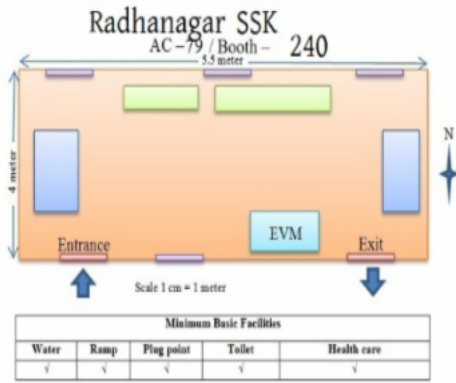

নির্বাচক নিবন্ধন আধিকারিকের স্বাক্ষর

Nazri Naksha

Google Map View

Polling Station Building Front View

Polling Station Front View

Cad View

Key MAP View

1 নাম : ছোপরা বিবি স্বামীর নাম: দলিল উদ্দিন মল্লিক বাবুর নং : n0076 বয়স : 79 লিঙ্গ : মহিলা	WPL2233435 ফটো উপলব্ধ	2 নাম : রফিক মল্লিক পিতার নাম: আজিরবক্স মল্লিক বাবুর নং : n0082 বয়স : 42 লিঙ্গ : পুরুষ	FJN2393155 ফটো উপলব্ধ	3 নাম : দলিলউদ্দিন মল্লিক পিতার নাম: তাহার মল্লিক বাবুর নং : n0076 বয়স : 86 লিঙ্গ : পুরুষ	WPL2220994 ফটো উপলব্ধ
4 নাম : সাইফুদ্দিন মল্লিক পিতার নাম: আজির বক্স মল্লিক বাবুর নং : n0082 বয়স : 35 লিঙ্গ : পুরুষ	WPL1163690 ফটো উপলব্ধ	5 নাম : নাসরিনা খাতুন মল্লিক স্বামীর নাম: সাইফুদ্দিন মল্লিক বাবুর নং : n0082 বয়স : 28 লিঙ্গ : মহিলা	WPL1841220 ফটো উপলব্ধ	6 নাম : শ্রাবনী মল্লিক পিতার নাম: মতিউর রহমান মল্লিক বাবুর নং : n0076 বয়স : 27 লিঙ্গ : মহিলা	WPL1922848 ফটো উপলব্ধ
7 নাম : কাকলী খাতুন স্বামীর নাম: মতিউর রহমান মল্লিক বাবুর নং : n0076 বয়স : 49 লিঙ্গ : মহিলা	FJN1394899 ফটো উপলব্ধ	8 নাম : আজিরবক্স মল্লিক পিতার নাম: হজরৎ মল্লিক বাবুর নং : n0082 বয়স : 76 লিঙ্গ : পুরুষ	WPL2221372 ফটো উপলব্ধ	9 নাম : আবদুর রহমান মল্লিক পিতার নাম: দলিল উদ্দিন মল্লিক বাবুর নং : n0076 বয়স : 48 লিঙ্গ : পুরুষ	FJN1956713 ফটো উপলব্ধ
10 নাম : সাকিন্দা খাতুন মল্লিক স্বামীর নাম: আবদুর রহমান মল্লিক বাবুর নং : n0076 বয়স : 41 লিঙ্গ : মহিলা	FJN2393197 ফটো উপলব্ধ	11 নাম : আব্দুল মহিত মল্লিক পিতার নাম: হজরৎ আলি মল্লিক বাবুর নং : n0082 বয়স : 69 লিঙ্গ : পুরুষ	WB/11/071/138350 ফটো উপলব্ধ	12 নাম : জাহারন মল্লিক স্বামীর নাম: আজিরবক্স মল্লিক বাবুর নং : n0082 বয়স : 50 লিঙ্গ : মহিলা	WB/11/071/138184 ফটো উপলব্ধ
13 নাম : সফিকউদ্দিন মল্লিক পিতার নাম: আজির বক্স মল্লিক বাবুর নং : n0082 বয়স : 39 লিঙ্গ : পুরুষ	FJN2393148 ফটো উপলব্ধ	14 নাম : হাসিনা বিবি স্বামীর নাম: সফিকউদ্দিন মল্লিক বাবুর নং : n0082 বয়স : 35 লিঙ্গ : মহিলা	WPL1282268 ফটো উপলব্ধ	15 নাম : মর্জিনা বিবি মল্লিক স্বামীর নাম: কামারুজ্জামান মল্লিক বাবুর নং : এন0076 বয়স : 36 লিঙ্গ : মহিলা	FJN2659753 ফটো উপলব্ধ
16 নাম : মতিউর রহমান মল্লিক পিতার নাম: দলিল উদ্দিন মল্লিক বাবুর নং : n0076 বয়স : 57 লিঙ্গ : পুরুষ	WPL2220978 ফটো উপলব্ধ	17 নাম : আসিক ইকবাল মল্লিক পিতার নাম: আবদুর রহমান মল্লিক বাবুর নং : এন0076 বয়স : 22 লিঙ্গ : পুরুষ	WPL2582922 ফটো উপলব্ধ	18 নাম : নার্গিস মল্লিক স্বামীর নাম: রফিক মল্লিক বাবুর নং : n0082 বয়স : 33 লিঙ্গ : মহিলা	WPL1558634 ফটো উপলব্ধ
19 নাম : ফিরোজ মল্লিক স্বামীর নাম: মহিত মল্লিক বাবুর নং : n0082 বয়স : 58 লিঙ্গ : মহিলা	WPL2222289 ফটো উপলব্ধ	20 নাম : তানিয়া খাতুন পিতার নাম: সফিক উদ্দিন মল্লিক বাবুর নং : এন0082 বয়স : 23 লিঙ্গ : মহিলা	WPL2691558 ফটো উপলব্ধ	21 নাম : সাকিরুল মল্লিক পিতার নাম: সফিক উদ্দিন মল্লিক বাবুর নং : এন0082 বয়স : 21 লিঙ্গ : পুরুষ	WPL2691582 ফটো উপলব্ধ
22 নাম : সাবিউর রহমান খাঁ পিতার নাম: সাইফুল খাঁ বাবুর নং : নং0125 বয়স : 24 লিঙ্গ : পুরুষ	WPL2329654 ফটো উপলব্ধ	23 নাম : আজবুল আলি খান পিতার নাম: ফরোজ আলি খান বাবুর নং : এন008 বয়স : 25 লিঙ্গ : পুরুষ	WPL2051407 ফটো উপলব্ধ	24 নাম : আব্দুল রাজ্জাক মল্লিক পিতার নাম: আয়ুল আলি মল্লিক বাবুর নং : এন0075 বয়স : 26 লিঙ্গ : পুরুষ	WPL2051027 ফটো উপলব্ধ
25 নাম : আয়ুব আলি মল্লিক পিতার নাম: হামেজ মল্লিক বাবুর নং : n0075 বয়স : 68 লিঙ্গ : পুরুষ	WPL2227163 ফটো উপলব্ধ	26 নাম : ফতেমা খাতুন পিতার নাম: অয়ুল আলি মল্লিক বাবুর নং : নং075 বয়স : 27 লিঙ্গ : মহিলা	WPL2333516 ফটো উপলব্ধ	27 নাম : আলিয়া মল্লিক স্বামীর নাম: আয়ুল আলি মল্লিক বাবুর নং : n0075 বয়স : 61 লিঙ্গ : মহিলা	WPL2227171 ফটো উপলব্ধ
28 নাম : কাইফা খাতুন পিতার নাম: হাফিজুর রহমান খান বাবুর নং : n0028 বয়স : 28 লিঙ্গ : মহিলা	WPL1841246 ফটো উপলব্ধ	29 নাম : সাবিনা ইয়াসমিন খাঁ স্বামীর নাম: রেজাউল খাঁ বাবুর নং : n0045 বয়স : 36 লিঙ্গ : মহিলা	WPL1922483 ফটো উপলব্ধ	30 নাম : রবিদুল হক খাঁ পিতার নাম: সাহাবুদ্দিন খাঁ বাবুর নং : n0005 বয়স : 41 লিঙ্গ : পুরুষ	WPL2368397 ফটো উপলব্ধ