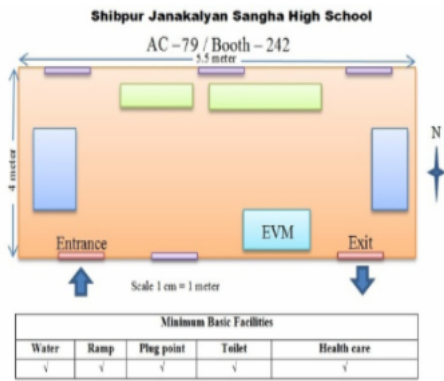

নির্বাচক নিবন্ধন আধিকারিকের স্বাক্ষর

Nazri Naksha

Google Map View

Polling Station Building Front View

Polling Station Front View

Cad View

Key MAP View

1 নাম : চুমকী মন্ডল স্বামীর নাম: সৌমিত্র মণ্ডল বাড়ির নং : n0178 বয়স : 35 লিঙ্গ : মহিলা	WPL1158682	ফটো উপলব্ধ	2 নাম : রুমা ঘোষ স্বামীর নাম: অভিজিত ঘোষ বাড়ির নং : 0161 বয়স : 28 লিঙ্গ : মহিলা	WPL1986884	ফটো উপলব্ধ	3 নাম : বার্ণা ঘোষ স্বামীর নাম: বিপ্লব ঘোষ বাড়ির নং : n0162 বয়স : 49 লিঙ্গ : মহিলা	WB/11/071/132491	ফটো উপলব্ধ
4 নাম : শান্তিচরন ঘোষ পিতার নাম: ষষ্টিচরন ঘোষ বাড়ির নং : n0160 বয়স : 79 লিঙ্গ : পুরুষ	WB/11/071/132303	ফটো উপলব্ধ	5 নাম : লতিকা ঘোষ স্বামীর নাম: সাধন ঘোষ বাড়ির নং : n0159 বয়স : 50 লিঙ্গ : মহিলা	WPL1354802	ফটো উপলব্ধ	6 নাম : মালা ঘোষ স্বামীর নাম: নিখিল ঘোষ বাড়ির নং : n0157 বয়স : 51 লিঙ্গ : মহিলা	WB/11/071/129435	ফটো উপলব্ধ
7 নাম : নিখিল ঘোষ পিতার নাম: লালমোহন ঘোষ বাড়ির নং : n0156 বয়স : 56 লিঙ্গ : পুরুষ	WB/11/071/129442	ফটো উপলব্ধ	8 নাম : প্রশান্ত ঘোষ পিতার নাম: বাবলু ঘোষ বাড়ির নং : n0123 বয়স : 29 লিঙ্গ : পুরুষ	WPL1744382	ফটো উপলব্ধ	9 নাম : দীপিকা ঘোষ স্বামীর নাম: বাবলু ঘোষ বাড়ির নং : n0123 বয়স : 53 লিঙ্গ : মহিলা	WB/11/071/129080	ফটো উপলব্ধ
10 নাম : বাবলু ঘোষ পিতার নাম: বলাই ঘোষ বাড়ির নং : n0123 বয়স : 53 লিঙ্গ : পুরুষ	WB/11/071/129235	ফটো উপলব্ধ	11 নাম : অভিজিৎ ঘোষ পিতার নাম: বিপ্লব ঘোষ বাড়ির নং : n0161 বয়স : 32 লিঙ্গ : পুরুষ	WPL1430115	ফটো উপলব্ধ	12 নাম : বিপ্লব ঘোষ পিতার নাম: শান্তি চরন ঘোষ বাড়ির নং : n0161 বয়স : 52 লিঙ্গ : পুরুষ	WB/11/071/132340	ফটো উপলব্ধ
13 নাম : সৌরভ ঘোষ পিতার নাম: সমর ঘোষ বাড়ির নং : এন0189 বয়স : 27 লিঙ্গ : পুরুষ	WPL1923507	ফটো উপলব্ধ	14 নাম : সোনালী বিশ্বাস ঘোষ স্বামীর নাম: প্রশান্ত ঘোষ বাড়ির নং : এন00123 বয়স : 23 লিঙ্গ : মহিলা	WPL2426724	ফটো উপলব্ধ	15 নাম : মৃত্যঞ্জয় ঘোষ পিতার নাম: নিখিল ঘোষ বাড়ির নং : এন0156 বয়স : 23 লিঙ্গ : পুরুষ	WPL2496719	ফটো উপলব্ধ
16 নাম : সমর ঘোষ পিতার নাম: গৌর ঘোষ বাড়ির নং : n0189 বয়স : 57 লিঙ্গ : পুরুষ	WB/11/071/129187	ফটো উপলব্ধ	17 নাম : সুরজিত ঘোষ পিতার নাম: বিপ্লব ঘোষ বাড়ির নং : 0161 বয়স : 27 লিঙ্গ : পুরুষ	WPL1986942	ফটো উপলব্ধ	18 নাম : বার্ণা ঘোষ স্বামীর নাম: সমর ঘোষ বাড়ির নং : এন0189 বয়স : 47 লিঙ্গ : মহিলা	FJN1387182	ফটো উপলব্ধ
19 নাম : সাহাভন ফকীর স্বামীর নাম: তেলবৎ ফকীর বাড়ির নং : n0009 বয়স : 81 লিঙ্গ : মহিলা	WB/11/071/129621	ফটো উপলব্ধ	20 নাম : কুতুবুদ্দিন ফকীর পিতার নাম: তেলবৎ ফকীর বাড়ির নং : এন001 বয়স : 49 লিঙ্গ : পুরুষ	FJN2199107	ফটো উপলব্ধ	21 নাম : সমীরন বিবি ফকির স্বামীর নাম: কুতুবুদ্দিন ফকির বাড়ির নং : n0009 বয়স : 40 লিঙ্গ : মহিলা	WPL1097179	ফটো উপলব্ধ
22 নাম : কমলা বিশ্বাস স্বামীর নাম: কালিদাস বিশ্বাস বাড়ির নং : n0010 বয়স : 28 লিঙ্গ : মহিলা	WPL1842079	ফটো উপলব্ধ	23 নাম : পিন্টু সেখ পিতার নাম: সুরাবুদ্দীন সেখ বাড়ির নং : n0009 বয়স : 34 লিঙ্গ : পুরুষ	WPL1282961	ফটো উপলব্ধ	24 নাম : বিলকিস নাহার সেখ স্বামীর নাম: পিন্টু সেখ বাড়ির নং : n0009 বয়স : 30 লিঙ্গ : মহিলা	WPL1842087	ফটো উপলব্ধ
25 নাম : সাবনুর খাতুন পিতার নাম: কুতুবুদ্দিন ফকীর বাড়ির নং : n0009 বয়স : 24 লিঙ্গ : মহিলা	WPL2325017	ফটো উপলব্ধ	26 নাম : বিউটি খাতুন পিতার নাম: ইসমাইল ফকির বাড়ির নং : n0010 বয়স : 31 লিঙ্গ : মহিলা	WPL1677558	ফটো উপলব্ধ	27 নাম : কালীদাস বিশ্বাস পিতার নাম: কার্তিক বিশ্বাস বাড়ির নং : n0010 বয়স : 34 লিঙ্গ : পুরুষ	WPL1677590	ফটো উপলব্ধ
28 নাম : আছিয়া ফকীর স্বামীর নাম: ইসমাইল ফকীর বাড়ির নং : n0010 বয়স : 71 লিঙ্গ : মহিলা	WB/11/071/129128	ফটো উপলব্ধ	29 নাম : আশরাফি বিবি স্বামীর নাম: ইয়াজুদ্দিন ফকির বাড়ির নং : n0010 বয়স : 35 লিঙ্গ : মহিলা	WPL1677566	ফটো উপলব্ধ	30 নাম : সুরাবুদ্দীন ফকির পিতার নাম: তেলবৎ ফকির বাড়ির নং : n0009 বয়স : 63 লিঙ্গ : পুরুষ	WPL2138386	ফটো উপলব্ধ