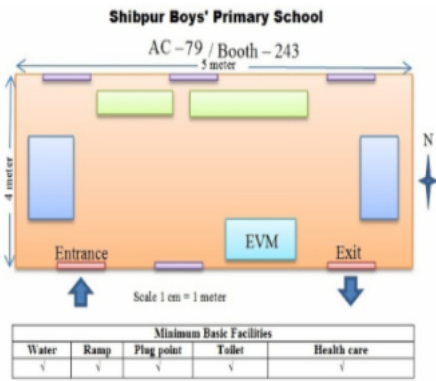

নির্বাচক নিবন্ধন আধিকারিকের স্বাক্ষর

Nazri Naksha

Google Map View

Polling Station Building Front View

Polling Station Front View

Cad View

Key MAP View

1 নাম : সুমিত্রা কর্মকার স্বামীর নাম: ধর্মদাস কর্মকার বাড়ির নং : n0065 বয়স : 66 লিঙ্গ : মহিলা ফটো উপলব্ধ	WB/11/071/132206	2 নাম : দিলীপ কর্মকার পিতার নাম: যতীন্দ্রনাথ কর্মকার বাড়ির নং : n0066 বয়স : 63 লিঙ্গ : পুরুষ ফটো উপলব্ধ	WB/11/071/132492	3 নাম : রুপম কর্মকার পিতার নাম: লালমোহন কর্মকার বাড়ির নং : n0068 বয়স : 36 লিঙ্গ : পুরুষ ফটো উপলব্ধ	WPL1164201
4 নাম : কম্পনা কর্মকার স্বামীর নাম: লালমোহন কর্মকার বাড়ির নং : n0068 বয়স : 55 লিঙ্গ : মহিলা ফটো উপলব্ধ	WB/11/071/132225	5 নাম : লালমোহন কর্মকার পিতার নাম: যতীন্দ্রনাথ কর্মকার বাড়ির নং : n0068 বয়স : 66 লিঙ্গ : পুরুষ ফটো উপলব্ধ	WB/11/071/132273	6 নাম : মিঠু কর্মকার স্বামীর নাম: সুভাষ চন্দ্র কর্মকার বাড়ির নং : n0067 বয়স : 45 লিঙ্গ : মহিলা ফটো উপলব্ধ	FJN2133155
7 নাম : সুভাষ চন্দ্র কর্মকার পিতার নাম: সন্তোষ কুমার কর্মকার বাড়ির নং : n0067 বয়স : 53 লিঙ্গ : পুরুষ ফটো উপলব্ধ	WPL1430370	8 নাম : কাকুলী কর্মকার স্বামীর নাম: শান্তনু কর্মকার বাড়ির নং : n0067 বয়স : 42 লিঙ্গ : মহিলা ফটো উপলব্ধ	FJN2200293	9 নাম : শান্তনু কর্মকার পিতার নাম: সন্তোষকুমার কর্মকার বাড়ির নং : n0067 বয়স : 50 লিঙ্গ : পুরুষ ফটো উপলব্ধ	WB/11/071/132095
10 নাম : বিশাখা কর্মকার স্বামীর নাম: সন্তোষকুমার কর্মকার বাড়ির নং : n0067 বয়স : 73 লিঙ্গ : মহিলা ফটো উপলব্ধ	WB/11/071/132203	11 নাম : পুর্নিমা কর্মকার স্বামীর নাম: দিলীপকুমার কর্মকার বাড়ির নং : n0066 বয়স : 52 লিঙ্গ : মহিলা ফটো উপলব্ধ	WB/11/071/132224	12 নাম : দীপঙ্কর কর্মকার পিতার নাম: দিলীপ কর্মকার বাড়ির নং : n0066 বয়স : 33 লিঙ্গ : পুরুষ ফটো উপলব্ধ	WPL1354877
13 নাম : বিবেকানন্দ কর্মকার পিতার নাম: সুভাষ চন্দ্র কর্মকার বাড়ির নং : n0067 বয়স : 28 লিঙ্গ : পুরুষ ফটো উপলব্ধ	WPL1842137	14 নাম : সায়েন কর্মকার পিতার নাম: শান্তনু কর্মকার বাড়ির নং : এন0067 বয়স : 22 লিঙ্গ : পুরুষ ফটো উপলব্ধ	WPL2496842	15 নাম : নিপা কর্মকার স্বামীর নাম: দীপঙ্কর কর্মকার বাড়ির নং : এন0066 বয়স : 24 লিঙ্গ : মহিলা ফটো উপলব্ধ	WPL2538981
16 নাম : শর্মিলা ঘোষ স্বামীর নাম: সুরজিৎ ঘোষ বাড়ির নং : শিবপুর বয়স : 27 লিঙ্গ : মহিলা ফটো উপলব্ধ	WPL1916287	17 নাম : রিয়া ঘোষ স্বামীর নাম: অমর ঘোষ বাড়ির নং : শিবপুর বয়স : 21 লিঙ্গ : মহিলা ফটো উপলব্ধ	WPL2584142	18 নাম : দেবিকা ঘোষ স্বামীর নাম: খোকন ঘোষ বাড়ির নং : এন0058 বয়স : 22 লিঙ্গ : মহিলা ফটো উপলব্ধ	WPL2574952
19 নাম : সুকান্ত ঘোষ মায়ের নাম: পার্বতী ঘোষ বাড়ির নং : n0057 বয়স : 31 লিঙ্গ : পুরুষ ফটো উপলব্ধ	WPL1677855	20 নাম : হীরামতি ঘোষ স্বামীর নাম: সুদেব ঘোষ বাড়ির নং : n0063 বয়স : 60 লিঙ্গ : মহিলা ফটো উপলব্ধ	WPL2465011	21 নাম : সুসিতা ঘোষ স্বামীর নাম: অমল ঘোষ বাড়ির নং : নং0057 বয়স : 24 লিঙ্গ : মহিলা ফটো উপলব্ধ	WPL2496768
22 নাম : পাপিয়া ঘোষ পিতার নাম: শংকরকুমার ঘোষ বাড়ির নং : এন0064 বয়স : 29 লিঙ্গ : মহিলা ফটো উপলব্ধ	WPL1744564	23 নাম : শর্মিষ্ঠা ঘোষ পিতার নাম: সুজন ঘোষ বাড়ির নং : এন0064 বয়স : 20 লিঙ্গ : মহিলা ফটো উপলব্ধ	WPL2602027	24 নাম : সুসিতা ঘোষ পিতার নাম: ঘুতু ঘোষ বাড়ির নং : এন0062 বয়স : 27 লিঙ্গ : মহিলা ফটো উপলব্ধ	WPL1916139
25 নাম : সাগর ঘোষ পিতার নাম: নেপালচন্দ্র ঘোষ বাড়ির নং : n0064 বয়স : 49 লিঙ্গ : পুরুষ ফটো উপলব্ধ	WPL2601748	26 নাম : সুমন ঘোষ পিতার নাম: সুদেব ঘোষ বাড়ির নং : n0063 বয়স : 42 লিঙ্গ : পুরুষ ফটো উপলব্ধ	FJN1954023	27 নাম : বাসন্তী ঘোষ স্বামীর নাম: সুমন ঘোষ বাড়ির নং : n0063 বয়স : 32 লিঙ্গ : মহিলা ফটো উপলব্ধ	WPL1677889
28 নাম : উত্তম ঘোষ পিতার নাম: নেপালচন্দ্র ঘোষ বাড়ির নং : n0064 বয়স : 62 লিঙ্গ : পুরুষ ফটো উপলব্ধ	WPL2536902	29 নাম : সুপর্ণা ঘোষ স্বামীর নাম: সুজিত ঘোষ বাড়ির নং : n0058 বয়স : 29 লিঙ্গ : মহিলা ফটো উপলব্ধ	WPL1842186	30 নাম : অভিজিৎ ঘোষ পিতার নাম: অর্জুন ঘোষ বাড়ির নং : n0061 বয়স : 28 লিঙ্গ : পুরুষ ফটো উপলব্ধ	WPL1923432