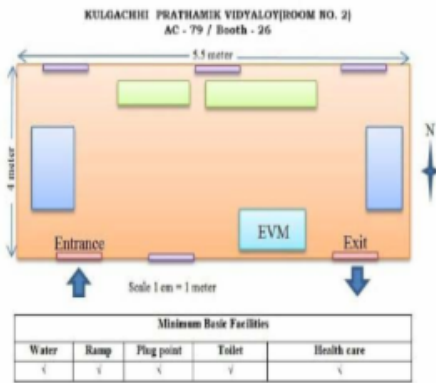

নির্বাচক নিবন্ধন আধিকারিকের স্বাক্ষর

Nazri Naksha

Google Map View

Polling Station Building Front View

Polling Station Front View

Cad View

Key MAP View

1 নাম : আবেদা বিবি স্বামীর নাম: মোঃ সফিকুল ইসলাম বাড়ির নং : n0186 বয়স : 43 লিঙ্গ : মহিলা	WPL1587575	ফটো উপলব্ধ	2 নাম : ফিরোজা খাতুন বিবি স্বামীর নাম: জামাল মণ্ডল বাড়ির নং : n0190 বয়স : 48 লিঙ্গ : মহিলা	WPL1587583	ফটো উপলব্ধ	3 নাম : শ্রাবনী খাতুন পিতার নাম: রহিম সেখ বাড়ির নং : এন0001 বয়স : 22 লিঙ্গ : মহিলা	WPL2566917	ফটো উপলব্ধ
4 নাম : মৌমিতা খাতুন পিতার নাম: রহিম সেখ বাড়ির নং : n0001 বয়স : 24 লিঙ্গ : মহিলা	WPL2245397	ফটো উপলব্ধ	5 নাম : রহিম সেখ পিতার নাম: কুদ্দুস আলি সেখ বাড়ির নং : n0001 বয়স : 48 লিঙ্গ : পুরুষ	GMY1621986	ফটো উপলব্ধ	6 নাম : সাহিনা খাতুন বিবি স্বামীর নাম: মানিকচাঁদ হোসেন বাড়ির নং : n0001 বয়স : 34 লিঙ্গ : মহিলা	WPL1372382	ফটো উপলব্ধ
7 নাম : মানিক চাঁদ হোসেন পিতার নাম: কুদ্দুস আলি বাড়ির নং : n0001 বয়স : 37 লিঙ্গ : পুরুষ	GMY2646925	ফটো উপলব্ধ	8 নাম : মমতাজ বিবি সেখ স্বামীর নাম: রহিম সেখ বাড়ির নং : n0001 বয়স : 45 লিঙ্গ : মহিলা	GMY1621994	ফটো উপলব্ধ	9 নাম : আরিফা বিবি স্বামীর নাম: মহেদুদ্দীন আলি বাড়ির নং : n0001 বয়স : 67 লিঙ্গ : মহিলা	WB/11/070/360354	ফটো উপলব্ধ
10 নাম : মহঃ কুদ্দুস আলি পিতার নাম: মহঃ আলি ঘরামী বাড়ির নং : n0001 বয়স : 76 লিঙ্গ : পুরুষ	GMY0741157	ফটো উপলব্ধ	11 নাম : শেফালী খাতুন পিতার নাম: রহিম সেখ বাড়ির নং : n0001 বয়স : 29 লিঙ্গ : মহিলা	WPL1764596	ফটো উপলব্ধ	12 নাম : আহসান উল্লাহ মামুন পিতার নাম: উসমান্দীন সেখ বাড়ির নং : n0055 বয়স : 55 লিঙ্গ : পুরুষ	WB/11/070/360453	ফটো উপলব্ধ
13 নাম : মঞ্জিলা সেখ স্বামীর নাম: আহসান উজ্জামান সেখ বাড়ির নং : n0055 বয়স : 49 লিঙ্গ : মহিলা	WPL2314243	ফটো উপলব্ধ	14 নাম : সঙ্গীতা খাতুন স্বামীর নাম: নিউটন মন্ডল বাড়ির নং : n0171 বয়স : 28 লিঙ্গ : মহিলা	WPL2245553	ফটো উপলব্ধ	15 নাম : সারজিনা খাতুন পিতার নাম: সামাই মন্ডল বাড়ির নং : n0073 বয়স : 26 লিঙ্গ : মহিলা	WPL1955475	ফটো উপলব্ধ
16 নাম : সাহানেরা খাতুন স্বামীর নাম: সালিম হোসেন সেখ বাড়ির নং : n00198 বয়স : 25 লিঙ্গ : মহিলা	WPL2245488	ফটো উপলব্ধ	17 নাম : সাহেলা ঘরামী স্বামীর নাম: নয়মুদ্দিন ঘরামী বাড়ির নং : n0008 বয়স : 56 লিঙ্গ : মহিলা	WPL2106581	ফটো উপলব্ধ	18 নাম : দিলোয়ার ঘরামী পিতার নাম: সফল ঘরামী বাড়ির নং : n0003 বয়স : 42 লিঙ্গ : পুরুষ	GMY2238939	ফটো উপলব্ধ
19 নাম : সাহিনুর বিবি স্বামীর নাম: জাম্নাত ঘরামী বাড়ির নং : n0002 বয়স : 36 লিঙ্গ : মহিলা	WPL1119221	ফটো উপলব্ধ	20 নাম : হাসিনা খাতুন স্বামীর নাম: আব্দুল গনি ঘরামী বাড়ির নং : এন0005 বয়স : 27 লিঙ্গ : মহিলা	UJM1879626	ফটো উপলব্ধ	21 নাম : নিউটন মণ্ডল পিতার নাম: হেরফত মণ্ডল বাড়ির নং : এন0010 বয়স : 31 লিঙ্গ : পুরুষ	WPL1680693	ফটো উপলব্ধ
22 নাম : আব্দুল গোনী ঘরামী পিতার নাম: ইসমাইল ঘরামী বাড়ির নং : n0005 বয়স : 30 লিঙ্গ : পুরুষ	WPL1587609	ফটো উপলব্ধ	23 নাম : ছায়মুদ্দিন ঘরামী মায়ের নাম: আতেমুন ঘরামী বাড়ির নং : n0011 বয়স : 52 লিঙ্গ : পুরুষ	WPL2578227	ফটো উপলব্ধ	24 নাম : হাম্মান ঘরামী পিতার নাম: সফল ঘরামী বাড়ির নং : n0003 বয়স : 51 লিঙ্গ : পুরুষ	WPL2590735	ফটো উপলব্ধ
25 নাম : রাহিমা বিবি ঘরামী স্বামীর নাম: দৌলত ঘরামী বাড়ির নং : n0005 বয়স : 40 লিঙ্গ : মহিলা	GMY2756807	ফটো উপলব্ধ	26 নাম : দৌলত ঘরামী পিতার নাম: ইসমাইল ঘরামী বাড়ির নং : n0005 বয়স : 42 লিঙ্গ : পুরুষ	GMY2366854	ফটো উপলব্ধ	27 নাম : ফিরোজ ঘরামী পিতার নাম: নয়মুদ্দিন ঘরামী বাড়ির নং : n0008 বয়স : 35 লিঙ্গ : পুরুষ	WPL1459973	ফটো উপলব্ধ
28 নাম : জাম্নাত ঘরামী পিতার নাম: দুলাল ঘরামী বাড়ির নং : n0002 বয়স : 40 লিঙ্গ : পুরুষ	WPL2007722	ফটো উপলব্ধ	29 নাম : তাসলিমা ঘরামী স্বামীর নাম: ইসরাইল ঘরামী বাড়ির নং : n0006 বয়স : 63 লিঙ্গ : মহিলা	WPL2105856	ফটো উপলব্ধ	30 নাম : নয়মুদ্দিন ঘরামী পিতার নাম: কাদের ঘরামী বাড়ির নং : n0008 বয়স : 62 লিঙ্গ : পুরুষ	WPL2106649	ফটো উপলব্ধ