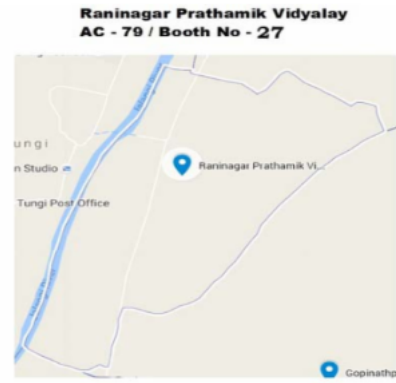

Google Map View