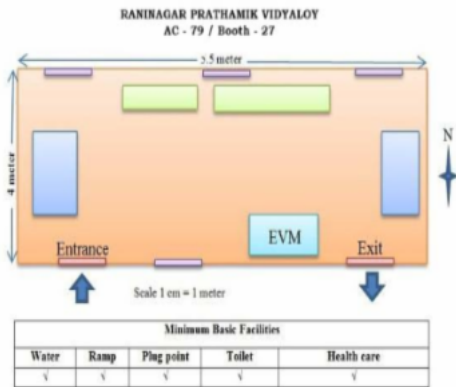

নির্বাচক নিবন্ধন আধিকারিকের স্বাক্ষর

Nazri Naksha

Google Map View

Polling Station Building Front View

Polling Station Front View

Cad View

Key MAP View

1 নাম : সুস্মিতা বিশ্বাস পিতার নাম: সমর বিশ্বাস বাড়ির নং : এন0036 বয়স : 30 লিঙ্গ : মহিলা	THC1673839 ফটো উপলব্ধ	2 নাম : বলরাম চক্রবর্তী পিতার নাম: অশ্বিনী চক্রবর্তী বাড়ির নং : n0035 বয়স : 61 লিঙ্গ : পুরুষ	WPL2679629 ফটো উপলব্ধ	3 নাম : চিত্রলেখা চক্রবর্তী স্বামীর নাম: বলরাম চক্রবর্তী বাড়ির নং : n0035 বয়স : 56 লিঙ্গ : মহিলা	WPL2679611 ফটো উপলব্ধ
4 নাম : নকুল চক্রবর্তী পিতার নাম: অশ্বিনী চক্রবর্তী বাড়ির নং : n0083 বয়স : 66 লিঙ্গ : পুরুষ	GMV2345957 ফটো উপলব্ধ	5 নাম : তন্ময় চক্রবর্তী পিতার নাম: নকুল চক্রবর্তী বাড়ির নং : n0083 বয়স : 40 লিঙ্গ : পুরুষ	WPL1119890 ফটো উপলব্ধ	6 নাম : মৃণ্ময় চক্রবর্তী পিতার নাম: নকুল চক্রবর্তী বাড়ির নং : n0083 বয়স : 35 লিঙ্গ : পুরুষ	WPL1119882 ফটো উপলব্ধ
7 নাম : বিপ্লব তরফদার পিতার নাম: পরাগ তরফদার বাড়ির নং : এন0044 বয়স : 38 লিঙ্গ : পুরুষ	JVN0031633 ফটো উপলব্ধ	8 নাম : রাজেশ তরফদার পিতার নাম: পরাগ তরফদার বাড়ির নং : n0044 বয়স : 30 লিঙ্গ : পুরুষ	WPL1764984 ফটো উপলব্ধ	9 নাম : উন্নতি দাস স্বামীর নাম: প্রসেনজিৎ দাস বাড়ির নং : n0023 বয়স : 31 লিঙ্গ : মহিলা	WPL1765031 ফটো উপলব্ধ
10 নাম : বিজয় দাস পিতার নাম: পরিতোষ দাস বাড়ির নং : n0014 বয়স : 31 লিঙ্গ : পুরুষ	WPL1460351 ফটো উপলব্ধ	11 নাম : আশা দাস স্বামীর নাম: অমর দাস বাড়ির নং : n0063 বয়স : 32 লিঙ্গ : মহিলা	WPL1460450 ফটো উপলব্ধ	12 নাম : রাধা দাস স্বামীর নাম: অভিজিত দাস বাড়ির নং : n0024 বয়স : 35 লিঙ্গ : মহিলা	WPL1765163 ফটো উপলব্ধ
13 নাম : দেবজিত দাস পিতার নাম: সুফল দাস বাড়ির নং : n0042 বয়স : 34 লিঙ্গ : পুরুষ	WPL1189224 ফটো উপলব্ধ	14 নাম : পুঙ্কর বিশ্বাস পিতার নাম: মৃত্যুঞ্জয় বিশ্বাস বাড়ির নং : n0042 বয়স : 56 লিঙ্গ : পুরুষ	WPL1373554 ফটো উপলব্ধ	15 নাম : বিজয় বিশ্বাস পিতার নাম: মৃত্যুঞ্জয় বিশ্বাস বাড়ির নং : n0042 বয়স : 50 লিঙ্গ : পুরুষ	WPL2667947 ফটো উপলব্ধ
16 নাম : অন্নপূর্ণা বিশ্বাস স্বামীর নাম: বিজয় বিশ্বাস বাড়ির নং : n0042 বয়স : 38 লিঙ্গ : মহিলা	GMV2745966 ফটো উপলব্ধ	17 নাম : রাজেস বিশ্বাস পিতার নাম: মৃত্যুঞ্জয় বিশ্বাস বাড়ির নং : n0042 বয়স : 47 লিঙ্গ : পুরুষ	WPL0112854 ফটো উপলব্ধ	18 নাম : রঞ্জু বিশ্বাস স্বামীর নাম: রাজেস বিশ্বাস বাড়ির নং : n0042 বয়স : 35 লিঙ্গ : মহিলা	WPL1189232 ফটো উপলব্ধ
19 নাম : সমর দাস পিতার নাম: উপেন দাস বাড়ির নং : এন0067 বয়স : 25 লিঙ্গ : পুরুষ	WPL2057545 ফটো উপলব্ধ	20 নাম : কান্তীকচন্দ্র দাস পিতার নাম: গোকুল দাস বাড়ির নং : n0014 বয়স : 84 লিঙ্গ : পুরুষ	WPL2108272 ফটো উপলব্ধ	21 নাম : মীরা বিশ্বাস স্বামীর নাম: পুঙ্কর বিশ্বাস বাড়ির নং : n0042 বয়স : 53 লিঙ্গ : মহিলা	WPL2668556 ফটো উপলব্ধ
22 নাম : প্রশান্ত দাস পিতার নাম: বুদ্ধদেব দাস বাড়ির নং : এন0007 বয়স : 32 লিঙ্গ : পুরুষ	WPL2032357 ফটো উপলব্ধ	23 নাম : সুজিত দাস পিতার নাম: কাশীনাথ দাস বাড়ির নং : n0025 বয়স : 29 লিঙ্গ : পুরুষ	WPL1765114 ফটো উপলব্ধ	24 নাম : ভক্ত দাস পিতার নাম: পদ দাস বাড়ির নং : n0064 বয়স : 75 লিঙ্গ : পুরুষ	WPL2395085 ফটো উপলব্ধ
25 নাম : লক্ষ্মী দাস স্বামীর নাম: ভক্ত দাস বাড়ির নং : n0064 বয়স : 68 লিঙ্গ : মহিলা	WPL2395093 ফটো উপলব্ধ	26 নাম : সুজয় দাস পিতার নাম: সুফল দাস বাড়ির নং : এন004 বয়স : 23 লিঙ্গ : পুরুষ	WPL2412484 ফটো উপলব্ধ	27 নাম : শুভজিৎ দাস পিতার নাম: সন্ন্যাসী দাস বাড়ির নং : এন0063 বয়স : 23 লিঙ্গ : পুরুষ	WPL2412534 ফটো উপলব্ধ
28 নাম : কাকলী দাস স্বামীর নাম: অর্জুন দাস বাড়ির নং : n0065 বয়স : 44 লিঙ্গ : মহিলা	GMV2347730 ফটো উপলব্ধ	29 নাম : কনিকা দাস স্বামীর নাম: ভঞ্জন দাস বাড়ির নং : n0068 বয়স : 65 লিঙ্গ : মহিলা	WPL2675312 ফটো উপলব্ধ	30 নাম : মোহন দাস পিতার নাম: শ্যামাপদ দাস বাড়ির নং : n0068 বয়স : 81 লিঙ্গ : পুরুষ	WPL2714681 ফটো উপলব্ধ