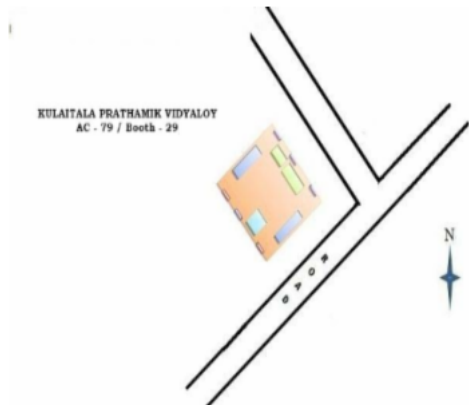

নির্বাচক নিবন্ধন আধিকারিকের স্বাক্ষর

Nazri Naksha

Google Map View

Polling Station Building Front View

Polling Station Front View

Cad View

Key MAP View

1 নাম : মনিকা জোয়ারদার স্বামীর নাম: সমরেন্দ্রনাথ জোয়ারদার বাড়ির নং : n0050 বয়স : 61 লিঙ্গ : মহিলা ফটো উপলব্ধ	WB/11/070/300644	2 নাম : সমরেন্দ্রনাথ জোয়ারদার পিতার নাম: তারাপদ জোয়ারদার বাড়ির নং : n0050 বয়স : 70 লিঙ্গ : পুরুষ ফটো উপলব্ধ	GMY2350924	3 নাম : অভিষেক জোয়ারদার পিতার নাম: সমরেন্দ্রনাথ জোয়ারদার বাড়ির নং : n0050 বয়স : 34 লিঙ্গ : পুরুষ ফটো উপলব্ধ	WPL1189802
4 নাম : সুমন্ত বিশ্বাস পিতার নাম: নবকুমার বিশ্বাস বাড়ির নং : N0004 বয়স : 26 লিঙ্গ : পুরুষ ফটো উপলব্ধ	WPL1965763	5 নাম : পার্থ বিশ্বাস পিতার নাম: প্রদ্যুত বিশ্বাস বাড়ির নং : N0063 বয়স : 26 লিঙ্গ : পুরুষ ফটো উপলব্ধ	WPL1965789	6 নাম : রমা মন্ডল (বিশ্বাস) স্বামীর নাম: শিবেন্দ্র মন্ডল বাড়ির নং : n0138 বয়স : 36 লিঙ্গ : মহিলা ফটো উপলব্ধ	WPL1461243
7 নাম : কনিকা চক্রবর্তী স্বামীর নাম: মনোরঞ্জন চক্রবর্তী বাড়ির নং : n0115 বয়স : 68 লিঙ্গ : মহিলা ফটো উপলব্ধ	WPL2626737	8 নাম : সবিতা চক্রবর্তী স্বামীর নাম: রবীন্দ্রনাথ চক্রবর্তী বাড়ির নং : n0122 বয়স : 57 লিঙ্গ : মহিলা ফটো উপলব্ধ	WB/11/070/300472	9 নাম : শেফালী চক্রবর্তী স্বামীর নাম: প্রকাশ চক্রবর্তী বাড়ির নং : n0123 বয়স : 54 লিঙ্গ : মহিলা ফটো উপলব্ধ	WB/11/070/300474
10 নাম : প্রতাপ চক্রবর্তী পিতার নাম: প্রকাশ চক্রবর্তী বাড়ির নং : n0123 বয়স : 31 লিঙ্গ : পুরুষ ফটো উপলব্ধ	WPL1680875	11 নাম : রবীন্দ্রনাথ চক্রবর্তী পিতার নাম: মনীন্দ্রনাথ চক্রবর্তী বাড়ির নং : n0122 বয়স : 63 লিঙ্গ : পুরুষ ফটো উপলব্ধ	WB/11/070/300349	12 নাম : অভিক নাথ পিতার নাম: অভিমন্যু নাথ বাড়ির নং : এন0142 বয়স : 22 লিঙ্গ : পুরুষ ফটো উপলব্ধ	WPL2473833
13 নাম : অভিমন্যু নাথ পিতার নাম: রাইচরন নাথ বাড়ির নং : n0142 বয়স : 56 লিঙ্গ : পুরুষ ফটো উপলব্ধ	WPL1699206	14 নাম : কাঞ্চন নাথ স্বামীর নাম: অভিমন্যু নাথ বাড়ির নং : n0143 বয়স : 43 লিঙ্গ : মহিলা ফটো উপলব্ধ	WPL1699214	15 নাম : আনন্দ প্রামানিক পিতার নাম: অনিল প্রামানিক বাড়ির নং : n0121 বয়স : 66 লিঙ্গ : পুরুষ ফটো উপলব্ধ	GMY2350932
16 নাম : প্রতিমা প্রামানিক স্বামীর নাম: আনন্দ প্রামানিক বাড়ির নং : n0121 বয়স : 59 লিঙ্গ : মহিলা ফটো উপলব্ধ	WB/11/070/300459	17 নাম : রাকেশ প্রামানিক পিতার নাম: আনন্দ প্রামানিক বাড়ির নং : n0121 বয়স : 35 লিঙ্গ : পুরুষ ফটো উপলব্ধ	WPL1189943	18 নাম : রঞ্জিত প্রামানিক পিতার নাম: অনিল প্রামানিক বাড়ির নং : n0121 বয়স : 61 লিঙ্গ : পুরুষ ফটো উপলব্ধ	WB/11/070/300727
19 নাম : নয়নতারা প্রামানিক স্বামীর নাম: সন্ন্যাসী প্রামানিক বাড়ির নং : n0121 বয়স : 56 লিঙ্গ : মহিলা ফটো উপলব্ধ	WB/11/070/300460	20 নাম : সন্তু প্রামানিক পিতার নাম: সন্ন্যাসী প্রামানিক বাড়ির নং : n0121 বয়স : 36 লিঙ্গ : পুরুষ ফটো উপলব্ধ	WPL1355973	21 নাম : বঙ্কেশ প্রামানিক পিতার নাম: অনিল প্রামানিক বাড়ির নং : n0121 বয়স : 58 লিঙ্গ : পুরুষ ফটো উপলব্ধ	WB/11/070/300675
22 নাম : বিথিকা প্রামানিক স্বামীর নাম: বঙ্কেশ প্রামানিক বাড়ির নং : n0121 বয়স : 39 লিঙ্গ : মহিলা ফটো উপলব্ধ	GMY2353241	23 নাম : সঞ্জয় প্রামানিক পিতার নাম: গোবিন্দ প্রামানিক বাড়ির নং : n0121 বয়স : 28 লিঙ্গ : পুরুষ ফটো উপলব্ধ	WPL1765890	24 নাম : শিলা প্রামানিক স্বামীর নাম: রনজিত প্রামানিক বাড়ির নং : n0121 বয়স : 36 লিঙ্গ : মহিলা ফটো উপলব্ধ	WPL0117036
25 নাম : শম্পা প্রামানিক স্বামীর নাম: সন্তু প্রামানিক বাড়ির নং : N0121 বয়স : 27 লিঙ্গ : মহিলা ফটো উপলব্ধ	WPL1965771	26 নাম : রিনিকা প্রামানিক পিতার নাম: বঙ্কেশ প্রামানিক বাড়ির নং : এন0121 বয়স : 22 লিঙ্গ : মহিলা ফটো উপলব্ধ	WPL2613073	27 নাম : সন্ন্যাসী প্রামানিক পিতার নাম: অনিল প্রামানিক বাড়ির নং : n0121 বয়স : 61 লিঙ্গ : পুরুষ ফটো উপলব্ধ	WB/11/070/300328
28 নাম : পার্বতী প্রামানিক স্বামীর নাম: গোবিন্দ প্রামানিক বাড়ির নং : n0121 বয়স : 57 লিঙ্গ : মহিলা ফটো উপলব্ধ	WB/11/070/300458	29 নাম : গোবিন্দ প্রামানিক পিতার নাম: অনিল প্রামানিক বাড়ির নং : n0121 বয়স : 63 লিঙ্গ : পুরুষ ফটো উপলব্ধ	WB/11/070/300728	30 নাম : দেবিকা প্রামানিক স্বামীর নাম: রাকেশ প্রামানিক বাড়ির নং : n0121 বয়স : 29 লিঙ্গ : মহিলা ফটো উপলব্ধ	WPL1699347