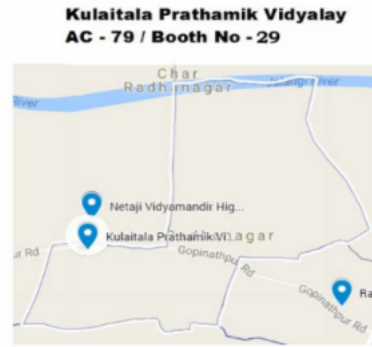

Google Map View