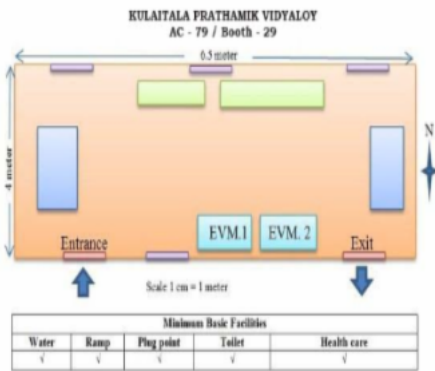

নির্বাচক নিবন্ধন আধিকারিকের স্বাক্ষর

Nazri Naksha

Google Map View

Polling Station Building Front View

Polling Station Front View

Cad View

Key MAP View

1 নাম : মনিকা জোয়ারদার স্বামীর নাম: সমরেন্দ্রনাথ জোয়ারদার বাড়ির নং : n0050 বয়স : 61 লিঙ্গ : মহিলা ফটো উপলব্ধ	WB/11/070/300644	2 নাম : সমরেন্দ্রনাথ জোয়ারদার পিতার নাম: তারাপদ জোয়ারদার বাড়ির নং : n0050 বয়স : 70 লিঙ্গ : পুরুষ ফটো উপলব্ধ	GMY2350924	3 নাম : অভিষেক জোয়ারদার পিতার নাম: সমরেন্দ্রনাথ জোয়ারদার বাড়ির নং : n0050 বয়স : 34 লিঙ্গ : পুরুষ ফটো উপলব্ধ	WPL1189802
4 নাম : সুমন্ত বিশ্বাস পিতার নাম: নবকুমার বিশ্বাস বাড়ির নং : N0004 বয়স : 26 লিঙ্গ : পুরুষ ফটো উপলব্ধ	WPL1965763	5 নাম : পার্থ বিশ্বাস পিতার নাম: প্রদ্যুত বিশ্বাস বাড়ির নং : N0063 বয়স : 26 লিঙ্গ : পুরুষ ফটো উপলব্ধ	WPL1965789	6 নাম : রমা মন্ডল (বিশ্বাস) স্বামীর নাম: শিবেন্দ্র মন্ডল বাড়ির নং : n0138 বয়স : 36 লিঙ্গ : মহিলা ফটো উপলব্ধ	WPL1461243
7 নাম : কনিকা চক্রবর্তী স্বামীর নাম: মনোরঞ্জন চক্রবর্তী বাড়ির নং : n0115 বয়স : 68 লিঙ্গ : মহিলা ফটো উপলব্ধ	WPL2626737	8 নাম : সবিতা চক্রবর্তী স্বামীর নাম: রবীন্দ্রনাথ চক্রবর্তী বাড়ির নং : n0122 বয়স : 57 লিঙ্গ : মহিলা ফটো উপলব্ধ	WB/11/070/300472	9 নাম : শেফালী চক্রবর্তী স্বামীর নাম: প্রকাশ চক্রবর্তী বাড়ির নং : n0123 বয়স : 54 লিঙ্গ : মহিলা ফটো উপলব্ধ	WB/11/070/300474
10 নাম : প্রতাপ চক্রবর্তী পিতার নাম: প্রকাশ চক্রবর্তী বাড়ির নং : n0123 বয়স : 31 লিঙ্গ : পুরুষ ফটো উপলব্ধ	WPL1680875	11 নাম : রবীন্দ্রনাথ চক্রবর্তী পিতার নাম: মনীন্দ্রনাথ চক্রবর্তী বাড়ির নং : n0122 বয়স : 63 লিঙ্গ : পুরুষ ফটো উপলব্ধ	WB/11/070/300349	12 নাম : অভিক নাথ পিতার নাম: অভিমন্যু নাথ বাড়ির নং : এন0142 বয়স : 22 লিঙ্গ : পুরুষ ফটো উপলব্ধ	WPL2473833
13 নাম : অভিমন্যু নাথ পিতার নাম: রাইচরন নাথ বাড়ির নং : n0142 বয়স : 56 লিঙ্গ : পুরুষ ফটো উপলব্ধ	WPL1699206	14 নাম : কাঞ্চন নাথ স্বামীর নাম: অভিমন্যু নাথ বাড়ির নং : n0143 বয়স : 43 লিঙ্গ : মহিলা ফটো উপলব্ধ	WPL1699214	15 নাম : আনন্দ প্রামানিক পিতার নাম: অনিল প্রামানিক বাড়ির নং : n0121 বয়স : 66 লিঙ্গ : পুরুষ ফটো উপলব্ধ	GMY2350932
16 নাম : প্রতিমা প্রামানিক স্বামীর নাম: আনন্দ প্রামানিক বাড়ির নং : n0121 বয়স : 59 লিঙ্গ : মহিলা ফটো উপলব্ধ	WB/11/070/300459	17 নাম : রাকেশ প্রামানিক পিতার নাম: আনন্দ প্রামানিক বাড়ির নং : n0121 বয়স : 35 লিঙ্গ : পুরুষ ফটো উপলব্ধ	WPL1189943	18 নাম : রঞ্জিত প্রামানিক পিতার নাম: অনিল প্রামানিক বাড়ির নং : n0121 বয়স : 61 লিঙ্গ : পুরুষ ফটো উপলব্ধ	WB/11/070/300727
19 নাম : নয়নতারা প্রামানিক স্বামীর নাম: সন্ন্যাসী প্রামানিক বাড়ির নং : n0121 বয়স : 56 লিঙ্গ : মহিলা ফটো উপলব্ধ	WB/11/070/300460	20 নাম : সন্তু প্রামানিক পিতার নাম: সন্ন্যাসী প্রামানিক বাড়ির নং : n0121 বয়স : 36 লিঙ্গ : পুরুষ ফটো উপলব্ধ	WPL1355973	21 নাম : বঙ্কেশ প্রামানিক পিতার নাম: অনিল প্রামানিক বাড়ির নং : n0121 বয়স : 58 লিঙ্গ : পুরুষ ফটো উপলব্ধ	WB/11/070/300675
22 নাম : বিথিকা প্রামানিক স্বামীর নাম: বঙ্কেশ প্রামানিক বাড়ির নং : n0121 বয়স : 39 লিঙ্গ : মহিলা ফটো উপলব্ধ	GMY2353241	23 নাম : সঞ্জয় প্রামানিক পিতার নাম: গোবিন্দ প্রামানিক বাড়ির নং : n0121 বয়স : 28 লিঙ্গ : পুরুষ ফটো উপলব্ধ	WPL1765890	24 নাম : শিলা প্রামানিক স্বামীর নাম: রনজিত প্রামানিক বাড়ির নং : n0121 বয়স : 36 লিঙ্গ : মহিলা ফটো উপলব্ধ	WPL0117036
25 নাম : শম্পা প্রামানিক স্বামীর নাম: সন্তু প্রামানিক বাড়ির নং : N0121 বয়স : 27 লিঙ্গ : মহিলা ফটো উপলব্ধ	WPL1965771	26 নাম : রিনিকা প্রামানিক পিতার নাম: বঙ্কেশ প্রামানিক বাড়ির নং : এন0121 বয়স : 22 লিঙ্গ : মহিলা ফটো উপলব্ধ	WPL2613073	27 নাম : সন্ন্যাসী প্রামানিক পিতার নাম: অনিল প্রামানিক বাড়ির নং : n0121 বয়স : 61 লিঙ্গ : পুরুষ ফটো উপলব্ধ	WB/11/070/300328
28 নাম : পার্বতী প্রামানিক স্বামীর নাম: গোবিন্দ প্রামানিক বাড়ির নং : n0121 বয়স : 57 লিঙ্গ : মহিলা ফটো উপলব্ধ	WB/11/070/300458	29 নাম : গোবিন্দ প্রামানিক পিতার নাম: অনিল প্রামানিক বাড়ির নং : n0121 বয়স : 63 লিঙ্গ : পুরুষ ফটো উপলব্ধ	WB/11/070/300728	30 নাম : দেবিকা প্রামানিক স্বামীর নাম: রাকেশ প্রামানিক বাড়ির নং : n0121 বয়স : 29 লিঙ্গ : মহিলা ফটো উপলব্ধ	WPL1699347