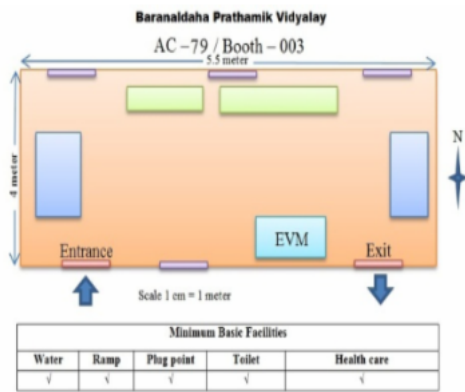

নির্বাচক নিবন্ধন আধিকারিকের স্বাক্ষর

Nazri Naksha

Google Map View

Baranaldaha Prathamik Vidyalay  
(Room No. - 2)  
AC - 79 / Booth No - 03

Polling Station Building Front View

Polling Station Front View

Cad View