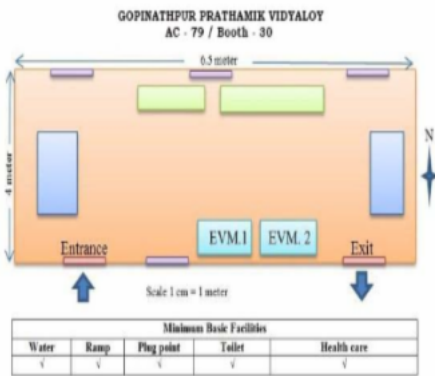

নির্বাচক নিবন্ধন আধিকারিকের স্বাক্ষর

Nazri Naksha

Google Map View

Gopinathpur Prathamik Vidyalay
AC - 79 / Booth No - 30

Polling Station Building Front View

Polling Station Front View

Cad View

Key MAP View