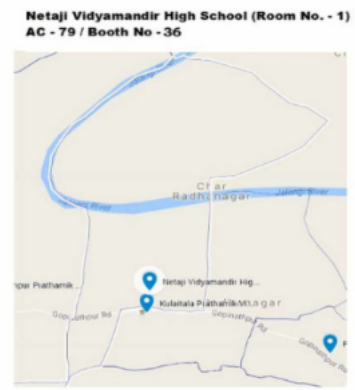

Google Map View