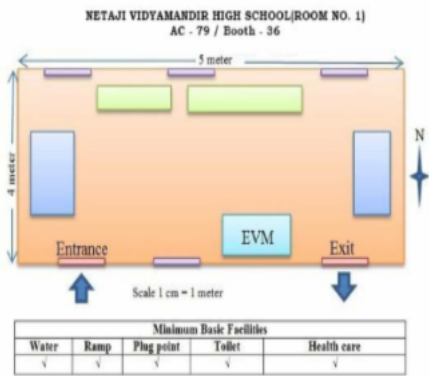

নির্বাচক নিবন্ধন আধিকারিকের স্বাক্ষর

Nazri Naksha

Google Map View

Polling Station Building Front View

Polling Station Front View

Cad View

Key MAP View

1 নাম : সোমা অধিকারী বিশ্বাস স্বামীর নাম: সৃজন বিশ্বাস বাড়ির নং : RADHANAGAR PASHCHIMPARA বয়স : 33 লিঙ্গ : মহিলা	NEY1565431 ফটো উপলব্ধ	2 নাম : রিক্তি মাল প্রামাণিক স্বামীর নাম: শক্তি প্রামাণিক বাড়ির নং : এন0051 বয়স : 32 লিঙ্গ : মহিলা	WPL2564862 ফটো উপলব্ধ	3 নাম : শক্তি প্রামাণিক পিতার নাম: রঞ্জন প্রামাণিক বাড়ির নং : n0051 বয়স : 46 লিঙ্গ : পুরুষ	GMY1726314 ফটো উপলব্ধ
4 নাম : কাকলি প্রামাণিক স্বামীর নাম: সূচন্দন প্রামাণিক বাড়ির নং : n0050 বয়স : 43 লিঙ্গ : মহিলা	GMY2749828 ফটো উপলব্ধ	5 নাম : রাহুল প্রামাণিক পিতার নাম: অনূপ প্রামাণিক বাড়ির নং : n0044 বয়স : 31 লিঙ্গ : পুরুষ	WPL1464981 ফটো উপলব্ধ	6 নাম : অনূপ প্রামাণিক পিতার নাম: কানাই প্রামাণিক বাড়ির নং : n0044 বয়স : 57 লিঙ্গ : পুরুষ	WPL2607547 ফটো উপলব্ধ
7 নাম : সূচন্দন প্রামাণিক পিতার নাম: বিরিন্ধী প্রামাণিক বাড়ির নং : n0050 বয়স : 51 লিঙ্গ : পুরুষ	WPL1356005 ফটো উপলব্ধ	8 নাম : অমিত প্রামাণিক পিতার নাম: অসিত প্রামাণিক বাড়ির নং : n0052 বয়স : 36 লিঙ্গ : পুরুষ	GMY2749810 ফটো উপলব্ধ	9 নাম : দেবরত প্রামাণিক পিতার নাম: সূর্যকান্ত প্রামাণিক বাড়ির নং : n0043 বয়স : 47 লিঙ্গ : পুরুষ	GMY1726702 ফটো উপলব্ধ
10 নাম : সুকান্ত প্রামাণিক পিতার নাম: সুরত প্রামাণিক বাড়ির নং : এন0043 বয়স : 25 লিঙ্গ : পুরুষ	WPL2011070 ফটো উপলব্ধ	11 নাম : তাপস প্রামাণিক পিতার নাম: বলাই প্রামাণিক বাড়ির নং : এন0044 বয়স : 25 লিঙ্গ : পুরুষ	WPL2011062 ফটো উপলব্ধ	12 নাম : রাজু প্রামাণিক পিতার নাম: উত্তম প্রামাণিক বাড়ির নং : এন0054 বয়স : 25 লিঙ্গ : পুরুষ	WPL2056778 ফটো উপলব্ধ
13 নাম : সুরজিত প্রামাণিক পিতার নাম: সন্তোষ প্রামাণিক বাড়ির নং : n0045 বয়স : 49 লিঙ্গ : পুরুষ	GMY1725332 ফটো উপলব্ধ	14 নাম : মানসী প্রামাণিক(মন্ডল) স্বামীর নাম: বাসুদেব প্রামাণিক বাড়ির নং : n0049 বয়স : 37 লিঙ্গ : মহিলা	WPL1866961 ফটো উপলব্ধ	15 নাম : রতন প্রামাণিক পিতার নাম: বলাই প্রামাণিক বাড়ির নং : এন0044 বয়স : 23 লিঙ্গ : পুরুষ	WPL2475952 ফটো উপলব্ধ
16 নাম : সুমন্ত প্রামাণিক পিতার নাম: উত্তম প্রামাণিক বাড়ির নং : এন0054 বয়স : 23 লিঙ্গ : পুরুষ	WPL2532083 ফটো উপলব্ধ	17 নাম : মহুয়া প্রামাণিক স্বামীর নাম: সুরজিত প্রামাণিক বাড়ির নং : n0045 বয়স : 40 লিঙ্গ : মহিলা	WPL1988625 ফটো উপলব্ধ	18 নাম : মনোজ প্রামাণিক পিতার নাম: পার্বতী প্রামাণিক বাড়ির নং : n0048 বয়স : 66 লিঙ্গ : পুরুষ	WB/11/070/312283 ফটো উপলব্ধ
19 নাম : বিশ্বজিৎ মন্ডল পিতার নাম: ভক্ত মন্ডল বাড়ির নং : n0046 বয়স : 31 লিঙ্গ : পুরুষ	WPL1465012 ফটো উপলব্ধ	20 নাম : সারদা প্রামাণিক (হালদার) স্বামীর নাম: তমোয় প্রামাণিক বাড়ির নং : n0046 বয়স : 40 লিঙ্গ : মহিলা	GMY2642577 ফটো উপলব্ধ	21 নাম : তমোয় প্রামাণিক পিতার নাম: তুষার কান্তি প্রামাণিক বাড়ির নং : n0046 বয়স : 42 লিঙ্গ : পুরুষ	GMY2113074 ফটো উপলব্ধ
22 নাম : শিখা প্রামাণিক স্বামীর নাম: মিহিরকান্তি প্রামাণিক বাড়ির নং : n0046 বয়স : 56 লিঙ্গ : মহিলা	WB/11/070/312235 ফটো উপলব্ধ	23 নাম : অমৃতা প্রামাণিক স্বামীর নাম: সুরত প্রামাণিক বাড়ির নং : n0043 বয়স : 44 লিঙ্গ : মহিলা	GMY2113033 ফটো উপলব্ধ	24 নাম : সুপর্ণা মন্ডল স্বামীর নাম: আনন্দ মন্ডল বাড়ির নং : n0043 বয়স : 36 লিঙ্গ : মহিলা	WPL0147611 ফটো উপলব্ধ
25 নাম : আনন্দ মন্ডল পিতার নাম: সন্তোষ মন্ডল বাড়ির নং : n0043 বয়স : 53 লিঙ্গ : পুরুষ	GMY1769967 ফটো উপলব্ধ	26 নাম : মীরা প্রামাণিক স্বামীর নাম: সূর্যকান্ত প্রামাণিক বাড়ির নং : n0043 বয়স : 76 লিঙ্গ : মহিলা	WB/11/070/312340 ফটো উপলব্ধ	27 নাম : উত্তম প্রামাণিক পিতার নাম: গোপাল প্রামাণিক বাড়ির নং : n0054 বয়স : 54 লিঙ্গ : পুরুষ	WB/11/070/312265 ফটো উপলব্ধ
28 নাম : পৌতম প্রামাণিক পিতার নাম: গোপাল প্রামাণিক বাড়ির নং : n0054 বয়স : 57 লিঙ্গ : পুরুষ	WB/11/070/312046 ফটো উপলব্ধ	29 নাম : সুভদ্রা প্রামাণিক স্বামীর নাম: গোপাল প্রামাণিক বাড়ির নং : n0054 বয়স : 79 লিঙ্গ : মহিলা	WB/11/070/312204 ফটো উপলব্ধ	30 নাম : আরতি প্রামাণিক পিতার নাম: অম্বৈতা প্রামাণিক বাড়ির নং : n0053 বয়স : 70 লিঙ্গ : মহিলা	WB/11/070/312358 ফটো উপলব্ধ