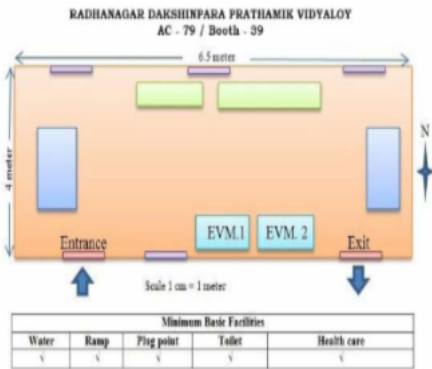

নির্বাচক নিবন্ধন আধিকারিকের স্বাক্ষর

Nazri Naksha

Google Map View

Polling Station Building Front View

Polling Station Front View

Cad View

Key MAP View

1 নাম : হাঁচিনা বিবি সেখ স্বামীর নাম: আলেক চাঁদ সেখ বাড়ির নং : n0213 বয়স : 57 লিঙ্গ : মহিলা	GMY2494144 ফটো উপলব্ধ	2 নাম : ফারসিয়া খাতুন বিবি স্বামীর নাম: আসাদুল সেখ বাড়ির নং : n0042 বয়স : 36 লিঙ্গ : মহিলা	WPL1195197 ফটো উপলব্ধ	3 নাম : সাবিনা বিবি স্বামীর নাম: রহিত আলি সেখ বাড়ির নং : n0134 বয়স : 43 লিঙ্গ : মহিলা	WB/10/061/333444 ফটো উপলব্ধ
4 নাম : সরিফা বেওয়া স্বামীর নাম: জামারুল সেখ বাড়ির নং : n0258 বয়স : 35 লিঙ্গ : মহিলা	WPL1852466 ফটো উপলব্ধ	5 নাম : নারসিনা বিবি স্বামীর নাম: হাবিবুর সেখ বাড়ির নং : n0260 বয়স : 31 লিঙ্গ : মহিলা	WPL1852482 ফটো উপলব্ধ	6 নাম : রাজেশ্বরী বেওয়া স্বামীর নাম: কালাম সেখ বাড়ির নং : n0238 বয়স : 32 লিঙ্গ : মহিলা	WPL1375815 ফটো উপলব্ধ
7 নাম : শাকিলা বিবি স্বামীর নাম: বকুল সেখ বাড়ির নং : n0249 বয়স : 33 লিঙ্গ : মহিলা	WPL1852375 ফটো উপলব্ধ	8 নাম : আরিফা বিবি স্বামীর নাম: জাবারুল সেখ বাড়ির নং : n0252 বয়স : 34 লিঙ্গ : মহিলা	WPL1852409 ফটো উপলব্ধ	9 নাম : শিউলি বিবি স্বামীর নাম: মকবুল সেখ বাড়ির নং : n0243 বয়স : 29 লিঙ্গ : মহিলা	WPL1852318 ফটো উপলব্ধ
10 নাম : টুঙ্গা বিবি স্বামীর নাম: রাজু সেখ বাড়ির নং : n0242 বয়স : 32 লিঙ্গ : মহিলা	WPL1852300 ফটো উপলব্ধ	11 নাম : মানছুরা বিবি স্বামীর নাম: আজিজমতিন সেখ বাড়ির নং : n0239 বয়স : 31 লিঙ্গ : মহিলা	WPL1590751 ফটো উপলব্ধ	12 নাম : মফিজুল সেখ পিতার নাম: আলেকচাঁদ সেখ বাড়ির নং : n0210 বয়স : 30 লিঙ্গ : পুরুষ	WPL1768928 ফটো উপলব্ধ
13 নাম : রোজিনা বিবি স্বামীর নাম: রাহুল সেখ বাড়ির নং : n0219 বয়স : 28 লিঙ্গ : মহিলা	WPL1968700 ফটো উপলব্ধ	14 নাম : তমা বিবি স্বামীর নাম: সাদাম সেখ বাড়ির নং : n0245 বয়স : 28 লিঙ্গ : মহিলা	WPL1852334 ফটো উপলব্ধ	15 নাম : আর্জিনা খাতুন বিবি স্বামীর নাম: আলেক চাঁদ সেখ বাড়ির নং : n0234 বয়স : 36 লিঙ্গ : মহিলা	WPL0163030 ফটো উপলব্ধ
16 নাম : কাওছার সেখ পিতার নাম: আলেকচাঁদ সেখ বাড়ির নং : n0210 বয়স : 28 লিঙ্গ : পুরুষ	WPL1867282 ফটো উপলব্ধ	17 নাম : শিউলি বিবি স্বামীর নাম: মফিজুল সেখ বাড়ির নং : এন0210 বয়স : 28 লিঙ্গ : মহিলা	WPL2461291 ফটো উপলব্ধ	18 নাম : আলেক চাঁদ সেখ পিতার নাম: মুজিবর সেখ বাড়ির নং : n0210 বয়স : 60 লিঙ্গ : পুরুষ	WPL2181550 ফটো উপলব্ধ
19 নাম : তফিজুল সেখ পিতার নাম: আলেক চাঁদ সেখ বাড়ির নং : n0214 বয়স : 37 লিঙ্গ : পুরুষ	GMY2641587 ফটো উপলব্ধ	20 নাম : হাসিনা বিবি স্বামীর নাম: রফিকুল সেখ বাড়ির নং : n0259 বয়স : 30 লিঙ্গ : মহিলা	WPL1852474 ফটো উপলব্ধ	21 নাম : কোহিনুর বিবি স্বামীর নাম: মিলন সেখ বাড়ির নং : n0087 বয়স : 33 লিঙ্গ : মহিলা	WPL1681303 ফটো উপলব্ধ
22 নাম : খাদিজা বিবি স্বামীর নাম: মনিরুল সেখ বাড়ির নং : n0062 বয়স : 43 লিঙ্গ : মহিলা	WPL1195254 ফটো উপলব্ধ	23 নাম : সম্পা খাতুন স্বামীর নাম: কাওছার সেখ বাড়ির নং : এন0210 বয়স : 22 লিঙ্গ : মহিলা	WPL2477222 ফটো উপলব্ধ	24 নাম : রেসমিনা খাতুন স্বামীর নাম: পতি মোল্লা বাড়ির নং : n0093 বয়স : 27 লিঙ্গ : মহিলা	WPL1990506 ফটো উপলব্ধ
25 নাম : লাবনী নাহার খাতুন স্বামীর নাম: মঞ্জুর আলি সেখ বাড়ির নং : এন0205 বয়স : 24 লিঙ্গ : মহিলা	THC2323673 ফটো উপলব্ধ	26 নাম : চায়না খাতুন স্বামীর নাম: টুটুল সেখ বাড়ির নং : n0050 বয়স : 32 লিঙ্গ : মহিলা	WPL2365625 ফটো উপলব্ধ	27 নাম : রাইহিনা পারভিন স্বামীর নাম: মোঃ ওডিউর সেখ বাড়ির নং : n0104 বয়স : 26 লিঙ্গ : মহিলা	WPL1968692 ফটো উপলব্ধ
28 নাম : বর্না বিবি স্বামীর নাম: নজরুল সেখ বাড়ির নং : n0202 বয়স : 38 লিঙ্গ : মহিলা	WPL1768662 ফটো উপলব্ধ	29 নাম : হাসিনা বিবি স্বামীর নাম: সাহাজাদ আলি সেখ বাড়ির নং : n0262 বয়স : 43 লিঙ্গ : মহিলা	WPL1867522 ফটো উপলব্ধ	30 নাম : সংগীতা বিবি স্বামীর নাম: মনিরুল সেখ বাড়ির নং : n0267 বয়স : 28 লিঙ্গ : মহিলা	WPL1929652 ফটো উপলব্ধ