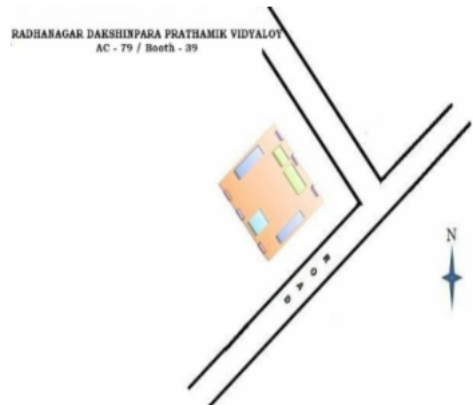

নির্বাচক নিবন্ধন আধিকারিকের স্বাক্ষর

Nazri Naksha

Google Map View

Polling Station Building Front View

Polling Station Front View

Cad View

Key MAP View

1 নাম : হাঁচিনা বিবি সেখ স্বামীর নাম: আলেক চাঁদ সেখ বাড়ির নং : n0213 বয়স : 57 লিঙ্গ : মহিলা	GMY2494144 ফটো উপলব্ধ	2 নাম : ফারসিয়া খাতুন বিবি স্বামীর নাম: আসাদুল সেখ বাড়ির নং : n0042 বয়স : 36 লিঙ্গ : মহিলা	WPL1195197 ফটো উপলব্ধ	3 নাম : সাবিনা বিবি স্বামীর নাম: রহিত আলি সেখ বাড়ির নং : n0134 বয়স : 43 লিঙ্গ : মহিলা	WB/10/061/333444 ফটো উপলব্ধ
4 নাম : সরিফা বেওয়া স্বামীর নাম: জামারুল সেখ বাড়ির নং : n0258 বয়স : 35 লিঙ্গ : মহিলা	WPL1852466 ফটো উপলব্ধ	5 নাম : নারসিনা বিবি স্বামীর নাম: হাবিবুর সেখ বাড়ির নং : n0260 বয়স : 31 লিঙ্গ : মহিলা	WPL1852482 ফটো উপলব্ধ	6 নাম : রাজেশ্বরী বেওয়া স্বামীর নাম: কালাম সেখ বাড়ির নং : n0238 বয়স : 32 লিঙ্গ : মহিলা	WPL1375815 ফটো উপলব্ধ
7 নাম : শাকিলা বিবি স্বামীর নাম: বকুল সেখ বাড়ির নং : n0249 বয়স : 33 লিঙ্গ : মহিলা	WPL1852375 ফটো উপলব্ধ	8 নাম : আরিফা বিবি স্বামীর নাম: জাবারুল সেখ বাড়ির নং : n0252 বয়স : 34 লিঙ্গ : মহিলা	WPL1852409 ফটো উপলব্ধ	9 নাম : শিউলি বিবি স্বামীর নাম: মকবুল সেখ বাড়ির নং : n0243 বয়স : 29 লিঙ্গ : মহিলা	WPL1852318 ফটো উপলব্ধ
10 নাম : টুঙ্গা বিবি স্বামীর নাম: রাজু সেখ বাড়ির নং : n0242 বয়স : 32 লিঙ্গ : মহিলা	WPL1852300 ফটো উপলব্ধ	11 নাম : মানছুরা বিবি স্বামীর নাম: আজিজমতিন সেখ বাড়ির নং : n0239 বয়স : 31 লিঙ্গ : মহিলা	WPL1590751 ফটো উপলব্ধ	12 নাম : মফিজুল সেখ পিতার নাম: আলেকচাঁদ সেখ বাড়ির নং : n0210 বয়স : 30 লিঙ্গ : পুরুষ	WPL1768928 ফটো উপলব্ধ
13 নাম : রোজিনা বিবি স্বামীর নাম: রাহুল সেখ বাড়ির নং : n0219 বয়স : 28 লিঙ্গ : মহিলা	WPL1968700 ফটো উপলব্ধ	14 নাম : তমা বিবি স্বামীর নাম: সাদাম সেখ বাড়ির নং : n0245 বয়স : 28 লিঙ্গ : মহিলা	WPL1852334 ফটো উপলব্ধ	15 নাম : আর্জিনা খাতুন বিবি স্বামীর নাম: আলেক চাঁদ সেখ বাড়ির নং : n0234 বয়স : 36 লিঙ্গ : মহিলা	WPL0163030 ফটো উপলব্ধ
16 নাম : কাওছার সেখ পিতার নাম: আলেকচাঁদ সেখ বাড়ির নং : n0210 বয়স : 28 লিঙ্গ : পুরুষ	WPL1867282 ফটো উপলব্ধ	17 নাম : শিউলি বিবি স্বামীর নাম: মফিজুল সেখ বাড়ির নং : এন0210 বয়স : 28 লিঙ্গ : মহিলা	WPL2461291 ফটো উপলব্ধ	18 নাম : আলেক চাঁদ সেখ পিতার নাম: মুজিবর সেখ বাড়ির নং : n0210 বয়স : 60 লিঙ্গ : পুরুষ	WPL2181550 ফটো উপলব্ধ
19 নাম : তফিজুল সেখ পিতার নাম: আলেক চাঁদ সেখ বাড়ির নং : n0214 বয়স : 37 লিঙ্গ : পুরুষ	GMY2641587 ফটো উপলব্ধ	20 নাম : হাসিনা বিবি স্বামীর নাম: রফিকুল সেখ বাড়ির নং : n0259 বয়স : 30 লিঙ্গ : মহিলা	WPL1852474 ফটো উপলব্ধ	21 নাম : কোহিনুর বিবি স্বামীর নাম: মিলন সেখ বাড়ির নং : n0087 বয়স : 33 লিঙ্গ : মহিলা	WPL1681303 ফটো উপলব্ধ
22 নাম : খাদিজা বিবি স্বামীর নাম: মনিরুল সেখ বাড়ির নং : n0062 বয়স : 43 লিঙ্গ : মহিলা	WPL1195254 ফটো উপলব্ধ	23 নাম : সম্পা খাতুন স্বামীর নাম: কাওছার সেখ বাড়ির নং : এন0210 বয়স : 22 লিঙ্গ : মহিলা	WPL2477222 ফটো উপলব্ধ	24 নাম : রেসমিনা খাতুন স্বামীর নাম: পতি মোল্লা বাড়ির নং : n0093 বয়স : 27 লিঙ্গ : মহিলা	WPL1990506 ফটো উপলব্ধ
25 নাম : লাবনী নাহার খাতুন স্বামীর নাম: মঞ্জুর আলি সেখ বাড়ির নং : এন0205 বয়স : 24 লিঙ্গ : মহিলা	THC2323673 ফটো উপলব্ধ	26 নাম : চায়না খাতুন স্বামীর নাম: টুটুল সেখ বাড়ির নং : n0050 বয়স : 32 লিঙ্গ : মহিলা	WPL2365625 ফটো উপলব্ধ	27 নাম : রাইহিনা পারভিন স্বামীর নাম: মোঃ ওডিউর সেখ বাড়ির নং : n0104 বয়স : 26 লিঙ্গ : মহিলা	WPL1968692 ফটো উপলব্ধ
28 নাম : বর্না বিবি স্বামীর নাম: নজরুল সেখ বাড়ির নং : n0202 বয়স : 38 লিঙ্গ : মহিলা	WPL1768662 ফটো উপলব্ধ	29 নাম : হাসিনা বিবি স্বামীর নাম: সাহাজাদ আলি সেখ বাড়ির নং : n0262 বয়স : 43 লিঙ্গ : মহিলা	WPL1867522 ফটো উপলব্ধ	30 নাম : সংগীতা বিবি স্বামীর নাম: মনিরুল সেখ বাড়ির নং : n0267 বয়স : 28 লিঙ্গ : মহিলা	WPL1929652 ফটো উপলব্ধ