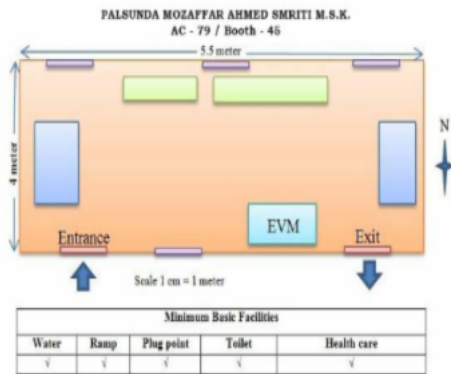

নির্বাচক নিবন্ধন আধিকারিকের স্বাক্ষর

Nazri Naksha

Google Map View

Polling Station Building Front View

Polling Station Front View

Cad View

Key MAP View

1 নাম : রফিকুল ইসলাম মণ্ডল পিতার নাম: ফকির ইসলাম মণ্ডল বাড়ির নং : n0065 বয়স : 55 লিঙ্গ : পুরুষ	GMY2388460 ফটো উপলব্ধ	2 নাম : এরিয়ান মন্ডল পিতার নাম: ফকির মন্ডল বাড়ির নং : n0065 বয়স : 51 লিঙ্গ : পুরুষ	WPL2526358 ফটো উপলব্ধ	3 নাম : পান্না খাতুন মন্ডল স্বামীর নাম: এরিয়ান মন্ডল বাড়ির নং : n0065 বয়স : 38 লিঙ্গ : মহিলা	WPL1197904 ফটো উপলব্ধ
4 নাম : আনোয়ারা বেগম আক্তার স্বামীর নাম: মহঃ ফরিদউদ্দীন আক্তার বাড়ির নং : n0065 বয়স : 62 লিঙ্গ : মহিলা	GMY2388452 ফটো উপলব্ধ	5 নাম : সুমনা খাতুন স্বামীর নাম: ইকবাল হোসেন বাড়ির নং : n0190 বয়স : 28 লিঙ্গ : মহিলা	WPL1990118 ফটো উপলব্ধ	6 নাম : মোঃ ফরিদ উদ্দীন আক্তার পিতার নাম: ফকির মহম্মদ বাড়ির নং : n0065 বয়স : 70 লিঙ্গ : পুরুষ	GMY2388445 ফটো উপলব্ধ
7 নাম : বর্না খাতুন স্বামীর নাম: হাফিজুল সেখ বাড়ির নং : n0151 বয়স : 26 লিঙ্গ : মহিলা	WPL1939156 ফটো উপলব্ধ	8 নাম : রকিবা খাতুন পিতার নাম: আজিজুল সেখ বাড়ির নং : এন0 বয়স : 44 লিঙ্গ : মহিলা	WPL1469584 ফটো উপলব্ধ	9 নাম : বিলিক সুলতানা পিতার নাম: রাকবানুর রহমান বাড়ির নং : এন0056 বয়স : 26 লিঙ্গ : মহিলা	WPL2004547 ফটো উপলব্ধ
10 নাম : মমতাজ মন্ডল স্বামীর নাম: জুলফিকার আলি আকতার বাড়ির নং : n0065 বয়স : 38 লিঙ্গ : মহিলা	WPL0181792 ফটো উপলব্ধ	11 নাম : লায়লা আনজুমানারা খাতুন স্বামীর নাম: মোজাহার সেখ বাড়ির নং : n0083 বয়স : 43 লিঙ্গ : মহিলা	GMY2657039 ফটো উপলব্ধ	12 নাম : হুসনায়রা খাতুন পিতার নাম: বিশারদ্দিন সেখ বাড়ির নং : n0185 বয়স : 28 লিঙ্গ : মহিলা	WPL1852607 ফটো উপলব্ধ
13 নাম : মাফুজা খাতুন স্বামীর নাম: জাকির হুসেন আলি আখতার বাড়ির নং : n0065 বয়স : 36 লিঙ্গ : মহিলা	WPL1197896 ফটো উপলব্ধ	14 নাম : জাহানারা খাতুন মন্ডল স্বামীর নাম: রফিকুল ইসলাম মণ্ডল বাড়ির নং : n0065 বয়স : 42 লিঙ্গ : মহিলা	WPL1298058 ফটো উপলব্ধ	15 নাম : আফরোজা খাতুন স্বামীর নাম: সাববানুর রহমান বাড়ির নং : এন0117 বয়স : 34 লিঙ্গ : মহিলা	XUW1312495 ফটো উপলব্ধ
16 নাম : দিলবাহার মোল্লা মায়ের নাম: রকিবা খাতুন বাড়ির নং : এন0117 বয়স : 22 লিঙ্গ : পুরুষ	WPL2480234 ফটো উপলব্ধ	17 নাম : টিনা খাতুন স্বামীর নাম: মমিনুর রহমান বাড়ির নং : n0159 বয়স : 27 লিঙ্গ : মহিলা	WPL1869312 ফটো উপলব্ধ	18 নাম : উম্মে সালামা স্বামীর নাম: সাহারুখ সেখ বাড়ির নং : BOOTNO - 42, N0058 বয়স : 29 লিঙ্গ : মহিলা	THC1727643 ফটো উপলব্ধ
19 নাম : জাকির হোসেন আলী আক্তার পিতার নাম: মোঃ ফরিদ উদ্দীন আক্তার বাড়ির নং : n0065 বয়স : 43 লিঙ্গ : পুরুষ	GMY1747377 ফটো উপলব্ধ	20 নাম : চাইনা খাতুন স্বামীর নাম: রাহিবুল হক বাড়ির নং : n0074 বয়স : 29 লিঙ্গ : মহিলা	WPL1939115 ফটো উপলব্ধ	21 নাম : রেনুকা খাতুন বিবি স্বামীর নাম: নাজিবুল মোল্লা বাড়ির নং : এন0219 বয়স : 29 লিঙ্গ : মহিলা	WPL1771823 ফটো উপলব্ধ
22 নাম : জুলফিকার আলী আক্তার পিতার নাম: মোঃ ফরিদ উদ্দীন আক্তার বাড়ির নং : n0065 বয়স : 45 লিঙ্গ : পুরুষ	GMY1747252 ফটো উপলব্ধ	23 নাম : চাঁদনী খাতুন পিতার নাম: নুরইসলাম সেখ বাড়ির নং : এন0159 বয়স : 23 লিঙ্গ : মহিলা	WPL2464600 ফটো উপলব্ধ	24 নাম : ইসরাফিল মল্লিক পিতার নাম: ইউনুস মল্লিক বাড়ির নং : n0135 বয়স : 28 লিঙ্গ : পুরুষ	WPL1939131 ফটো উপলব্ধ
25 নাম : সুজন সেখ পিতার নাম: নওসাদ আলি সেখ বাড়ির নং : n0069 বয়স : 26 লিঙ্গ : পুরুষ	WPL1939081 ফটো উপলব্ধ	26 নাম : জাকিরুল সেখ পিতার নাম: সাহারুদ্দিন সেখ বাড়ির নং : n0072 বয়স : 26 লিঙ্গ : পুরুষ	WPL1939149 ফটো উপলব্ধ	27 নাম : তাজগরা খাতুন স্বামীর নাম: হাবিবুল সেখ বাড়ির নং : এন0026 বয়স : 26 লিঙ্গ : মহিলা	WPL2587244 ফটো উপলব্ধ
28 নাম : কবিতা খাতুন স্বামীর নাম: রাজেশ সেখ বাড়ির নং : n0124 বয়স : 25 লিঙ্গ : মহিলা	WPL2328953 ফটো উপলব্ধ	29 নাম : লাইলা খাতুন পিতার নাম: সাহেদ আলি সেখ বাড়ির নং : n0173 বয়স : 27 লিঙ্গ : মহিলা	WPL2327047 ফটো উপলব্ধ	30 নাম : টেবিনা খাতুন স্বামীর নাম: ফারুক সেখ বাড়ির নং : এন0147 বয়স : 37 লিঙ্গ : মহিলা	WPL2004794 ফটো উপলব্ধ