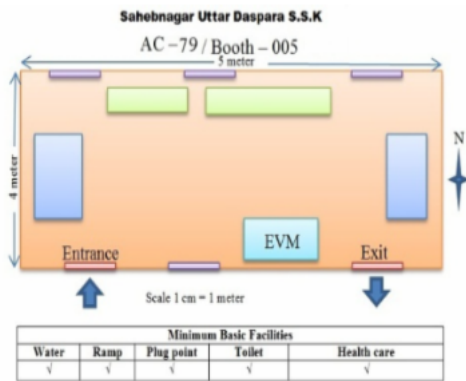

নির্বাচক নিবন্ধন আধিকারিকের স্বাক্ষর

Nazri Naksha

Google Map View

Polling Station Building Front View

Polling Station Front View

Cad View

Key MAP View

1 নাম : তনয় দাস পিতার নাম: তরুন কুমার দাস বাড়ির নং : N0066 বয়স : 26 লিঙ্গ : পুরুষ	WPL1961564 ফটো উপলব্ধ	2 নাম : অনুপ্রিয়া প্রমানিক স্বামীর নাম: তাপস প্রমানিক বাড়ির নং : N0131 বয়স : 26 লিঙ্গ : মহিলা	WPL1970722 ফটো উপলব্ধ	3 নাম : অভিজিৎ জোয়ার্দার পিতার নাম: সুদেব জোয়ার্দার বাড়ির নং : এন0002 বয়স : 25 লিঙ্গ : পুরুষ	WPL1994292 ফটো উপলব্ধ
4 নাম : পলাশ জোয়ার্দার পিতার নাম: কালু জোয়ার্দার বাড়ির নং : n0001 বয়স : 31 লিঙ্গ : পুরুষ	WPL1580646 ফটো উপলব্ধ	5 নাম : সমীরন জোয়ার্দার পিতার নাম: কালু জোয়ার্দার বাড়ির নং : n0001 বয়স : 31 লিঙ্গ : পুরুষ	WPL1694330 ফটো উপলব্ধ	6 নাম : মলয় জোয়ার্দার পিতার নাম: মদন জোয়ার্দার বাড়ির নং : n0001 বয়স : 32 লিঙ্গ : পুরুষ	WPL1367903 ফটো উপলব্ধ
7 নাম : মল্লিকা জোয়ার্দার স্বামীর নাম: মিলন জোয়ার্দার বাড়ির নং : n0001 বয়স : 31 লিঙ্গ : মহিলা	WPL1451434 ফটো উপলব্ধ	8 নাম : মিলন জোয়ার্দার পিতার নাম: মদন জোয়ার্দার বাড়ির নং : n0001 বয়স : 37 লিঙ্গ : পুরুষ	WPL0012633 ফটো উপলব্ধ	9 নাম : কবিতা জোয়ার্দার স্বামীর নাম: কালু জোয়ার্দার বাড়ির নং : n0001 বয়স : 54 লিঙ্গ : মহিলা	WB/11/070/348199 ফটো উপলব্ধ
10 নাম : কালু জোয়ার্দার পিতার নাম: জগন্নাথ জোয়ার্দার বাড়ির নং : n0001 বয়স : 58 লিঙ্গ : পুরুষ	WB/11/070/348028 ফটো উপলব্ধ	11 নাম : লতিকা জোয়ার্দার স্বামীর নাম: মদন জোয়ার্দার বাড়ির নং : n0001 বয়স : 56 লিঙ্গ : মহিলা	WB/11/070/348198 ফটো উপলব্ধ	12 নাম : মদন জোয়ার্দার পিতার নাম: জগন্নাথ জোয়ার্দার বাড়ির নং : n0001 বয়স : 61 লিঙ্গ : পুরুষ	WB/11/070/348249 ফটো উপলব্ধ
13 নাম : সুরজিৎ জোয়ার্দার পিতার নাম: বাসুদেব জোয়ার্দার বাড়ির নং : n0003 বয়স : 29 লিঙ্গ : পুরুষ	WPL1694413 ফটো উপলব্ধ	14 নাম : বাসুদেব জোয়ার্দার পিতার নাম: মাধব জোয়ার্দার বাড়ির নং : n0003 বয়স : 56 লিঙ্গ : পুরুষ	WB/11/070/348340 ফটো উপলব্ধ	15 নাম : টুম্পা জোয়ার্দার স্বামীর নাম: সুকুমার জোয়ার্দার বাড়ির নং : n0002 বয়স : 36 লিঙ্গ : মহিলা	WPL1179431 ফটো উপলব্ধ
16 নাম : কাকলী জোয়ার্দার স্বামীর নাম: সুদেব জোয়ার্দার বাড়ির নং : n0002 বয়স : 41 লিঙ্গ : মহিলা	GMY2757797 ফটো উপলব্ধ	17 নাম : সুদেব জোয়ার্দার পিতার নাম: মাধব জোয়ার্দার বাড়ির নং : n0002 বয়স : 50 লিঙ্গ : পুরুষ	GMY1717180 ফটো উপলব্ধ	18 নাম : সুকুমার জোয়ার্দার পিতার নাম: মাধব জোয়ার্দার বাড়ির নং : n0002 বয়স : 39 লিঙ্গ : পুরুষ	WPL0012567 ফটো উপলব্ধ
19 নাম : টুলু জোয়ার্দার স্বামীর নাম: মাধব জোয়ার্দার বাড়ির নং : n0002 বয়স : 80 লিঙ্গ : মহিলা	WB/11/070/348189 ফটো উপলব্ধ	20 নাম : অর্চনা জোয়ার্দার স্বামীর নাম: বাসুদেব জোয়ার্দার বাড়ির নং : n0003 বয়স : 51 লিঙ্গ : মহিলা	WPL2189744 ফটো উপলব্ধ	21 নাম : বিশাখা জোয়ার্দার পিতার নাম: সুদেব জোয়ার্দার বাড়ির নং : এন0002 বয়স : 24 লিঙ্গ : মহিলা	WPL2553824 ফটো উপলব্ধ
22 নাম : সন্দীপ দাস পিতার নাম: বক্রেশ্বর দাস বাড়ির নং : এন0062 বয়স : 21 লিঙ্গ : পুরুষ	WPL2553857 ফটো উপলব্ধ	23 নাম : আকাশ দাস পিতার নাম: মিঠু দাস বাড়ির নং : এন0076 বয়স : 22 লিঙ্গ : পুরুষ	WPL2553774 ফটো উপলব্ধ	24 নাম : সৃজীত দাস পিতার নাম: লতা দাস বাড়ির নং : এন0095 বয়স : 21 লিঙ্গ : পুরুষ	WPL2553923 ফটো উপলব্ধ
25 নাম : তনুয়া দাস পিতার নাম: কৃষ্ণ দাস বাড়ির নং : N0039 বয়স : 31 লিঙ্গ : মহিলা	XMB1516400 ফটো উপলব্ধ	26 নাম : অর্চনা দাস স্বামীর নাম: স্বপন দাস বাড়ির নং : n0095 বয়স : 52 লিঙ্গ : মহিলা	GMY1716695 ফটো উপলব্ধ	27 নাম : প্রতাপ দাস পিতার নাম: সুফল দাস বাড়ির নং : n0100 বয়স : 32 লিঙ্গ : পুরুষ	WPL1451723 ফটো উপলব্ধ
28 নাম : সুফল দাস পিতার নাম: গান্ধী দাস বাড়ির নং : n0100 বয়স : 58 লিঙ্গ : পুরুষ	WPL2539682 ফটো উপলব্ধ	29 নাম : ভারতী দাস স্বামীর নাম: সুফল দাস বাড়ির নং : n0100 বয়স : 53 লিঙ্গ : মহিলা	GMY1770114 ফটো উপলব্ধ	30 নাম : যোগমায়া দাস স্বামীর নাম: অমর দাস বাড়ির নং : n0183 বয়স : 37 লিঙ্গ : মহিলা	WPL0012773 ফটো উপলব্ধ