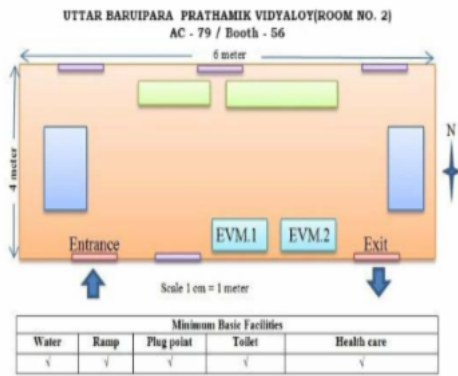

নির্বাচক নিবন্ধন আধিকারিকের স্বাক্ষর

Nazri Naksha

Google Map View

Polling Station Building Front View

Polling Station Front View

Cad View

Key MAP View

1 নাম : ছুমির বিশ্বাস পিতার নাম: কলিমুদ্দিন বিশ্বাস বাড়ির নং : n0016 বয়স : 47 লিঙ্গ : পুরুষ	GMY2143659 ফটো উপলব্ধ	2 নাম : শুকনাহার খাতুন বিবি বিশ্বাস স্বামীর নাম: ছুমির বিশ্বাস বাড়ির নং : n0016 বয়স : 38 লিঙ্গ : মহিলা	GMY2762912 ফটো উপলব্ধ	3 নাম : সরকত আলী পিতার নাম: জেব্বিদ আলী বাড়ির নং : n0112 বয়স : 61 লিঙ্গ : পুরুষ	WB/11/070/384712 ফটো উপলব্ধ
4 নাম : আরফত আলী সেখ পিতার নাম: জবেদ আলী সেখ বাড়ির নং : n0112 বয়স : 55 লিঙ্গ : পুরুষ	WB/11/070/384315 ফটো উপলব্ধ	5 নাম : ইকবাল হোসেন পিতার নাম: সাহিদুর রহমান বাড়ির নং : N0077 বয়স : 27 লিঙ্গ : পুরুষ	WPL1958073 ফটো উপলব্ধ	6 নাম : রাজিনা বিবি স্বামীর নাম: মহঃমাঝারুল বিশ্বাস বাড়ির নং : n0093 বয়স : 27 লিঙ্গ : মহিলা	WPL1958115 ফটো উপলব্ধ
7 নাম : সাবির হোসেন পিতার নাম: মওলাদ হোসেন বাড়ির নং : n0070 বয়স : 26 লিঙ্গ : পুরুষ	WPL1958057 ফটো উপলব্ধ	8 নাম : কাহিরুন খাতুন স্বামীর নাম: আব্দুল কাদের জিলোনী সেখ বাড়ির নং : n0112 বয়স : 30 লিঙ্গ : মহিলা	WPL1957745 ফটো উপলব্ধ	9 নাম : নাসমিনা খাতুন স্বামীর নাম: মিনারুল হক বাড়ির নং : n0107 বয়স : 33 লিঙ্গ : মহিলা	WPL1958008 ফটো উপলব্ধ
10 নাম : মহারানী খাতুন স্বামীর নাম: একাবত মল্লিক বাড়ির নং : n0098 বয়স : 36 লিঙ্গ : মহিলা	WPL1958024 ফটো উপলব্ধ	11 নাম : ইমরান আলী পিতার নাম: সওকত আলি বাড়ির নং : n0112 বয়স : 27 লিঙ্গ : পুরুষ	WPL1872753 ফটো উপলব্ধ	12 নাম : সাগিরা খাতুন স্বামীর নাম: আমিনুল হক সেখ বাড়ির নং : n0214 বয়স : 30 লিঙ্গ : মহিলা	WPL1957984 ফটো উপলব্ধ
13 নাম : সালমা সুলতানা স্বামীর নাম: ইউনুস বারি বাড়ির নং : n0131 বয়স : 27 লিঙ্গ : মহিলা	WPL1957943 ফটো উপলব্ধ	14 নাম : ফারসিনা বিবি স্বামীর নাম: শেখুল আলম মেখ বাড়ির নং : N0139 বয়স : 27 লিঙ্গ : মহিলা	WPL1957927 ফটো উপলব্ধ	15 নাম : জুলেখা খাতুন স্বামীর নাম: ইমরুল কায়েস বাড়ির নং : N0110 বয়স : 28 লিঙ্গ : মহিলা	WPL1957885 ফটো উপলব্ধ
16 নাম : আব্দুর রকিব পিতার নাম: হেরফত আলি বাড়ির নং : এন বয়স : 26 লিঙ্গ : পুরুষ	WPL1957877 ফটো উপলব্ধ	17 নাম : সোহেল রানা পিতার নাম: খোয়াজুদ্দীন সেখ বাড়ির নং : N0127 বয়স : 26 লিঙ্গ : পুরুষ	WPL1957869 ফটো উপলব্ধ	18 নাম : আতিবুর রহমান পিতার নাম: মোফাজ্জাল মল্লিক বাড়ির নং : N0104 বয়স : 27 লিঙ্গ : পুরুষ	WPL1957802 ফটো উপলব্ধ
19 নাম : আহম্মাদ পিতার নাম: ইনামুল হক বাড়ির নং : N0110 বয়স : 26 লিঙ্গ : পুরুষ	WPL1957836 ফটো উপলব্ধ	20 নাম : ইনামুল হক পিতার নাম: কেসমত আলী সেখ বাড়ির নং : N0127 বয়স : 27 লিঙ্গ : পুরুষ	WPL1957828 ফটো উপলব্ধ	21 নাম : আসরাফুল বেপ্তা সেখ স্বামীর নাম: আরফত আলী সেখ বাড়ির নং : n0112 বয়স : 41 লিঙ্গ : মহিলা	GMY2240034 ফটো উপলব্ধ
22 নাম : মানিরুল ইসলাম পিতার নাম: হাফেজুদ্দিন বাড়ির নং : N0100 বয়স : 28 লিঙ্গ : পুরুষ	WPL1958149 ফটো উপলব্ধ	23 নাম : উলফুয়েছা বিবি স্বামীর নাম: সরকত আলী বাড়ির নং : n0112 বয়স : 52 লিঙ্গ : মহিলা	WPL2127470 ফটো উপলব্ধ	24 নাম : হাসান রাজা পিতার নাম: আব্দুল রসিদ সেখ বাড়ির নং : n0127 বয়স : 26 লিঙ্গ : পুরুষ	WPL1958040 ফটো উপলব্ধ
25 নাম : আশিব সেখ পিতার নাম: আরফত আলী সেখ বাড়ির নং : n0112 বয়স : 24 লিঙ্গ : পুরুষ	WPL2344497 ফটো উপলব্ধ	26 নাম : কেচমত আলি পিতার নাম: জবেদ আলী সেখ বাড়ির নং : n0112 বয়স : 58 লিঙ্গ : পুরুষ	WPL2309912 ফটো উপলব্ধ	27 নাম : সালমা জাহান খাতুন স্বামীর নাম: মিরজা মহাম্মদ বাড়ির নং : N0142 বয়স : 27 লিঙ্গ : মহিলা	WPL1958099 ফটো উপলব্ধ
28 নাম : আব্দুল কাদের জিলোনী পিতার নাম: মারফত আলি বাড়ির নং : n0112 বয়স : 37 লিঙ্গ : পুরুষ	GMY2763225 ফটো উপলব্ধ	29 নাম : মাঝিয়া বিবি সেখ স্বামীর নাম: কেচমত আলী সেখ বাড়ির নং : n0112 বয়স : 40 লিঙ্গ : মহিলা	WPL0234872 ফটো উপলব্ধ	30 নাম : মুনজীলা সেখ স্বামীর নাম: হেরফত আলী সেখ বাড়ির নং : n0112 বয়স : 54 লিঙ্গ : মহিলা	WB/11/070/384703 ফটো উপলব্ধ