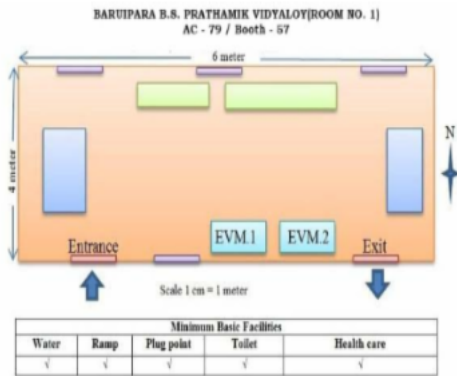

নির্বাচক নিবন্ধন আধিকারিকের স্বাক্ষর

Nazri Naksha

Google Map View

Polling Station Building Front View

Polling Station Front View

Cad View

Key MAP View

1 নাম : রুপচাঁদ সেখ পিতার নাম: হোসেন সেখ বাড়ির নং : n0091 বয়স : 35 লিঙ্গ : পুরুষ	WPL1204734 ফটো উপলব্ধ	2 নাম : আশমনি বেগম সেখ স্বামীর নাম: রুপচাঁদ সেখ বাড়ির নং : n0091 বয়স : 38 লিঙ্গ : মহিলা	WPL1204742 ফটো উপলব্ধ	3 নাম : মোসাঃ সুস্মিতা খাতুন স্বামীর নাম: ওয়াশীম রাজা বাড়ির নং : n0091 বয়স : 31 লিঙ্গ : মহিলা	WPL1747484 ফটো উপলব্ধ
4 নাম : রামিজ রাজা পিতার নাম: ওয়াজেদুর রহমান বাড়ির নং : n0091 বয়স : 38 লিঙ্গ : পুরুষ	GMY2499630 ফটো উপলব্ধ	5 নাম : কাব্বিরা সুলতানা সেখ স্বামীর নাম: ওয়াজেদুর রহমান সেখ বাড়ির নং : n0091 বয়স : 41 লিঙ্গ : মহিলা	GMY2499614 ফটো উপলব্ধ	6 নাম : কাজলী (মল্লিক) সেখ স্বামীর নাম: তোফাজ্জেল হক সেখ বাড়ির নং : n0073 বয়স : 38 লিঙ্গ : মহিলা	WPL1125004 ফটো উপলব্ধ
7 নাম : নাজিনা বিবি স্বামীর নাম: লালচাঁদ আলি খাঁন বাড়ির নং : n0303 বয়স : 37 লিঙ্গ : মহিলা	WPL1958230 ফটো উপলব্ধ	8 নাম : রোকিয়া বিবি স্বামীর নাম: বাকার আলী সেখ বাড়ির নং : N0001 বয়স : 28 লিঙ্গ : মহিলা	WPL1958263 ফটো উপলব্ধ	9 নাম : হাসেম সেখ পিতার নাম: গয়হুদ্দিন সেখ বাড়ির নং : n0091 বয়স : 58 লিঙ্গ : পুরুষ	WB/11/070/387586 ফটো উপলব্ধ
10 নাম : কাঞ্চন খাতুন স্বামীর নাম: মুর সালিম মল্লিক বাড়ির নং : n0317 বয়স : 31 লিঙ্গ : মহিলা	WPL1958370 ফটো উপলব্ধ	11 নাম : রাখিবা খাতুন স্বামীর নাম: মনিরুল হক মন্ডল বাড়ির নং : n0320 বয়স : 29 লিঙ্গ : মহিলা	WPL1958404 ফটো উপলব্ধ	12 নাম : সোনীয়া খাতুন পিতার নাম: তাজু সেখ বাড়ির নং : N0182 বয়স : 26 লিঙ্গ : মহিলা	WPL1958446 ফটো উপলব্ধ
13 নাম : ইদ মহম্মাদ পিতার নাম: আনারুল সেখ বাড়ির নং : n0328 বয়স : 26 লিঙ্গ : পুরুষ	WPL1958487 ফটো উপলব্ধ	14 নাম : আতিকুররহমান পিতার নাম: রজব আলী বাড়ির নং : n0073 বয়স : 81 লিঙ্গ : পুরুষ	WB/11/070/387688 ফটো উপলব্ধ	15 নাম : তোফাজ্জেল হক সেখ পিতার নাম: আতিকুর রহমান সেখ বাড়ির নং : n0073 বয়স : 44 লিঙ্গ : পুরুষ	GMY2765642 ফটো উপলব্ধ
16 নাম : উরমিলা খাতুন স্বামীর নাম: আসবার আলী সেখ বাড়ির নং : n0240 বয়স : 29 লিঙ্গ : মহিলা	WPL1886720 ফটো উপলব্ধ	17 নাম : গুলেমানোয়ারা স্বামীর নাম: ওয়াজেদুররহমান বাড়ির নং : n0091 বয়স : 62 লিঙ্গ : মহিলা	GMY2145191 ফটো উপলব্ধ	18 নাম : তুজামেল হক পিতার নাম: মোহম্মাদ আতিকুর রহমান বাড়ির নং : n0073 বয়স : 46 লিঙ্গ : পুরুষ	GMY2145142 ফটো উপলব্ধ
19 নাম : পিন্ধি খাতুন স্বামীর নাম: মেস বাহুল হক মন্ডল বাড়ির নং : N0092 বয়স : 30 লিঙ্গ : মহিলা	WPL1958412 ফটো উপলব্ধ	20 নাম : অনোয়ারা খাতুন স্বামীর নাম: হক সাহেব বাড়ির নং : n0135 বয়স : 28 লিঙ্গ : মহিলা	WPL1958289 ফটো উপলব্ধ	21 নাম : ওয়াশীম রাজা পিতার নাম: ওয়াজেদুর রহমান বাড়ির নং : n0091 বয়স : 42 লিঙ্গ : পুরুষ	GMY2578060 ফটো উপলব্ধ
22 নাম : রেকসোনা বিবি স্বামীর নাম: তুজামেল হক বাড়ির নং : n0073 বয়স : 39 লিঙ্গ : মহিলা	WPL1204676 ফটো উপলব্ধ	23 নাম : হাসিব বিবি স্বামীর নাম: বিশারুল সেখ বাড়ির নং : n00284 বয়স : 26 লিঙ্গ : মহিলা	WPL2246379 ফটো উপলব্ধ	24 নাম : সাবিনা ইয়াসমিন স্বামীর নাম: সাহাজামাল সেখ বাড়ির নং : n0183 বয়স : 24 লিঙ্গ : মহিলা	WPL2245678 ফটো উপলব্ধ
25 নাম : এম আর রাশেল পিতার নাম: মজিবর রহমান বাড়ির নং : বয়স : 24 লিঙ্গ : পুরুষ	WPL2345379 ফটো উপলব্ধ	26 নাম : ময়না বিবি স্বামীর নাম: পটল খান বাড়ির নং : N0098 বয়স : 31 লিঙ্গ : মহিলা	WPL1958255 ফটো উপলব্ধ	27 নাম : গৌরহরি সাত্তরা পিতার নাম: অসিম সাত্তরা বাড়ির নং : n0301 বয়স : 27 লিঙ্গ : পুরুষ	WPL1958214 ফটো উপলব্ধ
28 নাম : বাপ্পা সাত্তরা পিতার নাম: মথুরা সাত্তরা বাড়ির নং : N0117 বয়স : 26 লিঙ্গ : পুরুষ	WPL1958305 ফটো উপলব্ধ	29 নাম : খোকন সাত্তরা পিতার নাম: রবি সাত্তরা বাড়ির নং : N0128 বয়স : 27 লিঙ্গ : পুরুষ	WPL1958313 ফটো উপলব্ধ	30 নাম : দেবরানী সাত্তরা স্বামীর নাম: প্রতাপ সাত্তরা বাড়ির নং : n0126 বয়স : 36 লিঙ্গ : মহিলা	WPL1958354 ফটো উপলব্ধ