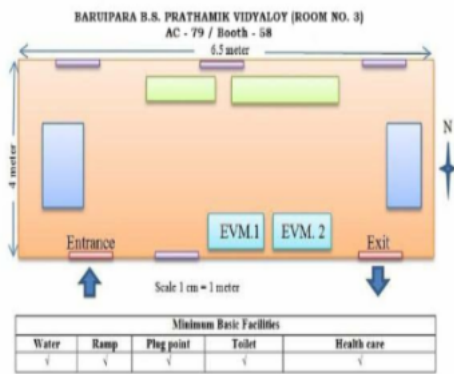

নির্বাচক নিবন্ধন আধিকারিকের স্বাক্ষর

Nazri Naksha

Google Map View

Polling Station Building Front View

Polling Station Front View

Cad View

Key MAP View

1 নাম : রজনী খাতুন স্বামীর নাম: ওয়াসিম রাজা বাড়ির নং : এন0226 বয়স : 27 লিঙ্গ : মহিলা	WPL1870344 ফটো উপলব্ধ	2 নাম : মসলিমা খাতুন পিতার নাম: আনারুল সেখ বাড়ির নং : এন0338 বয়স : 32 লিঙ্গ : মহিলা	WPL2057669 ফটো উপলব্ধ	3 নাম : সারজিনা খাতুন পিতার নাম: নিজামউদ্দিন সেখ বাড়ির নং : n0304 বয়স : 31 লিঙ্গ : মহিলা	WPL1958248 ফটো উপলব্ধ
4 নাম : মেহেন্নিগা খাতুন স্বামীর নাম: রামিজ, রাজা বাড়ির নং : n0273 বয়স : 41 লিঙ্গ : মহিলা	GMY2380962 ফটো উপলব্ধ	5 নাম : জিয়াউল হক পিতার নাম: তাবারেক বাড়ির নং : n0280 বয়স : 38 লিঙ্গ : পুরুষ	WPL1300581 ফটো উপলব্ধ	6 নাম : নাসরিন আহমেদ স্বামীর নাম: ফিরোজ মল্লিক বাড়ির নং : n0277 বয়স : 33 লিঙ্গ : মহিলা	WPL1414648 ফটো উপলব্ধ
7 নাম : হাবিবুর রহমান পিতার নাম: ধুলো সেখ বাড়ির নং : এন0135 বয়স : 48 লিঙ্গ : পুরুষ	GMY1748474 ফটো উপলব্ধ	8 নাম : সানিয়া শিরিন পিতার নাম: হাবিবুর রহমান বাড়ির নং : এন0135 বয়স : 20 লিঙ্গ : মহিলা	WPL2635142 ফটো উপলব্ধ	9 নাম : মাজতুরা রহমান স্বামীর নাম: হাবিবুর রহমান বাড়ির নং : বয়স : 40 লিঙ্গ : মহিলা	GMY2653483 ফটো উপলব্ধ
10 নাম : জাকারিয়া হোসেন পিতার নাম: মুফিজুদ্দিন সেখ বাড়ির নং : n0168 বয়স : 50 লিঙ্গ : পুরুষ	WPL2407039 ফটো উপলব্ধ	11 নাম : নাজমিনা খাতুন পিতার নাম: নিজামউদ্দিন সেখ বাড়ির নং : n0162 বয়স : 27 লিঙ্গ : মহিলা	WPL1958271 ফটো উপলব্ধ	12 নাম : সাবানা সুলতানা স্বামীর নাম: সাবিল উদ্দিন আহমেদ বাড়ির নং : N0173 বয়স : 27 লিঙ্গ : মহিলা	WPL1958420 ফটো উপলব্ধ
13 নাম : সুন্দরী বিবি স্বামীর নাম: তাজরুল সেখ বাড়ির নং : N0118 বয়স : 27 লিঙ্গ : মহিলা	WPL1958438 ফটো উপলব্ধ	14 নাম : মিতালী খাতুন পিতার নাম: মোঃ আছদ আলি বাড়ির নং : n0236 বয়স : 29 লিঙ্গ : মহিলা	WPL1705359 ফটো উপলব্ধ	15 নাম : জামিলা খাতুন স্বামীর নাম: হাসিবুল মন্ডল বাড়ির নং : N0053 বয়স : 29 লিঙ্গ : মহিলা	WPL2127744 ফটো উপলব্ধ
16 নাম : মাক্জা খাতুন স্বামীর নাম: মিজানুর রহমান সেখ বাড়ির নং : n0340 বয়স : 30 লিঙ্গ : মহিলা	WPL1630631 ফটো উপলব্ধ	17 নাম : বিউটি বেগম স্বামীর নাম: মিকাইল হোসেন বাড়ির নং : n0239 বয়স : 42 লিঙ্গ : মহিলা	GMY2383008 ফটো উপলব্ধ	18 নাম : জাফির হোসেন পিতার নাম: ছুবান আলি সেখ বাড়ির নং : n0302 বয়স : 26 লিঙ্গ : পুরুষ	WPL1958222 ফটো উপলব্ধ
19 নাম : সফিকুল ইসলাম পিতার নাম: তাবারেক আলি সেখ বাড়ির নং : n0279 বয়স : 35 লিঙ্গ : পুরুষ	WPL1300599 ফটো উপলব্ধ	20 নাম : মানোয়ারা বেগম উকিল স্বামীর নাম: মোজাফর হোসেন উকিল বাড়ির নং : n0228 বয়স : 45 লিঙ্গ : মহিলা	GMY2145274 ফটো উপলব্ধ	21 নাম : মোজাফর হোসেন উকিল পিতার নাম: আজিমুদ্দিন উকিল বাড়ির নং : n0228 বয়স : 51 লিঙ্গ : পুরুষ	WPL2698199 ফটো উপলব্ধ
22 নাম : মঞ্জল উকিল পিতার নাম: মোজাফর উকিল বাড়ির নং : এন0228 বয়স : 22 লিঙ্গ : পুরুষ	WPL2577369 ফটো উপলব্ধ	23 নাম : মোমিনা খাতুন স্বামীর নাম: সুরোজ সেখ বাড়ির নং : N0285, BOOTH NO - 54 বয়স : 23 লিঙ্গ : মহিলা	WPL2418457 ফটো উপলব্ধ	24 নাম : মুশিদা খাতুন পিতার নাম: মোজাম্মেল হক মল্লিক বাড়ির নং : n0275 বয়স : 35 লিঙ্গ : মহিলা	WPL1301043 ফটো উপলব্ধ
25 নাম : রেবিনা খাতুন স্বামীর নাম: কামরুল বিহারী বাড়ির নং : এন0284 বয়স : 26 লিঙ্গ : মহিলা	WPL2418317 ফটো উপলব্ধ	26 নাম : মিনকা খাতুন স্বামীর নাম: কবীর উদ্দিন বাড়ির নং : এন0090 বয়স : 29 লিঙ্গ : মহিলা	WPL2489847 ফটো উপলব্ধ	27 নাম : বন্যাহার খাতুন স্বামীর নাম: দোস্ত মহম্মাদ বাড়ির নং : n0336 বয়স : 32 লিঙ্গ : মহিলা	WPL1705623 ফটো উপলব্ধ
28 নাম : জোবেদা সেখ স্বামীর নাম: আছরুদ্দিন সেখ বাড়ির নং : n0256 বয়স : 49 লিঙ্গ : মহিলা	WPL0244905 ফটো উপলব্ধ	29 নাম : মুন্নাফ সেখ পিতার নাম: আছরুদ্দিন সেখ বাড়ির নং : n0256 বয়স : 32 লিঙ্গ : পুরুষ	WPL1473156 ফটো উপলব্ধ	30 নাম : ছবি দাকী পিতার নাম: জনার্দন দাকী বাড়ির নং : n0208 বয়স : 66 লিঙ্গ : মহিলা	WB/11/070/387036 ফটো উপলব্ধ