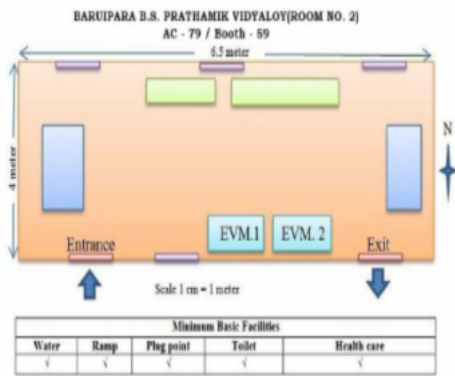

নির্বাচক নিবন্ধন আধিকারিকের স্বাক্ষর

Nazri Naksha

Google Map View

Polling Station Building Front View

Polling Station Front View

Cad View

Key MAP View

1 নাম : বেগম শামসুন নাহার স্বামীর নাম: মোহঃ সফিউদ্দিন বাড়ির নং : n0108 বয়স : 68 লিঙ্গ : মহিলা	WPL2685618 ফটো উপলব্ধ	2 নাম : চাঁদনী খাতুন পিতার নাম: ইমামুদ্দিন সেখ বাড়ির নং : n0138 বয়স : 33 লিঙ্গ : মহিলা	WPL1600998 ফটো উপলব্ধ	3 নাম : শীলা খাতুন পিতার নাম: আয়নুদ্দিন মন্ডল বাড়ির নং : N0014 বয়স : 26 লিঙ্গ : মহিলা	WPL1958552 ফটো উপলব্ধ
4 নাম : ওয়াহিদা খাতুন বিবি স্বামীর নাম: সাকিম উদ্দিন মন্ডল বাড়ির নং : n00070 বয়স : 28 লিঙ্গ : মহিলা	WPL1958610 ফটো উপলব্ধ	5 নাম : রিপন মণ্ডল পিতার নাম: আহসান আলী মণ্ডল বাড়ির নং : n0108 বয়স : 35 লিঙ্গ : পুরুষ	GMY2763498 ফটো উপলব্ধ	6 নাম : আহিদা মণ্ডল স্বামীর নাম: আহছান মণ্ডল বাড়ির নং : n0108 বয়স : 59 লিঙ্গ : মহিলা	WPL2132157 ফটো উপলব্ধ
7 নাম : শর্মিলা বিবি মণ্ডল স্বামীর নাম: রিপন মণ্ডল বাড়ির নং : n0108 বয়স : 35 লিঙ্গ : মহিলা	WPL1301415 ফটো উপলব্ধ	8 নাম : মন্ডল আহছান পিতার নাম: নাজাতুল্লা মন্ডল বাড়ির নং : n0108 বয়স : 66 লিঙ্গ : পুরুষ	WPL2601664 ফটো উপলব্ধ	9 নাম : রেনুকা খাতুন পিতার নাম: সালাম সেখ বাড়ির নং : এন00 বয়স : 31 লিঙ্গ : মহিলা	ZUY1775774 ফটো উপলব্ধ
10 নাম : মামপি খাতুন পিতার নাম: মনকির হোসেন সেখ বাড়ির নং : n0006 বয়স : 26 লিঙ্গ : মহিলা	WPL1958693 ফটো উপলব্ধ	11 নাম : বেকসোনা খাতুন পিতার নাম: বায়েসউদ্দিন সেখ বাড়ির নং : n0006 বয়স : 26 লিঙ্গ : মহিলা	WPL1958685 ফটো উপলব্ধ	12 নাম : ফিরোজ রহমান পিতার নাম: ইমামুদ্দিন সেখ বাড়ির নং : n0137 বয়স : 34 লিঙ্গ : পুরুষ	WPL1600980 ফটো উপলব্ধ
13 নাম : বেকসোনা খাতুন পিতার নাম: জাহেদ আলী সেখ বাড়ির নং : n0157 বয়স : 27 লিঙ্গ : মহিলা	WPL1958677 ফটো উপলব্ধ	14 নাম : আজিজুর রহমান খাঁ পিতার নাম: বেকম খাঁ বাড়ির নং : n0001 বয়স : 37 লিঙ্গ : পুরুষ	WPL1301431 ফটো উপলব্ধ	15 নাম : খোকন খাঁ পিতার নাম: আনিস খাঁ বাড়ির নং : n0001 বয়স : 66 লিঙ্গ : পুরুষ	WPL0246991 ফটো উপলব্ধ
16 নাম : আরজান বিবি খাঁ স্বামীর নাম: খোকন খাঁ বাড়ির নং : n0001 বয়স : 42 লিঙ্গ : মহিলা	WPL1125228 ফটো উপলব্ধ	17 নাম : মাকিজুর রহমান খাঁ পিতার নাম: বেকম খাঁ বাড়ির নং : n0134 বয়স : 30 লিঙ্গ : পুরুষ	WPL1600956 ফটো উপলব্ধ	18 নাম : রেশমী খাতুন স্বামীর নাম: সাকিল হোসেন মন্ডল বাড়ির নং : N0245 বয়স : 24 লিঙ্গ : মহিলা	WPL2354876 ফটো উপলব্ধ
19 নাম : রাহিলা খাতুন স্বামীর নাম: মক বুল সেখ বাড়ির নং : বয়স : 26 লিঙ্গ : মহিলা	WPL2350924 ফটো উপলব্ধ	20 নাম : মমতাজ খাতুন স্বামীর নাম: মহিবুর মল্লিক বাড়ির নং : 484 বয়স : 27 লিঙ্গ : মহিলা	WPL2354645 ফটো উপলব্ধ	21 নাম : মৌসুমী খাতুন স্বামীর নাম: কেরামতুল্লা ঘরামী বাড়ির নং : N0096 বয়স : 26 লিঙ্গ : মহিলা	WPL2354579 ফটো উপলব্ধ
22 নাম : হােসেম ঘরামী পিতার নাম: মহাম্মদ ঘরামী বাড়ির নং : n0199 বয়স : 57 লিঙ্গ : পুরুষ	WPL2251676 ফটো উপলব্ধ	23 নাম : কেরামতুল্লা ঘরামী পিতার নাম: রিয়াজুল্লা ঘরামী বাড়ির নং : n0096 বয়স : 54 লিঙ্গ : পুরুষ	WPL2251783 ফটো উপলব্ধ	24 নাম : জেসমিননাহার বিবি স্বামীর নাম: ভূটো সেখ বাড়ির নং : n0047 বয়স : 42 লিঙ্গ : মহিলা	WPL1205319 ফটো উপলব্ধ
25 নাম : বৈশাখী খাতুন স্বামীর নাম: ইসমোদুলা ঘরামী বাড়ির নং : N0150 বয়স : 24 লিঙ্গ : মহিলা	WPL2355188 ফটো উপলব্ধ	26 নাম : রহমতুল্লা ঘরামী পিতার নাম: রিয়াজুল্লা ঘরামী বাড়ির নং : n0096 বয়স : 60 লিঙ্গ : পুরুষ	WPL2610020 ফটো উপলব্ধ	27 নাম : সাগর ঘরামী পিতার নাম: খেদের ঘরামী বাড়ির নং : এন0047 বয়স : 26 লিঙ্গ : পুরুষ	WPL2058873 ফটো উপলব্ধ
28 নাম : হেলালউদ্দীন ঘরামী পিতার নাম: মহাম্মদ ঘরামী বাড়ির নং : n0051 বয়স : 59 লিঙ্গ : পুরুষ	WB/11/070/381546 ফটো উপলব্ধ	29 নাম : আনজারন ঘরামী স্বামীর নাম: হেলালউদ্দীন ঘরামী বাড়ির নং : n0051 বয়স : 55 লিঙ্গ : মহিলা	WB/11/070/381285 ফটো উপলব্ধ	30 নাম : নাজির হোসেন ঘরামী পিতার নাম: হেলালউদ্দীন ঘরামী বাড়ির নং : n0051 বয়স : 38 লিঙ্গ : পুরুষ	WPL1205343 ফটো উপলব্ধ